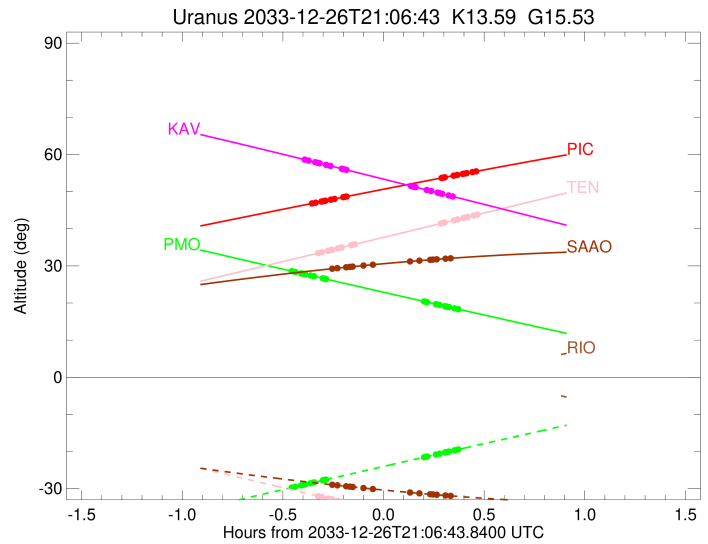

target : Uranus
target radius (km) : 25559.00
C/A epoch : 2033-12-26T21:07:55.160
Event type : XRgt
: No Uranus occs
: Ring occs: geocentric, topocentric
Observer code : SAAO
Location : So. Afr. Astro. Obs. (Sutherland)
Latitude (deg) : -32.37953
E. Longitude (deg) : 20.81070
Altitude (km) : 1.768
Gaia source ID : 3425620908330506752
2Mass ID (if available) : 06152378+2339516
ICRS Star Coord at Epoch: 06h 15m 23.78889s +23:39:51.60144s
RUWE (>1.4 is poor) : 1.08
K magnitude : 13.587
G magnitude : 15.532
RP magnitude : 14.875
BP magnitude : 16.009
DUPflag : 0
Distance (au) : 17.970
f0 (km) : 0.000
g0 (km) : 0.000
skyplane vel. (km/s) : -23.40
Sun-Target sep (deg) : 178.56
Sun-Moon sep (deg) : 116.51
B (ring opening deg) : 72.26
PA of pole (deg) : 64.41
Pole direction: RA (deg): 257.31100
Dec (deg): -15.17500
C/A sky separation (") : 3.339
C/A sky separation (km) : 43522.9
NAIF SPICE kernels : RAJobs_U111+rgf15.spk
URKALLvl.spk
ural11.bsp
IAU_URANUS_for_RINGFIT.tpc
vgr2.ural11.bsp
ural61.bsp
vgr2.ural61.bsp
peph.ural60.bsp
earthstns_itr93_040916.bsp
earth_720101_070426.bpc
earth_200101_990628_predict.bpc
pg3f0000r.bsp
pg490000r.bsp
naif0012.tls
earth_flat_IAU.spk

Ring	I/E	UTC	b?	alt	alt-sun	radius	r-dot	lat-geo	lat-geodetic
epsilon	I	2033-12-26T20:51:11.226		29.22	-28.93	51361.87	-12.90		
lambda	I	2033-12-26T20:53:00.056		29.39	-29.11	50026.71	-11.77		
delta	I	2033-12-26T20:55:36.934		29.63	-29.37	48300.35	-10.21		
gamma	I	2033-12-26T20:56:44.817		29.73	-29.47	47631.56	-9.49		
eta	I	2033-12-26T20:57:34.240		29.81	-29.55	47176.12	-8.94		
beta	I	2033-12-26T21:00:50.059		30.09	-29.86	45647.44	-6.62		
alpha	I	2033-12-26T21:03:44.086		30.34	-30.12	44689.55	-4.40		

No planet occultations

alpha	E	2033-12-26T21:14:30.250		31.20	-31.03	44697.59	4.41		
beta	E	2033-12-26T21:17:21.179		31.41	-31.26	45641.82	6.62		
eta	E	2033-12-26T21:20:37.844		31.64	-31.51	47176.12	8.95		
gamma	E	2033-12-26T21:21:27.039		31.70	-31.57	47629.69	9.49		
delta	E	2033-12-26T21:22:35.074		31.77	-31.65	48300.35	10.22		
lambda	E	2033-12-26T21:25:11.831		31.95	-31.84	50026.71	11.78		
epsilon	E	2033-12-26T21:27:15.537		32.08	-31.99	51553.96	12.91