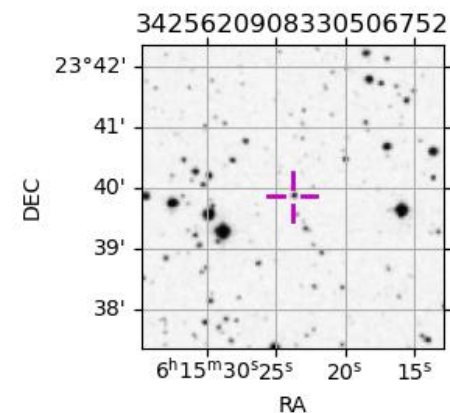

ICRS Star Coord at Epoch: 06h 15m 23.78889s +23:39:51.60144s

RUWE (>1.4 is poor) : 1.08
 K magnitude : 13.587
 G magnitude : 15.532
 RP magnitude : 14.875
 BP magnitude : 16.009
 DUPflag : 0
 Distance (au) : 17.970
 f0 (km) : 0.000
 g0 (km) : 0.000
 skyplane vel. (km/s) : -23.40
 Sun-Target sep (deg) : 178.56
 Sun-Moon sep (deg) : 115.97
 B (ring opening deg) : 72.26
 PA of pole (deg) : 64.41

#	a(km)	ring
1	41837.2	6
2	42235.0	5
3	42571.2	4
4	44718.5	alpha
5	45661.1	beta
6	47176.1	eta
7	47626.3	gamma
8	48300.3	delta
9	50026.7	lambda
10	51149.4	epsilon

2033-12-26T21:06:43.8400 α: 06 15 23.78889 δ: +23 39 51.601 C/A 2.933° PA 1.73 deg v_sky -23.40 km/s D 17.97 AU
 Credit: Styled after SORA/Lucky Star

target : Uranus
 target radius (km) : 25559.00
 C/A epoch : 2033-12-26T21:08:54.190
 Event type : XRgt
 : No Uranus occs
 : Ring occs: geocentric, topocentric
 Observer code : PIC
 Location : Pic du Midi
 Latitude (deg) : 42.93656
 E. Longitude (deg) : 0.14231
 Altitude (km) : 2.890
 Gaia source ID : 3425620908330506752
 2Mass ID (if available) : 06152378+2339516
 ICRS Star Coord at Epoch: 06h 15m 23.78889s +23:39:51.60144s
 RUWE (>1.4 is poor) : 1.08
 K magnitude : 13.587
 G magnitude : 15.532
 RP magnitude : 14.875
 BP magnitude : 16.009
 DUPflag : 0
 Distance (au) : 17.970
 f0 (km) : 0.000
 g0 (km) : 0.000
 skyplane vel. (km/s) : -23.40
 Sun-Target sep (deg) : 178.56
 Sun-Moon sep (deg) : 116.86
 B (ring opening deg) : 72.26
 PA of pole (deg) : 64.41
 Pole direction: RA (deg): 257.31100
 Dec (deg): -15.17500
 C/A sky separation (") : 2.753
 C/A sky separation (km) : 35882.5
 NAIF SPICE kernels : RAJobs_U111+rgf15.spk
 URKALLvl.spk
 ura111.bsp
 IAU_URANUS_for_RINGFIT.tpc
 vgr2.ura111.bsp
 ura161.bsp
 vgr2.ura161.bsp
 peph.ura160.bsp
 earthstns_itr93_040916.bsp
 earth_720101_070426.bpc
 earth_200101_990628_predict.bpc
 pg3f0000r.bsp
 pg490000r.bsp
 naif0012.tls
 earth_flat_IAU.spk