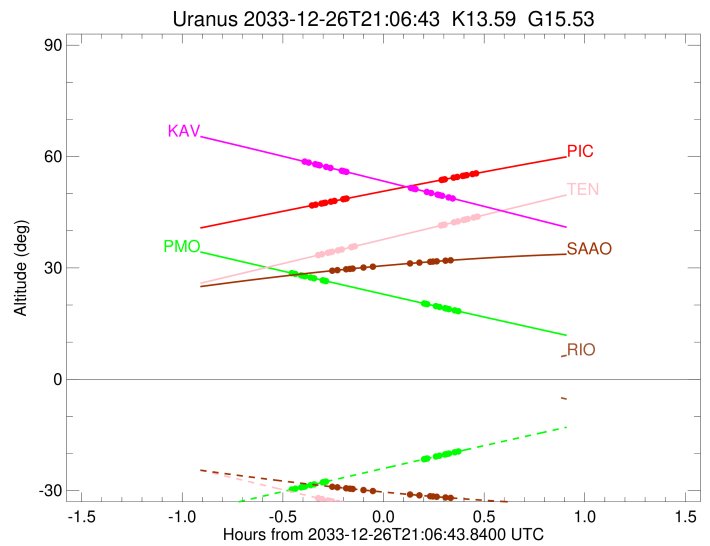

target : Uranus
target radius (km) : 25559.00
C/A epoch : 2033-12-26T21:03:13.490
Event type : XRgt
: No Uranus occs
: Ring occs: geocentric, topocentric
Observer code : PMO
Location : Purple Mtn Obs. Nanking
Latitude (deg) : 32.06667
E. Longitude (deg) : 118.82089
Altitude (km) : 0.364
Gaia source ID : 3425620908330506752
2Mass ID (if available) : 06152378+2339516
ICRS Star Coord at Epoch: 06h 15m 23.78889s +23:39:51.60144s
RUWE (>1.4 is poor) : 1.08
K magnitude : 13.587
G magnitude : 15.532
RP magnitude : 14.875
BP magnitude : 16.009
DUPflag : 0
Distance (au) : 17.970
f0 (km) : 0.000
g0 (km) : 0.000
skyplane vel. (km/s) : -23.40
Sun-Target sep (deg) : 178.56
Sun-Moon sep (deg) : 115.97
B (ring opening deg) : 72.26
PA of pole (deg) : 64.41
Pole direction: RA (deg): 257.31100
Dec (deg): -15.17500
C/A sky separation (") : 2.731
C/A sky separation (km) : 35595.8
NAIF SPICE kernels : RAJobs_U111+rgf15.spk
URKALLvl.spk
ural11.bsp
IAU_URANUS_for_RINGFIT.tpc
vgr2.ural11.bsp
ural61.bsp
vgr2.ural61.bsp
peph.ural60.bsp
earthstns_itr93_040916.bsp
earth_720101_070426.bpc
earth_200101_990628_predict.bpc
pg3f0000r.bsp
pg490000r.bsp
naif0012.tls
earth_flat_IAU.spk

Ring	I/E	UTC	b?	alt	alt-sun	radius	r-dot	lat-geo	lat-geodetic
epsilon	I	2033-12-26T20:39:16.149		28.60	-29.72	51272.33	-17.57		
lambda	I	2033-12-26T20:40:28.468		28.35	-29.47	50026.71	-17.00		
delta	I	2033-12-26T20:42:12.012		27.99	-29.11	48300.35	-16.33		
gamma	I	2033-12-26T20:42:53.344		27.85	-28.97	47631.44	-16.04		
eta	I	2033-12-26T20:43:21.918		27.75	-28.87	47176.12	-15.83		
beta	I	2033-12-26T20:45:00.343		27.41	-28.53	45653.95	-15.06		
alpha	I	2033-12-26T20:46:06.107		27.18	-28.30	44684.77	-14.51		
4	I	2033-12-26T20:48:39.107		26.65	-27.77	42568.70	-13.11		
5	I	2033-12-26T20:48:58.965		26.58	-27.70	42300.64	-12.85		
6	I	2033-12-26T20:49:38.958		26.44	-27.56	41794.85	-12.46		

No planet occultations

6	E	2033-12-26T21:18:46.152		20.43	-21.55	41819.59	12.43		
5	E	2033-12-26T21:19:18.089		20.33	-21.44	42222.96	12.82		
4	E	2033-12-26T21:19:48.037		20.22	-21.34	42611.15	13.08		
alpha	E	2033-12-26T21:22:20.268		19.70	-20.82	44711.77	14.48		
beta	E	2033-12-26T21:23:23.190		19.49	-20.60	45641.21	15.02		
eta	E	2033-12-26T21:25:02.819		19.15	-20.26	47176.12	15.78		
gamma	E	2033-12-26T21:25:31.274		19.05	-20.17	47628.19	15.99		
delta	E	2033-12-26T21:26:12.933		18.91	-20.02	48300.35	16.28		
lambda	E	2033-12-26T21:27:56.809		18.56	-19.67	50026.71	16.95		
epsilon	E	2033-12-26T21:29:24.281		18.26	-19.37	51531.99	17.51