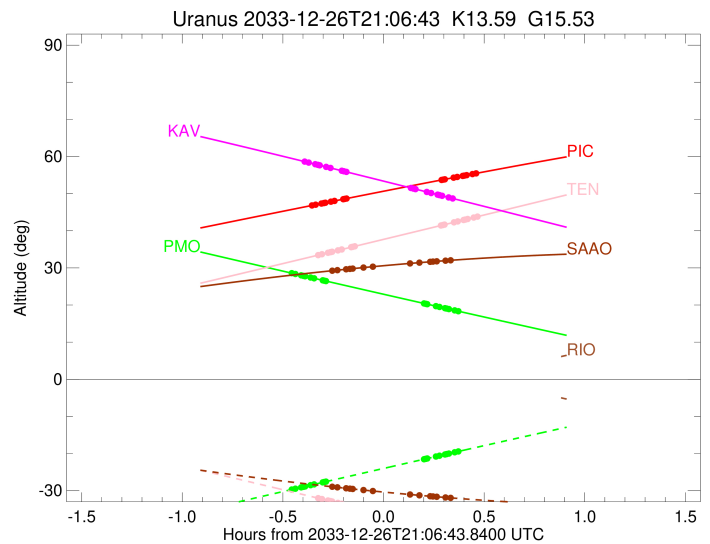

target : Uranus
target radius (km) : 25559.00
C/A epoch : 2033-12-26T21:10:00.250
Event type : XRgt
: No Uranus occs
: Ring occs: geocentric, topocentric
Observer code : TEN
Location : Teide Obs./Tenerife
Latitude (deg) : 28.30050
E. Longitude (deg) : 343.48909
Altitude (km) : 2.395
Gaia source ID : 3425620908330506752
2Mass ID (if available) : 06152378+2339516
ICRS Star Coord at Epoch: 06h 15m 23.78889s +23:39:51.60144s
RUWE (>1.4 is poor) : 1.08
K magnitude : 13.587
G magnitude : 15.532
RP magnitude : 14.875
BP magnitude : 16.009
DUPflag : 0
Distance (au) : 17.970
f0 (km) : 0.000
g0 (km) : 0.000
skyplane vel. (km/s) : -23.40
Sun-Target sep (deg) : 178.56
Sun-Moon sep (deg) : 116.83
B (ring opening deg) : 72.26
PA of pole (deg) : 64.41
Pole direction: RA (deg): 257.31100
Dec (deg): -15.17500
C/A sky separation (") : 2.834
C/A sky separation (km) : 36942.2
NAIF SPICE kernels : RAJobs_U111+rgf15.spk
URKALLvl.spk
ura111.bsp
IAU_URANUS_for_RINGFIT.tpc
vgr2.ura111.bsp
ura161.bsp
vgr2.ura161.bsp
peph.ura160.bsp
earthstns_itr93_040916.bsp
earth_720101_070426.bpc
earth_200101_990628_predict.bpc
pg3f0000r.bsp
pg490000r.bsp
naif0012.tls
earth_flat_IAU.spk

Ring	I/E	UTC	b?	alt	alt-sun	radius	r-dot	lat-geo	lat-geodetic
epsilon	I	2033-12-26T20:47:07.825		33.41	-32.00	51282.48	-16.94		
lambda	I	2033-12-26T20:48:23.653		33.69	-32.27	50026.71	-16.31		
delta	I	2033-12-26T20:50:11.958		34.08	-32.66	48300.35	-15.55		
gamma	I	2033-12-26T20:50:55.423		34.24	-32.82	47631.47	-15.22		
eta	I	2033-12-26T20:51:25.569		34.35	-32.93	47176.12	-14.99		
beta	I	2033-12-26T20:53:10.119		34.73	-33.31	45653.23	-14.10		
alpha	I	2033-12-26T20:54:20.579		34.98	-33.56	44684.94	-13.47		
4	I	2033-12-26T20:57:07.499		35.59	-34.16	42571.05	-11.81		
5	I	2033-12-26T20:57:30.111		35.67	-34.25	42298.07	-11.50		
6	I	2033-12-26T20:58:14.793		35.83	-34.41	41795.09	-11.03		

No planet occultations

6	E	2033-12-26T21:23:48.238	41.41	-39.97	41816.56	11.05		
5	E	2033-12-26T21:24:24.827	41.55	-40.10	42229.10	11.52		
4	E	2033-12-26T21:24:57.422	41.67	-40.22	42609.43	11.83		
alpha	E	2033-12-26T21:27:42.844	42.27	-40.82	44709.61	13.50		
beta	E	2033-12-26T21:28:50.157	42.52	-41.07	45641.09	14.14		
eta	E	2033-12-26T21:30:35.399	42.90	-41.45	47176.12	15.02		
gamma	E	2033-12-26T21:31:05.271	43.01	-41.56	47628.47	15.26		
delta	E	2033-12-26T21:31:48.821	43.17	-41.72	48300.35	15.59		
lambda	E	2033-12-26T21:33:36.827	43.56	-42.11	50026.71	16.36		
epsilon	E	2033-12-26T21:35:07.566	43.90	-42.44	51538.26	16.99