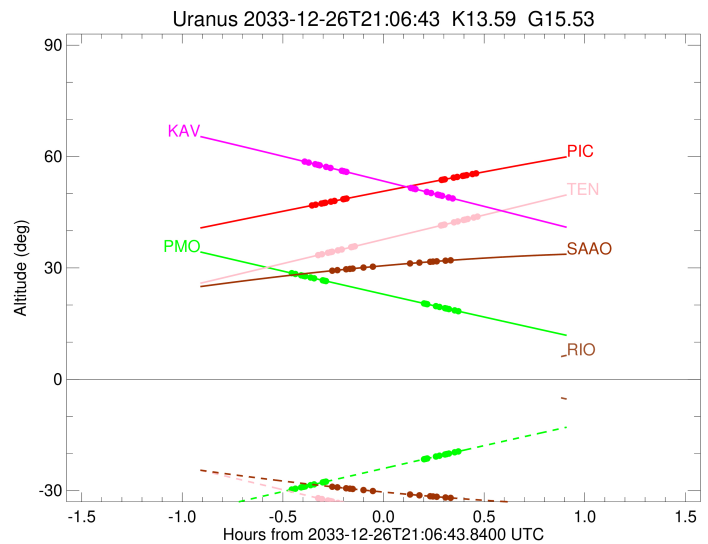

target : Uranus
target radius (km) : 25559.00
C/A epoch : 2033-12-26T21:04:14.050
Event type : XRgt
: No Uranus occs
: Ring occs: geocentric, topocentric
Observer code : KAV
Location : Kavalur Observatory
Latitude (deg) : 12.57556
E. Longitude (deg) : 78.83167
Altitude (km) : 0.722
Gaia source ID : 3425620908330506752
2Mass ID (if available) : 06152378+2339516
ICRS Star Coord at Epoch: 06h 15m 23.78889s +23:39:51.60144s
RUWE (>1.4 is poor) : 1.08
K magnitude : 13.587
G magnitude : 15.532
RP magnitude : 14.875
BP magnitude : 16.009
DUPflag : 0
Distance (au) : 17.970
f0 (km) : 0.000
g0 (km) : 0.000
skyplane vel. (km/s) : -23.40
Sun-Target sep (deg) : 178.56
Sun-Moon sep (deg) : 116.41
B (ring opening deg) : 72.26
PA of pole (deg) : 64.41
Pole direction: RA (deg): 257.31100
Dec (deg): -15.17500
C/A sky separation (") : 2.989
C/A sky separation (km) : 38955.2
NAIF SPICE kernels : RAJobs_U111+rgf15.spk
URKALLvl.spk
ura111.bsp
IAU_URANUS_for_RINGFIT.tpc
vgr2.ura111.bsp
ura161.bsp
vgr2.ura161.bsp
peph.ura160.bsp
earthstns_itr93_040916.bsp
earth_720101_070426.bpc
earth_200101_990628_predict.bpc
pg3f0000r.bsp
pg490000r.bsp
naif0012.tls
earth_flat_IAU.spk

Ring	I/E	UTC	b?	alt	alt-sun	radius	r-dot	lat-geo	lat-geodetic
epsilon	I	2033-12-26T20:43:04.430		58.67	-60.09	51308.63	-16.00		
lambda	I	2033-12-26T20:44:26.784		58.36	-59.79	50026.71	-15.26		
delta	I	2033-12-26T20:46:23.392		57.93	-59.36	48300.35	-14.33		
gamma	I	2033-12-26T20:47:10.725		57.76	-59.18	47631.54	-13.92		
eta	I	2033-12-26T20:47:43.777		57.63	-59.06	47176.12	-13.63		
beta	I	2033-12-26T20:49:40.178		57.20	-58.63	45651.57	-12.52		
alpha	I	2033-12-26T20:51:00.178		56.91	-58.33	44685.57	-11.71		
4	I	2033-12-26T20:54:18.897		56.17	-57.60	42576.46	-9.46		
5	I	2033-12-26T20:54:48.955		56.05	-57.49	42291.41	-9.02		
6	I	2033-12-26T20:55:46.069		55.84	-57.27	41796.18	-8.33		

No planet occultations

6	E	2033-12-26T21:14:49.305		51.55	-53.00	41812.52	8.32		
5	E	2033-12-26T21:15:38.428		51.37	-52.81	42237.47	9.01		
4	E	2033-12-26T21:16:18.521		51.22	-52.66	42606.81	9.45		
alpha	E	2033-12-26T21:19:36.382		50.47	-51.92	44707.09	11.69		
beta	E	2033-12-26T21:20:53.489		50.18	-51.62	45641.06	12.50		
eta	E	2033-12-26T21:22:51.004		49.73	-51.18	47176.12	13.61		
gamma	E	2033-12-26T21:23:23.913		49.61	-51.06	47628.76	13.90		
delta	E	2033-12-26T21:24:11.531		49.43	-50.88	48300.35	14.31		
lambda	E	2033-12-26T21:26:08.362		48.99	-50.44	50026.71	15.23		
epsilon	E	2033-12-26T21:27:45.675		48.62	-50.07	51543.46	15.97