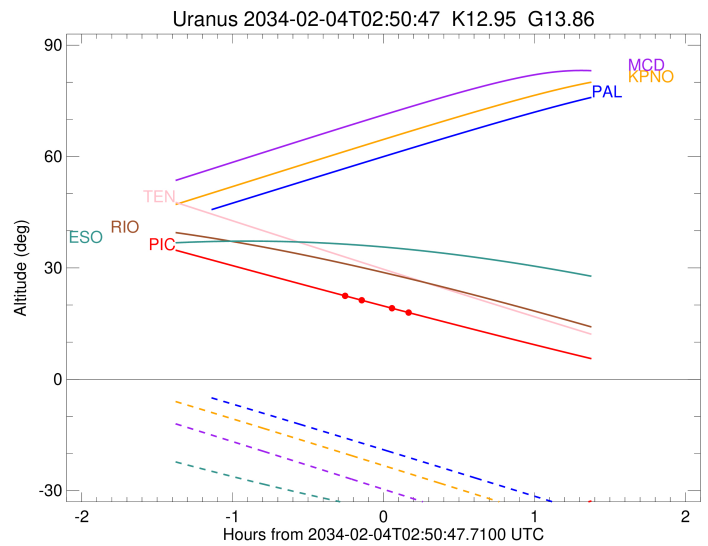

target : Uranus
 target radius (km) : 25559.00
 C/A epoch : 2034-02-04T02:46:19.730
 Event type : XRt
 : No Uranus occs
 : Ring occs: topocentric, not geocentric
 Observer code : PIC
 Location : Pic du Midi
 Latitude (deg) : 42.93656
 E. Longitude (deg) : 0.14231
 Altitude (km) : 2.890
 Gaia source ID : 3425391106105170944
 2Mass ID (if available) : 06085544+2341518
 ICRS Star Coord at Epoch: 06h 08m 55.44929s +23:41:51.72406s
 RUWE (>1.4 is poor) : 1.02
 K magnitude : 12.952
 G magnitude : 13.863
 RP magnitude : 13.539
 BP magnitude : 14.048
 DUPflag : 0
 Distance (au) : 18.212
 f0 (km) : 0.000
 g0 (km) : 0.000
 skyplane vel. (km/s) : -15.46
 Sun-Target sep (deg) : 137.17
 Sun-Moon sep (deg) : 51.14
 B (ring opening deg) : 73.57
 PA of pole (deg) : 61.46
 Pole direction: RA (deg): 257.31100
 Dec (deg): -15.17500
 C/A sky separation (") : 3.727
 C/A sky separation (km) : 49226.9
 NAIF SPICE kernels : RAJobs_U111+rgf15.spk
 URKALLvl.spk
 ura111.bsp
 IAU_URANUS_for_RINGFIT.tpc
 vgr2.ura111.bsp
 ura161.bsp
 vgr2.ura161.bsp
 peph.ura160.bsp
 earthstns_itrf93_040916.bsp
 earth_720101_070426.bpc
 earth_200101_990628_predict.bpc
 pg3f0000r.bsp
 pg490000r.bsp
 naif0012.tls
 earth_flat_IAU.spk

Ring	I/E	UTC	b?	alt	alt-sun	radius	r-dot	lat-geo	lat-geodetic
epsilon	I	2034-02-04T02:33:57.214		22.76	-50.00	51546.29	-4.22		
lambda	I	2034-02-04T02:42:16.671		21.26	-48.67	50026.71	-1.81		

No planet occultations

lambda	E	2034-02-04T02:54:02.255		19.16	-46.74	50026.71	1.80		
epsilon	E	2034-02-04T03:01:59.217		17.75	-45.41	51447.78	4.20		