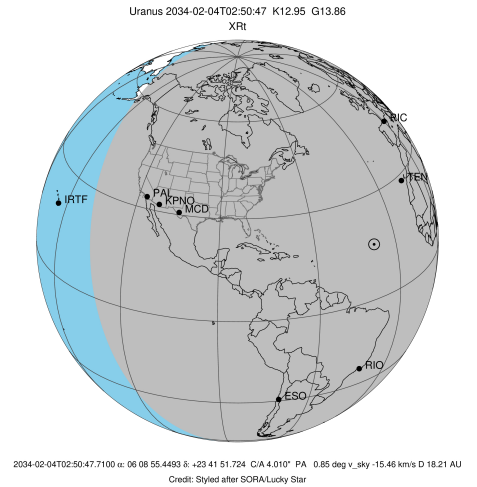

target : Uranus
 target radius (km) : 25559.00
 C/A epoch : 2034-02-04T02:46:19.730
 Event type : XRt
 : No Uranus occs
 : Ring occs: topocentric, not geocentric
 Observer code : PIC
 Location : Pic du Midi
 Latitude (deg) : 42.93656
 E. Longitude (deg) : 0.14231
 Altitude (km) : 2.890
 Gaia source ID : 3425391106105170944
 2Mass ID (if available) : 06085544+2341518
 ICRS Star Coord at Epoch: 06h 08m 55.44929s +23:41:51.72406s
 RUWE (>1.4 is poor) : 1.02
 K magnitude : 12.952
 G magnitude : 13.863
 RP magnitude : 13.539
 BP magnitude : 14.048
 DUPflag : 0
 Distance (au) : 18.212
 f0 (km) : 0.000
 g0 (km) : 0.000
 skyplane vel. (km/s) : -15.46
 Sun-Target sep (deg) : 137.17
 Sun-Moon sep (deg) : 51.14
 B (ring opening deg) : 73.57
 PA of pole (deg) : 61.46
 Pole direction: RA (deg): 257.31100
 Dec (deg): -15.17500
 C/A sky separation (") : 3.727
 C/A sky separation (km) : 49226.9
 NAIF SPICE kernels : RAJobs_U111+rgf15.spk
 URKALLvl.spk
 ura111.bsp
 IAU_URANUS_for_RINGFIT.tpc
 vgr2.ura111.bsp
 ura161.bsp
 vgr2.ura161.bsp
 peph.ura160.bsp
 earthstns_itrf93_040916.bsp
 earth_720101_070426.bpc
 earth_200101_990628_predict.bpc
 pg3f0000r.bsp
 pg490000r.bsp
 naif0012.tls
 earth_flat_IAU.spk

Ring	I/E	UTC	b?	alt	alt-sun	radius	r-dot	lat-geo	lat-geodetic
epsilon	I	2034-02-04T02:33:57.214		22.76	-50.00	51546.29	-4.22		
lambda	I	2034-02-04T02:42:16.671		21.26	-48.67	50026.71	-1.81		

No planet occultations

lambda	E	2034-02-04T02:54:02.255		19.16	-46.74	50026.71	1.80		
epsilon	E	2034-02-04T03:01:59.217		17.75	-45.41	51447.78	4.20		