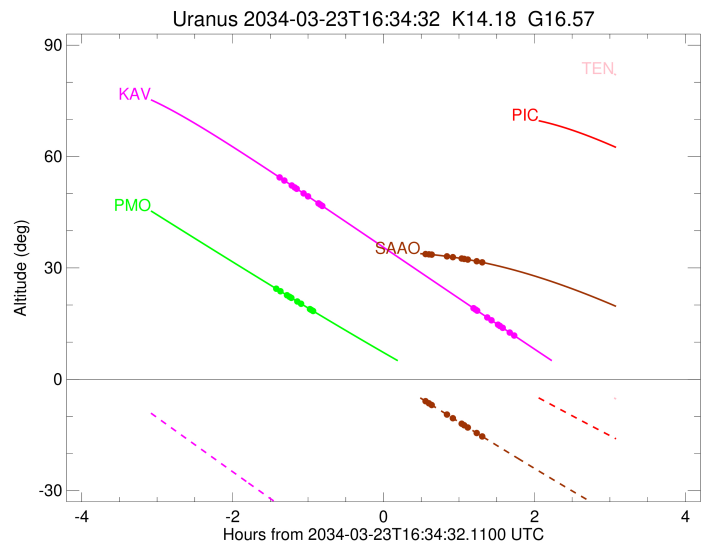

target : Uranus
target radius (km) : 25559.00
C/A epoch : 2034-03-23T16:49:30.900
Event type : XRgt
: No Uranus occs
: Ring occs: geocentric, topocentric
Observer code : KAV
Location : Kavalur Observatory
Latitude (deg) : 12.57556
E. Longitude (deg) : 78.83167
Altitude (km) : 0.722
Gaia source ID : 3426149047570848896
2Mass ID (if available) : 06070603+2342015
ICRS Star Coord at Epoch: 06h 07m 06.04297s +23:42:01.53778s
RUWE (>1.4 is poor) : 1.05
K magnitude : 14.182
G magnitude : 16.568
RP magnitude : 15.816
BP magnitude : 17.164
DUPflag : 0
Distance (au) : 18.930
f0 (km) : 0.000
g0 (km) : 0.000
skyplane vel. (km/s) : 6.91
Sun-Target sep (deg) : 88.98
Sun-Moon sep (deg) : 44.68
B (ring opening deg) : 73.93
PA of pole (deg) : 60.58
Pole direction: RA (deg): 257.31100
Dec (deg): -15.17500
C/A sky separation (") : 2.428
C/A sky separation (km) : 33328.3
NAIF SPICE kernels : RAJobs_U111+rgf15.spk
URKALLvl.spk
ura111.bsp
IAU_URANUS_for_RINGFIT.tpc
vgr2.ura111.bsp
ura161.bsp
vgr2.ura161.bsp
peph.ura160.bsp
earthstns_itr93_040916.bsp
earth_720101_070426.bpc
earth_200101_990628_predict.bpc
pg3f0000r.bsp
pg490000r.bsp
naif0012.tls
earth_flat_IAU.spk

Ring	I/E	UTC	b?	alt	alt-sun	radius	r-dot	lat-geo	lat-geodetic
epsilon	I	2034-03-23T15:12:59.869		54.14	-34.18	50844.08	-5.03		
lambda	I	2034-03-23T15:15:44.087		53.52	-34.83	50026.71	-4.95		
delta	I	2034-03-23T15:21:38.206		52.19	-36.25	48300.35	-4.80		
gamma	I	2034-03-23T15:24:00.339		51.65	-36.82	47622.37	-4.74		
eta	I	2034-03-23T15:25:34.951		51.30	-37.19	47176.12	-4.69		
beta	I	2034-03-23T15:30:58.770		50.08	-38.48	45681.13	-4.54		
alpha	I	2034-03-23T15:34:33.992		49.26	-39.34	44717.99	-4.42		
4	I	2034-03-23T15:43:06.577		47.32	-41.38	42528.75	-4.11		
5	I	2034-03-23T15:44:00.567		47.11	-41.59	42307.09	-4.07		
6	I	2034-03-23T15:46:03.696		46.65	-42.08	41810.59	-3.99		

No planet occultations

6	E	2034-03-23T17:46:06.055		19.15	-68.80	41860.83	4.15		
5	E	2034-03-23T17:47:32.370		18.82	-69.07	42220.77	4.23		
4	E	2034-03-23T17:48:51.994		18.51	-69.32	42545.08	4.28		
alpha	E	2034-03-23T17:57:06.015		16.64	-70.79	44752.04	4.63		
beta	E	2034-03-23T18:00:19.953		15.90	-71.34	45664.95	4.76		
eta	E	2034-03-23T18:05:31.871		14.72	-72.19	47176.12	4.94		
gamma	E	2034-03-23T18:07:01.813		14.37	-72.42	47622.65	4.99		
delta	E	2034-03-23T18:09:16.629		13.86	-72.76	48300.35	5.06		
lambda	E	2034-03-23T18:14:51.844		12.59	-73.56	50026.71	5.23		
epsilon	E	2034-03-23T18:19:21.433		11.57	-74.14	51455.02	5.34