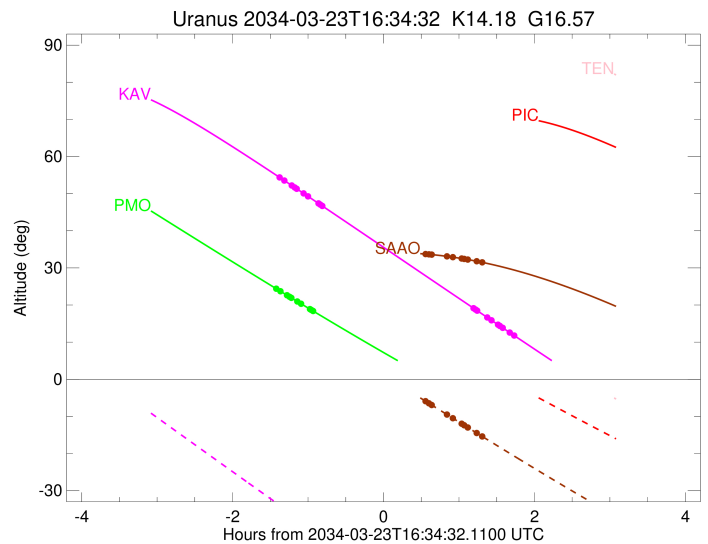

```
target                : Uranus
target radius (km)    : 25559.00
C/A epoch             : 2034-03-23T16:34:33.040
Event type            : XRgt
: No Uranus occs
: Ring occs: geocentric, topocentric
Observer code         : SAAO
Location              : So. Afr. Astro. Obs. (Sutherland)
Latitude (deg)        : -32.37953
E. Longitude (deg)    : 20.81070
Altitude (km)         : 1.768
Gaia source ID        : 3426149047570848896
2Mass ID (if available) : 06070603+2342015
ICRS Star Coord at Epoch: 06h 07m 06.04297s +23:42:01.53778s
RUWE (>1.4 is poor) : 1.05
K magnitude           : 14.182
G magnitude           : 16.568
RP magnitude          : 15.816
BP magnitude          : 17.164
DUPflag              : 0
Distance (au)         : 18.929
f0 (km)               : 0.000
g0 (km)               : 0.000
skyplane vel. (km/s) : 6.91
Sun-Target sep (deg)  : 88.98
Sun-Moon sep (deg)   : 44.02
B (ring opening deg) : 73.93
PA of pole (deg)     : 60.58
Pole direction: RA (deg): 257.31100
Dec (deg): -15.17500
C/A sky separation (") : 2.822
C/A sky separation (km) : 38746.4
NAIF SPICE kernels    : RAJobs_U111+rgf15.spk
URKALLvl1.spk
urall11.bsp
IAU_URANUS_for_RINGFIT.tpc
vgr2.urall11.bsp
ural61.bsp
vgr2.ural61.bsp
peph.ural60.bsp
earthstns_itrfr93_040916.bsp
earth_720101_070426.bpc
earth_200101_990628_predict.bpc
pg3f0000r.bsp
pg490000r.bsp
naif0012.tls
earth_flat_IAU.spk
```

Ring	I/E	UTC	b?	alt	alt-sun	radius	r-dot	lat-geo	lat-geodetic
epsilon	I	2034-03-23T15:10:01.333		30.01	18.86x	50880.66	-4.30		
lambda	I	2034-03-23T15:13:23.997		30.30	18.17x	50026.71	-4.16		
delta	I	2034-03-23T15:20:31.631		30.88	16.70x	48300.35	-3.91		
gamma	I	2034-03-23T15:23:27.560		31.10	16.09x	47621.86	-3.80		
eta	I	2034-03-23T15:25:26.001		31.25	15.68x	47176.12	-3.73		
beta	I	2034-03-23T15:32:23.073		31.74	14.24x	45681.18	-3.44		
alpha	I	2034-03-23T15:37:10.087		32.05	13.24x	44724.35	-3.23		
4	I	2034-03-23T15:49:42.131		32.77	10.62x	42526.28	-2.60		
5	I	2034-03-23T15:51:12.124		32.85	10.31x	42296.78	-2.51		
6	I	2034-03-23T15:54:28.302		33.01	9.62x	41819.62	-2.35		

No planet occultations

6	E	2034-03-23T17:07:51.569		33.73	-5.88	41849.51	2.35		
5	E	2034-03-23T17:10:33.703		33.65	-6.45	42243.37	2.52		
4	E	2034-03-23T17:12:32.604		33.59	-6.87	42535.99	2.61		
alpha	E	2034-03-23T17:25:05.069		33.11	-9.52	44749.95	3.25		
beta	E	2034-03-23T17:29:38.379		32.90	-10.48	45669.17	3.46		
eta	E	2034-03-23T17:36:36.987		32.53	-11.95	47176.12	3.75		
gamma	E	2034-03-23T17:38:34.774		32.42	-12.37	47621.95	3.82		
delta	E	2034-03-23T17:41:29.634		32.25	-12.98	48300.35	3.93		
lambda	E	2034-03-23T17:48:34.542		31.80	-14.47	50026.71	4.19		
epsilon	E	2034-03-23T17:53:56.823		31.43	-15.59	51404.57	4.33