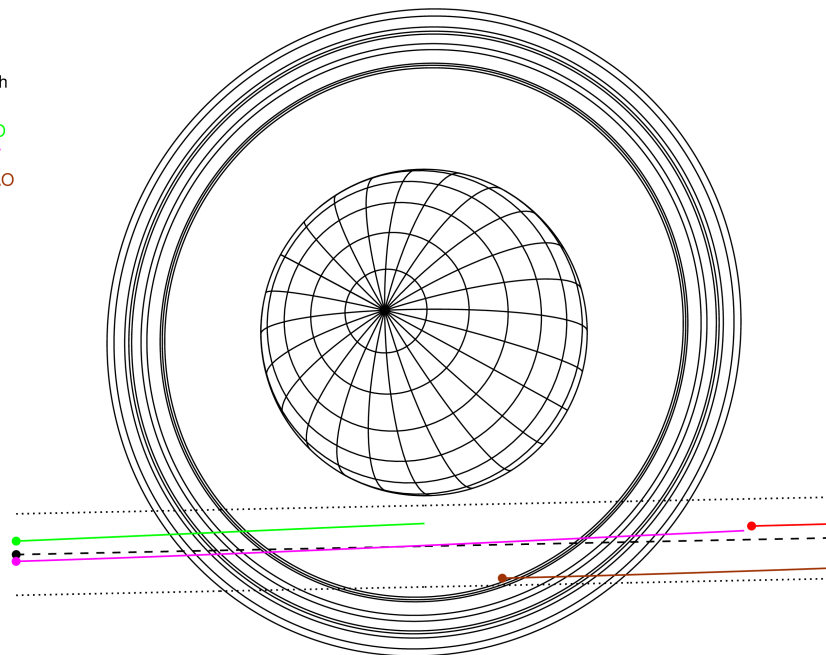

Uranus 2034-03-23T16:34:32 K14.18 G16.57 XRgt

Earth
PIC
PMO
KAV
SAAO