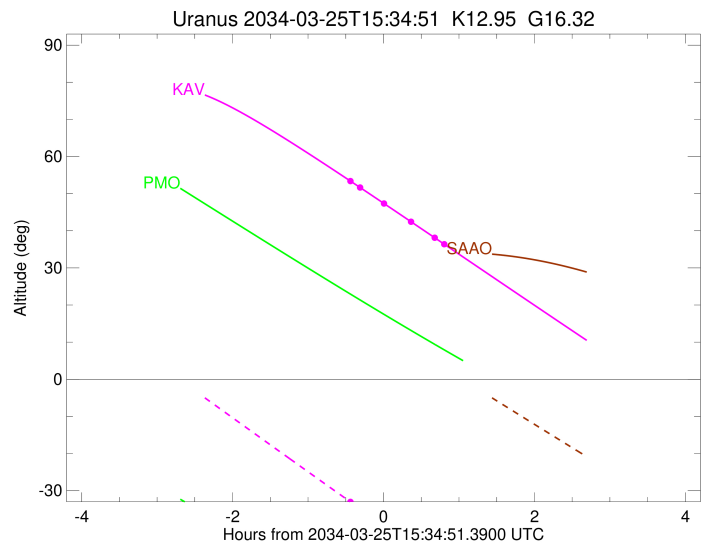

ICRS Star Coord at Epoch: 06h 07m 12.69483s +23:42:05.63513s

RUWE (>1.4 is poor) : 0.97
 K magnitude : 12.954
 G magnitude : 16.325
 RP magnitude : 15.332
 BP magnitude : 17.242
 DUPflag : 0
 Distance (au) : 18.963
 f0 (km) : 0.000
 g0 (km) : 0.000
 skyplane vel. (km/s) : 7.91
 Sun-Target sep (deg) : 87.07
 Sun-Moon sep (deg) : 16.12
 B (ring opening deg) : 73.91
 PA of pole (deg) : 60.63

#	a(km)	ring
1	41837.2	6
2	42235.0	5
3	42571.2	4
4	44718.5	alpha
5	45661.1	beta
6	47176.1	eta
7	47626.3	gamma
8	48300.3	delta
9	50026.7	lambda
10	51149.4	epsilon

2034-03-25T15:34:51.3900 ra: 06 07 12.6948 s: +23 42 05.635 C/A 3.492° PA 181.12 deg v_sky + 7.91 km/s D 18.96 AU
 Credit: Styled after SORA/Lucky Star

target : Uranus
 target radius (km) : 25559.00
 C/A epoch : 2034-03-25T15:42:23.700
 Event type : XRgt
 : No Uranus occs
 : Ring occs: geocentric, topocentric
 Observer code : KAV
 Location : Kavalur Observatory
 Latitude (deg) : 12.57556
 E. Longitude (deg) : 78.83167
 Altitude (km) : 0.722
 Gaia source ID : 3426149154949568128
 2Mass ID (if available) : 06071268+2342055
 ICRS Star Coord at Epoch: 06h 07m 12.69483s +23:42:05.63513s
 RUWE (>1.4 is poor) : 0.97
 K magnitude : 12.954
 G magnitude : 16.325
 RP magnitude : 15.332
 BP magnitude : 17.242
 DUPflag : 0
 Distance (au) : 18.963
 f0 (km) : 0.000
 g0 (km) : 0.000
 skyplane vel. (km/s) : 7.91
 Sun-Target sep (deg) : 87.07
 Sun-Moon sep (deg) : 16.90
 B (ring opening deg) : 73.91
 PA of pole (deg) : 60.63
 Pole direction: RA (deg): 257.31100
 Dec (deg): -15.17500
 C/A sky separation (") : 3.456
 C/A sky separation (km) : 47526.3
 NAIF SPICE kernels : RAJobs_U111+rgf15.spk
 URKALLvl.spk
 ura111.bsp
 IAU_URANUS_for_RINGFIT.tpc
 vgr2.ura111.bsp
 ura161.bsp
 vgr2.ura161.bsp
 peph.ura160.bsp
 earthstns_itr93_040916.bsp
 earth_720101_070426.bpc
 earth_200101_990628_predict.bpc
 pg3f0000r.bsp
 pg490000r.bsp
 naif0012.tls
 earth_flat_IAU.spk