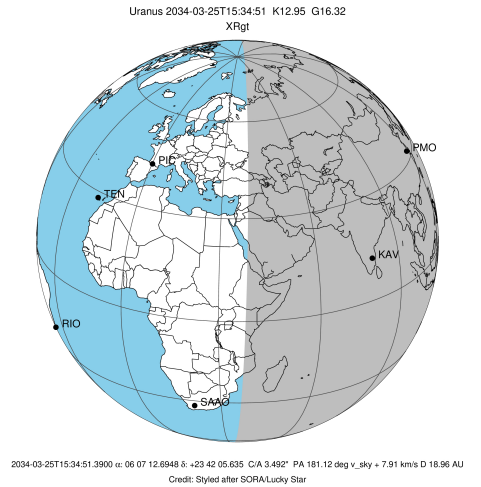

ICRS Star Coord at Epoch: 06h 07m 12.69483s +23:42:05.63513s

RUWE (>1.4 is poor) : 0.97
 K magnitude : 12.954
 G magnitude : 16.325
 RP magnitude : 15.332
 BP magnitude : 17.242
 DUPflag : 0
 Distance (au) : 18.963
 f0 (km) : 0.000
 g0 (km) : 0.000
 skyplane vel. (km/s) : 7.91
 Sun-Target sep (deg) : 87.07
 Sun-Moon sep (deg) : 16.12
 B (ring opening deg) : 73.91
 PA of pole (deg) : 60.63

#	a(km)	ring
1	41837.2	6
2	42235.0	5
3	42571.2	4
4	44718.5	alpha
5	45661.1	beta
6	47176.1	eta
7	47626.3	gamma
8	48300.3	delta
9	50026.7	lambda
10	51149.4	epsilon

2034-03-25T15:34:51.3900 ra: 06 07 12.6948 s: +23 42 05.635 C/A 3.492° PA 181.12 deg v_sky + 7.91 km/s D 18.96 AU
 Credit: Styled after SORA/Lucky Star

target : Uranus
 target radius (km) : 25559.00
 C/A epoch : 2034-03-25T15:42:23.700
 Event type : XRgt
 : No Uranus occs
 : Ring occs: geocentric, topocentric
 Observer code : KAV
 Location : Kavalur Observatory
 Latitude (deg) : 12.57556
 E. Longitude (deg) : 78.83167
 Altitude (km) : 0.722
 Gaia source ID : 3426149154949568128
 2Mass ID (if available) : 06071268+2342055
 ICRS Star Coord at Epoch: 06h 07m 12.69483s +23:42:05.63513s
 RUWE (>1.4 is poor) : 0.97
 K magnitude : 12.954
 G magnitude : 16.325
 RP magnitude : 15.332
 BP magnitude : 17.242
 DUPflag : 0
 Distance (au) : 18.963
 f0 (km) : 0.000
 g0 (km) : 0.000
 skyplane vel. (km/s) : 7.91
 Sun-Target sep (deg) : 87.07
 Sun-Moon sep (deg) : 16.90
 B (ring opening deg) : 73.91
 PA of pole (deg) : 60.63
 Pole direction: RA (deg): 257.31100
 Dec (deg): -15.17500
 C/A sky separation (") : 3.456
 C/A sky separation (km) : 47526.3
 NAIF SPICE kernels : RAJobs_U111+rgf15.spk
 URKALLvl.spk
 ura111.bsp
 IAU_URANUS_for_RINGFIT.tpc
 vgr2.ura111.bsp
 ura161.bsp
 vgr2.ura161.bsp
 peph.ura160.bsp
 earthstns_itr93_040916.bsp
 earth_720101_070426.bpc
 earth_200101_990628_predict.bpc
 pg3f0000r.bsp
 pg490000r.bsp
 naif0012.tls
 earth_flat_IAU.spk