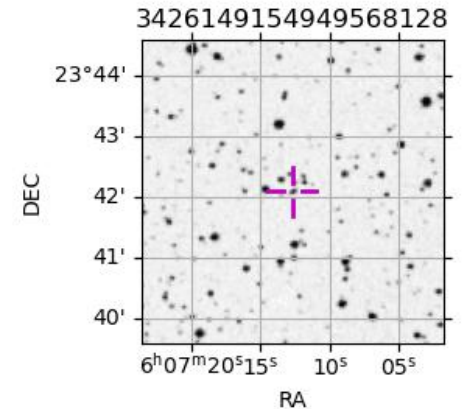

ICRS Star Coord at Epoch: 06h 07m 12.69483s +23:42:05.63513s

RUWE (>1.4 is poor) : 0.97
 K magnitude : 12.954
 G magnitude : 16.325
 RP magnitude : 15.332
 BP magnitude : 17.242
 DUPflag : 0
 Distance (au) : 18.963
 f0 (km) : 0.000
 g0 (km) : 0.000
 skyplane vel. (km/s) : 7.91
 Sun-Target sep (deg) : 87.07
 Sun-Moon sep (deg) : 16.12
 B (ring opening deg) : 73.91
 PA of pole (deg) : 60.63

#	a(km)	ring
1	41837.2	6
2	42235.0	5
3	42571.2	4
4	44718.5	alpha
5	45661.1	beta
6	47176.1	eta
7	47626.3	gamma
8	48300.3	delta
9	50026.7	lambda
10	51149.4	epsilon

2034-03-25T15:34:51.3900 ra: 06 07 12.6948 s: +23 42 05.635 C/A 3.492° PA 181.12 deg v_sky + 7.91 km/s D 18.96 AU
 Credit: Styled after SORA/Lucky Star

target : Uranus
 target radius (km) : 25559.00
 C/A epoch : 2034-03-25T15:42:23.700
 Event type : XRgt
 : No Uranus occs
 : Ring occs: geocentric, topocentric
 Observer code : KAV
 Location : Kavalur Observatory
 Latitude (deg) : 12.57556
 E. Longitude (deg) : 78.83167
 Altitude (km) : 0.722
 Gaia source ID : 3426149154949568128
 2Mass ID (if available) : 06071268+2342055
 ICRS Star Coord at Epoch: 06h 07m 12.69483s +23:42:05.63513s
 RUWE (>1.4 is poor) : 0.97
 K magnitude : 12.954
 G magnitude : 16.325
 RP magnitude : 15.332
 BP magnitude : 17.242
 DUPflag : 0
 Distance (au) : 18.963
 f0 (km) : 0.000
 g0 (km) : 0.000
 skyplane vel. (km/s) : 7.91
 Sun-Target sep (deg) : 87.07
 Sun-Moon sep (deg) : 16.90
 B (ring opening deg) : 73.91
 PA of pole (deg) : 60.63
 Pole direction: RA (deg): 257.31100
 Dec (deg): -15.17500
 C/A sky separation (") : 3.456
 C/A sky separation (km) : 47526.3
 NAIF SPICE kernels : RAJobs_U111+rgf15.spk
 URKALLvl.spk
 ura111.bsp
 IAU_URANUS_for_RINGFIT.tpc
 vgr2.ura111.bsp
 ura161.bsp
 vgr2.ura161.bsp
 peph.ura160.bsp
 earthstns_itr93_040916.bsp
 earth_720101_070426.bpc
 earth_200101_990628_predict.bpc
 pg3f0000r.bsp
 pg490000r.bsp
 naif0012.tls
 earth_flat_IAU.spk