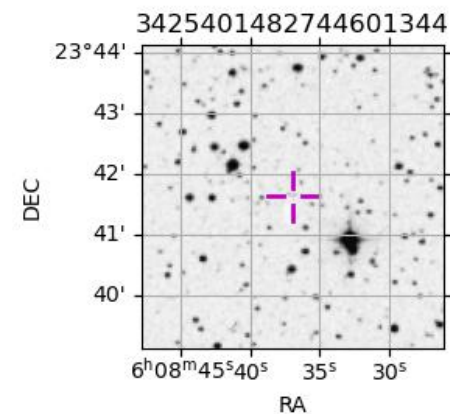

ICRS Star Coord at Epoch: 06h 08m 36.96098s +23:41:37.62243s

RUWE (>1.4 is poor) : 0.92
 K magnitude : 14.942
 G magnitude : 18.628
 RP magnitude : 17.618
 BP magnitude : 19.701
 DUPflag : 0
 Distance (au) : 19.222
 f0 (km) : 0.000
 g0 (km) : 0.000
 skyplane vel. (km/s) : 15.63
 Sun-Target sep (deg) : 71.89
 Sun-Moon sep (deg) : 174.46
 B (ring opening deg) : 73.63
 PA of pole (deg) : 61.33

#	a(km)	ring
1	41837.2	6
2	42235.0	5
3	42571.2	4
4	44718.5	alpha
5	45661.1	beta
6	47176.1	eta
7	47626.3	gamma
8	48300.3	delta
9	50026.7	lambda
10	51149.4	epsilon

2034-04-10T08:47:08.5000 α: 06 08 36.9610 δ: +23 41 37.622 C/A 3.552" PA 1.03 deg v_sky +15.63 km/s D 19.22 AU
 Credit: Styled after SORA/Lucky Star

target : Uranus
 target radius (km) : 25559.00
 C/A epoch : 2034-04-10T08:54:02.800
 Event type : XRgt
 : No Uranus occs
 : Ring occs: geocentric, topocentric
 Observer code : IRTF
 Location : Mauna Kea/IRTF
 Latitude (deg) : 19.82622
 E. Longitude (deg) : 204.52800
 Altitude (km) : 4.168
 Gaia source ID : 3425401482744601344
 2Mass ID (if available) : 06083695+2341377
 ICRS Star Coord at Epoch: 06h 08m 36.96098s +23:41:37.62243s
 RUWE (>1.4 is poor) : 0.92
 K magnitude : 14.942
 G magnitude : 18.628
 RP magnitude : 17.618
 BP magnitude : 19.701
 DUPflag : 0
 Distance (au) : 19.222
 f0 (km) : 0.000
 g0 (km) : 0.000
 skyplane vel. (km/s) : 15.63
 Sun-Target sep (deg) : 71.89
 Sun-Moon sep (deg) : 174.68
 B (ring opening deg) : 73.63
 PA of pole (deg) : 61.33
 Pole direction: RA (deg): 257.31100
 Dec (deg): -15.17500
 C/A sky separation (") : 3.427
 C/A sky separation (km) : 47779.2
 NAIF SPICE kernels : RAJobs_U111+rgf15.spk
 URKALLvl.spk
 ura111.bsp
 IAU_URANUS_for_RINGFIT.tpc
 vgr2.ura111.bsp
 ura161.bsp
 vgr2.ura161.bsp
 peph.ura160.bsp
 earthstns_itr93_040916.bsp
 earth_720101_070426.bpc
 earth_200101_990628_predict.bpc
 pg3f0000r.bsp
 pg490000r.bsp
 naif0012.tls
 earth_flat_IAU.spk