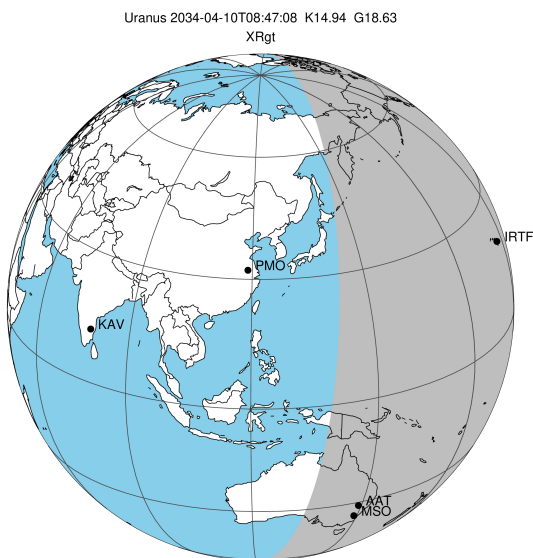

target : Uranus
target radius (km) : 25559.00
C/A epoch : 2034-04-10T08:47:08.500
Event type : XRgt
: No Uranus occs
: Ring occs: geocentric, topocentric
Gaia source ID : 3425401482744601344
2Mass ID (if available) : 06083695+2341377

ICRS Star Coord at Epoch: 06h 08m 36.96098s +23:41:37.62243s

RUWE (>1.4 is poor) : 0.92
K magnitude : 14.942
G magnitude : 18.628
RP magnitude : 17.618
BP magnitude : 19.701
DUPflag : 0
Distance (au) : 19.222
f0 (km) : 0.000
g0 (km) : 0.000
skyplane vel. (km/s) : 15.63
Sun-Target sep (deg) : 71.89
Sun-Moon sep (deg) : 174.46
B (ring opening deg) : 73.63
PA of pole (deg) : 61.33

#	a(km)	ring
1	41837.2	6
2	42235.0	5
3	42571.2	4
4	44718.5	alpha
5	45661.1	beta
6	47176.1	eta
7	47626.3	gamma
8	48300.3	delta
9	50026.7	lambda
10	51149.4	epsilon

2034-04-10T08:47:08.5000 α: 06 08 36.9610 δ: +23 41 37.622 C/A 3.552" PA 1.03 deg v_sky +15.63 km/s D 19.22 AU
Credit: Styled after SORA/Lucky Star

IRTF