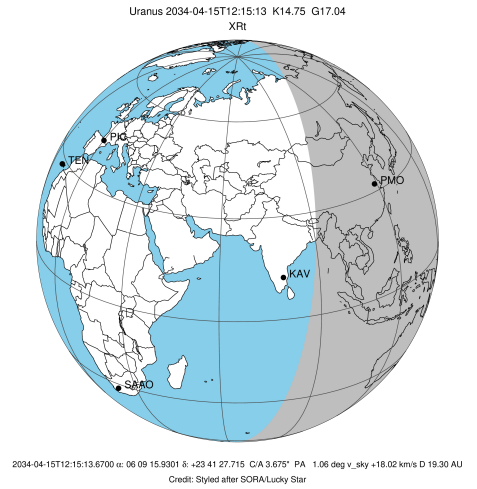

```

target                : Uranus
target radius (km)   : 25559.00
C/A epoch            : 2034-04-15T12:19:36.990
Event type          : XRt
: No Uranus occs
: Ring occs: topocentric, not geocentric
Observer code       : PMO
Location            : Purple Mtn Obs. Nanking
Latitude (deg)      : 32.06667
E. Longitude (deg)  : 118.82089
Altitude (km)       : 0.364
Gaia source ID      : 3425390113967687296
2Mass ID (if available) : 06091591+2341277
ICRS Star Coord at Epoch: 06h 09m 15.93006s +23:41:27.71505s
RUWE (>1.4 is poor) : 1.48
K magnitude          : 14.752
G magnitude          : 17.041
RP magnitude         : 16.290
BP magnitude         : 17.523
DUPflag             : 0
Distance (au)        : 19.304
f0 (km)              : 0.000
g0 (km)              : 0.000
skyplane vel. (km/s) : 18.02
Sun-Target sep (deg) : 66.99
Sun-Moon sep (deg)  : 112.95
B (ring opening deg) : 73.50
PA of pole (deg)    : 61.64
Pole direction: RA (deg): 257.31100
Dec (deg): -15.17500
C/A sky separation (") : 3.545
C/A sky separation (km) : 49633.0
NAIF SPICE kernels  : RAJobs_U111+rgf15.spk
URKALLvl.spk
urall1.bsp
IAU_URANUS_for_RINGFIT.tpc
vgr2.urall1.bsp
ural61.bsp
vgr2.ural61.bsp
peph.ural60.bsp
earthstns_itrf93_040916.bsp
earth_720101_070426.bpc
earth_200101_990628_predict.bpc
pg3f0000r.bsp
pg490000r.bsp
naif0012.tls
earth_flat_IAU.spk
  
```