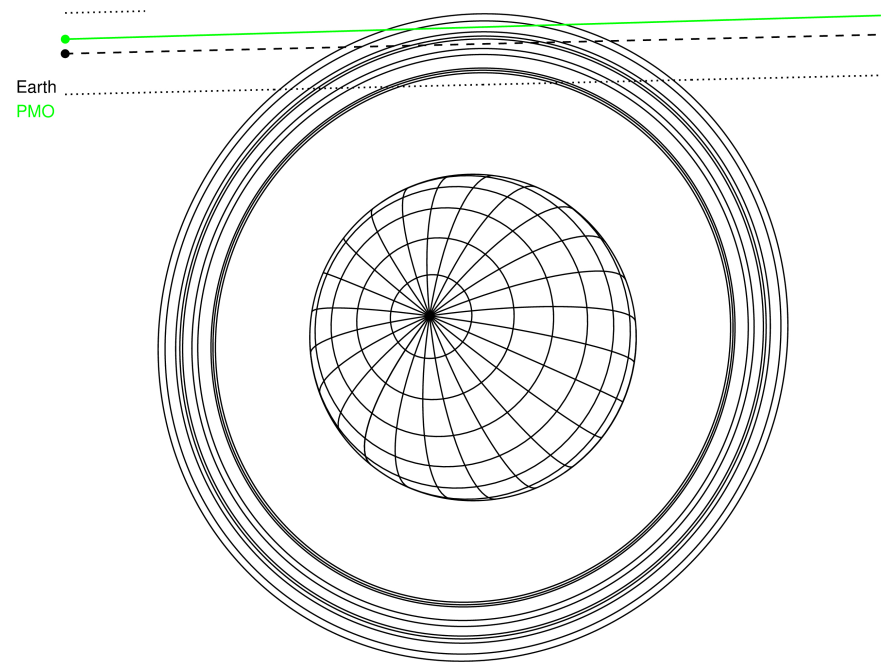

Uranus 2034-05-08T12:07:00 K13.54 G15.88 XRgt