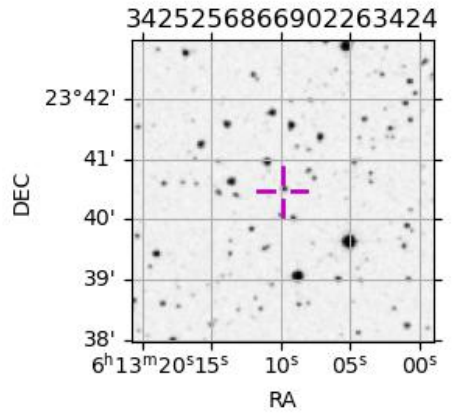

ICRS Star Coord at Epoch: 06h 13m 09.87676s +23:40:27.90663s

RUWE (>1.4 is poor) : 0.97
 K magnitude : 13.539
 G magnitude : 15.881
 RP magnitude : 15.089
 BP magnitude : 16.522
 DUPflag : 0
 Distance (au) : 19.624
 f0 (km) : 0.000
 g0 (km) : 0.000
 skyplane vel. (km/s) : 27.25
 Sun-Target sep (deg) : 45.51
 Sun-Moon sep (deg) : 168.92
 B (ring opening deg) : 72.72
 PA of pole (deg) : 63.44

#	a(km)	ring
1	41837.2	6
2	42235.0	5
3	42571.2	4
4	44718.5	alpha
5	45661.1	beta
6	47176.1	eta
7	47626.3	gamma
8	48300.3	delta
9	50026.7	lambda
10	51149.4	epsilon

2034-05-08T12:07:00.6600 ex: 06 13 09.8768 s: +23 40 27.907 C/A 3.233° PA 181.34 deg v_sky +27.25 km/s D 19.62 AU
 Credit: Styled after SORA/Lucky Star

3425256866902263424

target : Uranus
 target radius (km) : 25559.00
 C/A epoch : 2034-05-08T12:09:58.720
 Event type : XRgt
 : No Uranus occs
 : Ring occs: geocentric, topocentric
 Observer code : PMO
 Location : Purple Mtn Obs. Nanking
 Latitude (deg) : 32.06667
 E. Longitude (deg) : 118.82089
 Altitude (km) : 0.364
 Gaia source ID : 3425256866902263424
 2Mass ID (if available) : 06130987+2340279
 ICRS Star Coord at Epoch: 06h 13m 09.87676s +23:40:27.90663s
 RUWE (>1.4 is poor) : 0.97
 K magnitude : 13.539
 G magnitude : 15.881
 RP magnitude : 15.089
 BP magnitude : 16.522
 DUPflag : 0
 Distance (au) : 19.624
 f0 (km) : 0.000
 g0 (km) : 0.000
 skyplane vel. (km/s) : 27.25
 Sun-Target sep (deg) : 45.51
 Sun-Moon sep (deg) : 168.52
 B (ring opening deg) : 72.72
 PA of pole (deg) : 63.44
 Pole direction: RA (deg): 257.31100
 Dec (deg): -15.17500
 C/A sky separation (") : 3.411
 C/A sky separation (km) : 48549.4
 NAIF SPICE kernels : RAJobs_U111+rgf15.spk
 URKALLvl.spk
 ura111.bsp
 IAU_URANUS_for_RINGFIT.tpc
 vgr2.ura111.bsp
 ura161.bsp
 vgr2.ura161.bsp
 peph.ura160.bsp
 earthstns_itrf93_040916.bsp
 earth_720101_070426.bpc
 earth_200101_990628_predict.bpc
 pg3f0000r.bsp
 pg490000r.bsp
 naif0012.tls
 earth_flat_IAU.spk