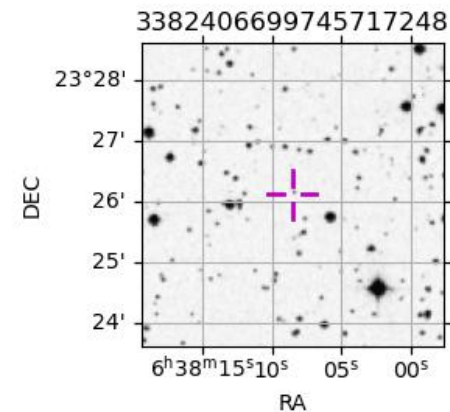

#	a(km)	ring
1	41837.2	6
2	42235.0	5
3	42571.2	4
4	44718.5	alpha
5	45661.1	beta
6	47176.1	eta
7	47626.3	gamma
8	48300.3	delta
9	50026.7	lambda
10	51149.4	epsilon

2034-08-20T14:13:53.5400 ex: 06 38 08.5031 s: +23 26 06.699 C/A 1.515° PA 183.35 deg v_sky +26.17 km/s D 19.57 AU
 Credit: Styled after SORA/Lucky Star

```

target                : Uranus
target radius (km)   : 25559.00
C/A epoch            : 2034-08-20T14:10:15.500
Event type           : PgtRgt
: Uranus occs: geocentric, topocentric
: Ring occs: geocentric, topocentric
Observer code        : IRTF
Location             : Mauna Kea/IRTF
Latitude (deg)       : 19.82622
E. Longitude (deg)   : 204.52800
Altitude (km)        : 4.168
Gaia source ID       : 3382406699745717248
2Mass ID (if available) : 06380851+2326076
ICRS Star Coord at Epoch: 06h 38m 08.50306s +23:26:06.69939s
RUWE (>1.4 is poor) : 1.16
K magnitude           : 13.963
G magnitude           : 17.580
RP magnitude          : 16.426
BP magnitude          : 19.036
DUPflag              : 0
Distance (au)        : 19.568
f0 (km)              : 0.000
g0 (km)              : 0.000
skyplane vel. (km/s) : 26.17
Sun-Target sep (deg) : 48.43
Sun-Moon sep (deg)   : 122.51
B (ring opening deg) : 67.49
PA of pole (deg)     : 72.49
Pole direction: RA (deg): 257.31100
Dec (deg): -15.17500
C/A sky separation (") : 1.577
C/A sky separation (km) : 22381.2
NAIF SPICE kernels   : RAJobs_U111+rgf15.spk
URKALLvl1.spk
urall1.bsp
IAU_URANUS_for_RINGFIT.tpc
vgr2.urall1.bsp
ural61.bsp
vgr2.ural61.bsp
peph.ural60.bsp
earthstns_itrfr93_040916.bsp
earth_720101_070426.bpc
earth_200101_990628_predict.bpc
pg3f0000r.bsp
pg490000r.bsp
naif0012.tls
earth_flat_IAU.spk
    
```