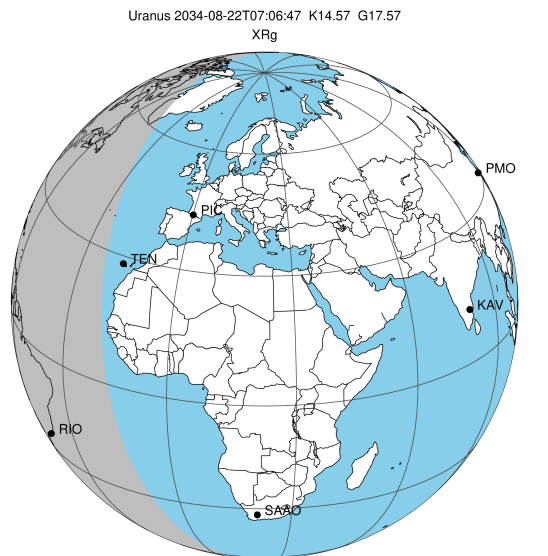

target : Uranus
 target radius (km) : 25559.00
 C/A epoch : 2034-08-22T07:06:47.270
 Event type : XRg
 : No Uranus occs
 : Ring occs: geocentric, not topocentric
 Gaia source ID : 338239625008939320
 2Mass ID (if available) : 06382796+2325463

ICRS Star Coord at Epoch: 06h 38m 27.94690s +23:25:46.14046s

RUWE (>1.4 is poor) : 1.03
 K magnitude : 14.574
 G magnitude : 17.569
 RP magnitude : 17.055
 BP magnitude : 17.954
 DUPflag : 0
 Distance (au) : 19.546
 f0 (km) : 0.000
 g0 (km) : 0.000
 skyplane vel. (km/s) : 25.55
 Sun-Target sep (deg) : 50.00
 Sun-Moon sep (deg) : 142.58
 B (ring opening deg) : 67.42
 PA of pole (deg) : 72.59

a(km) ring

- 1 41837.2 6
- 2 42235.0 5
- 3 42571.2 4
- 4 44718.5 alpha
- 5 45661.1 beta
- 6 47176.1 eta
- 7 47626.3 gamma
- 8 48300.3 delta
- 9 50026.7 lambda
- 10 51149.4 epsilon

Observable events with sun below -5 deg and altitude above 5 deg unblocked by planet

2034-08-22T07:06:47.2700 α: 06 38 27.9469 β: +23 25 46.140 C/A 3.356° PA 3.36 deg v_sky +25.55 km/s D 19.55 AU
 Credit: Styled after SORA/Lucky Star

Uranus 2034-08-22T07:06:47 K14.57 G17.57 XRg

Earth
 RIO