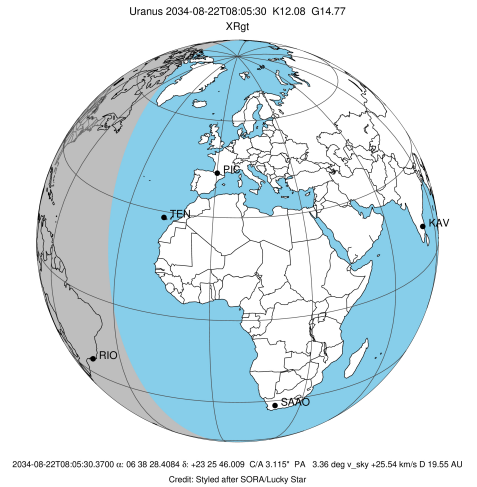

target : Uranus
 target radius (km) : 25559.00
 C/A epoch : 2034-08-22T08:02:29.490
 Event type : XRgt
 : No Uranus occs
 : Ring occs: geocentric, topocentric
 Observer code : RIO
 Location : Rio de Janeiro
 Latitude (deg) : -22.89506
 E. Longitude (deg) : 316.77708
 Altitude (km) : 0.033
 Gaia source ID : 3382396254385222656
 2Mass ID (if available) : 06382840+2325460
 ICRS Star Coord at Epoch: 06h 38m 28.40840s +23:25:46.00867s
 RUWE (>1.4 is poor) : 1.01
 K magnitude : 12.083
 G magnitude : 14.775
 RP magnitude : 13.974
 BP magnitude : 15.460
 DUPflag : 0
 Distance (au) : 19.545
 f0 (km) : 0.000
 g0 (km) : 0.000
 skyplane vel. (km/s) : 25.54
 Sun-Target sep (deg) : 50.03
 Sun-Moon sep (deg) : 142.71
 B (ring opening deg) : 67.42
 PA of pole (deg) : 72.59
 Pole direction: RA (deg): 257.31100
 Dec (deg): -15.17500
 C/A sky separation (") : 3.401
 C/A sky separation (km) : 48208.7
 NAIF SPICE kernels : RAJobs_U111+rgf15.spk
 URKALLvl.spk
 ura111.bsp
 IAU_URANUS_for_RINGFIT.tpc
 vgr2.ura111.bsp
 ura161.bsp
 vgr2.ura161.bsp
 peph.ura160.bsp
 earthstns_itrf93_040916.bsp
 earth_720101_070426.bpc
 earth_200101_990628_predict.bpc
 pg3f0000r.bsp
 pg490000r.bsp
 naif0012.tls
 earth_flat_IAU.spk