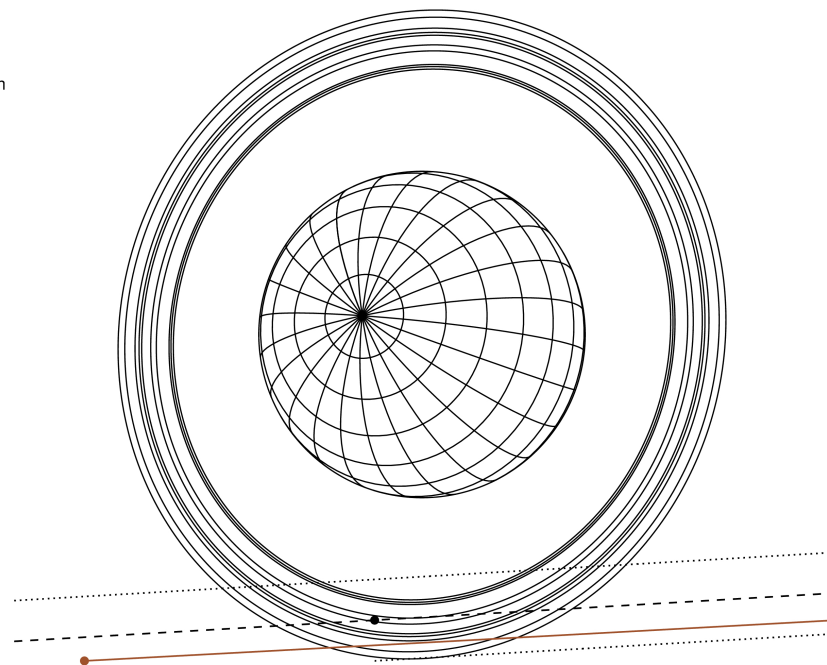

Uranus 2034-08-22T08:05:30 K12.08 G14.77 XRgt

Earth
RIO