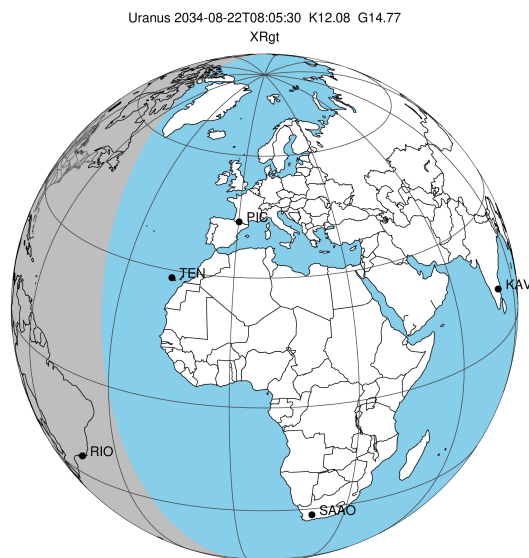

target : Uranus
target radius (km) : 25559.00
C/A epoch : 2034-08-22T08:05:30.370
Event type : XRgt
: No Uranus occs
: Ring occs: geocentric, topocentric
Gaia source ID : 3382396254385222656
2Mass ID (if available) : 06382840+2325460

ICRS Star Coord at Epoch: 06h 38m 28.40840s +23:25:46.00867s

RUWE (>1.4 is poor) : 1.01
K magnitude : 12.083
G magnitude : 14.775
RP magnitude : 13.974
BP magnitude : 15.460
DUPflag : 0
Distance (au) : 19.545
f0 (km) : 0.000
g0 (km) : 0.000
skyplane vel. (km/s) : 25.54
Sun-Target sep (deg) : 50.03
Sun-Moon sep (deg) : 143.06
B (ring opening deg) : 67.42
PA of pole (deg) : 72.59

#	a(km)	ring
1	41837.2	6
2	42235.0	5
3	42571.2	4
4	44718.5	alpha
5	45661.1	beta
6	47176.1	eta
7	47626.3	gamma
8	48300.3	delta
9	50026.7	lambda
10	51149.4	epsilon

2034-08-22T08:05:30.3700 α: 06 38 28.4084 δ: +23 25 46.009 C/A 3.115° PA 3.36 deg v_sky +25.54 km/s D 19.55 AU
Credit: Styled after SORA/Lucky Star