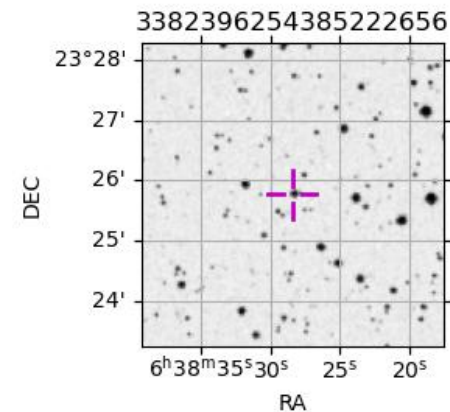

ICRS Star Coord at Epoch: 06h 38m 28.40840s +23:25:46.00867s

RUWE (>1.4 is poor) : 1.01
 K magnitude : 12.083
 G magnitude : 14.775
 RP magnitude : 13.974
 BP magnitude : 15.460
 DUPflag : 0
 Distance (au) : 19.545
 f0 (km) : 0.000
 g0 (km) : 0.000
 skyplane vel. (km/s) : 25.54
 Sun-Target sep (deg) : 50.03
 Sun-Moon sep (deg) : 143.06
 B (ring opening deg) : 67.42
 PA of pole (deg) : 72.59

#	a(km)	ring
1	41837.2	6
2	42235.0	5
3	42571.2	4
4	44718.5	alpha
5	45661.1	beta
6	47176.1	eta
7	47626.3	gamma
8	48300.3	delta
9	50026.7	lambda
10	51149.4	epsilon

2034-08-22T08:05:30.3700 α: 06 38 28.4084 δ: +23 25 46.009 C/A 3.115° PA 3.36 deg v_sky +25.54 km/s D 19.55 AU
 Credit: Styled after SORA/Lucky Star

target : Uranus
 target radius (km) : 25559.00
 C/A epoch : 2034-08-22T08:02:29.490
 Event type : XRgt
 : No Uranus occs
 : Ring occs: geocentric, topocentric
 Observer code : RIO
 Location : Rio de Janeiro
 Latitude (deg) : -22.89506
 E. Longitude (deg) : 316.77708
 Altitude (km) : 0.033
 Gaia source ID : 3382396254385222656
 2Mass ID (if available) : 06382840+2325460
 ICRS Star Coord at Epoch: 06h 38m 28.40840s +23:25:46.00867s
 RUWE (>1.4 is poor) : 1.01
 K magnitude : 12.083
 G magnitude : 14.775
 RP magnitude : 13.974
 BP magnitude : 15.460
 DUPflag : 0
 Distance (au) : 19.545
 f0 (km) : 0.000
 g0 (km) : 0.000
 skyplane vel. (km/s) : 25.54
 Sun-Target sep (deg) : 50.03
 Sun-Moon sep (deg) : 142.71
 B (ring opening deg) : 67.42
 PA of pole (deg) : 72.59
 Pole direction: RA (deg): 257.31100
 Dec (deg): -15.17500
 C/A sky separation (") : 3.401
 C/A sky separation (km) : 48208.7
 NAIF SPICE kernels : RAJobs_U111+rgf15.spk
 URKALLvl.spk
 ura111.bsp
 IAU_URANUS_for_RINGFIT.tpc
 vgr2.ura111.bsp
 ura161.bsp
 vgr2.ura161.bsp
 peph.ura160.bsp
 earthstns_itrf93_040916.bsp
 earth_720101_070426.bpc
 earth_200101_990628_predict.bpc
 pg3f0000r.bsp
 pg490000r.bsp
 naif0012.tls
 earth_flat_IAU.spk