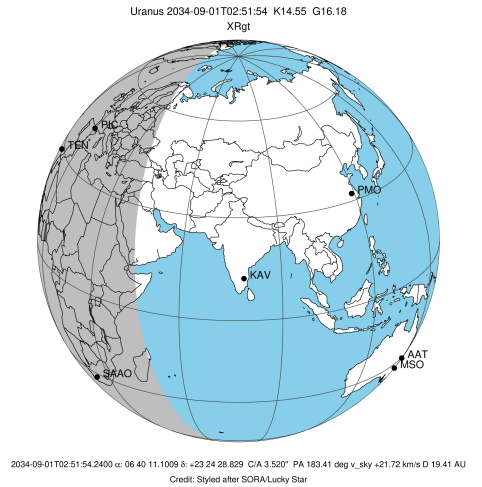

ICRS Star Coord at Epoch: 06h 40m 11.10088s +23:24:28.82897s

RUWE (>1.4 is poor) : 0.94
 K magnitude : 14.555
 G magnitude : 16.183
 RP magnitude : 15.652
 BP magnitude : 16.553
 DUPflag : 0
 Distance (au) : 19.409
 f0 (km) : 0.000
 g0 (km) : 0.000
 skyplane vel. (km/s) : 21.72
 Sun-Target sep (deg) : 59.08
 Sun-Moon sep (deg) : 89.23
 B (ring opening deg) : 67.05
 PA of pole (deg) : 73.09

#	a(km)	ring
1	41837.2	6
2	42235.0	5
3	42571.2	4
4	44718.5	alpha
5	45661.1	beta
6	47176.1	eta
7	47626.3	gamma
8	48300.3	delta
9	50026.7	lambda
10	51149.4	epsilon

2034-09-01T02:51:54.2400 ex: 06 40 11.10088 s: +23 24 28.8289 C/A 3.520" PA 183.41 deg v_sky +21.72 km/s D 19.41 AU
 Credit: Styled after SORA/Lucky Star

target : Uranus
 target radius (km) : 25559.00
 C/A epoch : 2034-09-01T02:48:49.690
 Event type : XRgt
 : No Uranus occs
 : Ring occs: geocentric, topocentric
 Observer code : SAAO
 Location : So. Afr. Astro. Obs. (Sutherland)
 Latitude (deg) : -32.37953
 E. Longitude (deg) : 20.81070
 Altitude (km) : 1.768
 Gaia source ID : 3379765535376552704
 2Mass ID (if available) : 06401109+2324289
 ICRS Star Coord at Epoch: 06h 40m 11.10088s +23:24:28.82897s
 RUWE (>1.4 is poor) : 0.94
 K magnitude : 14.555
 G magnitude : 16.183
 RP magnitude : 15.652
 BP magnitude : 16.553
 DUPflag : 0
 Distance (au) : 19.409
 f0 (km) : 0.000
 g0 (km) : 0.000
 skyplane vel. (km/s) : 21.72
 Sun-Target sep (deg) : 59.08
 Sun-Moon sep (deg) : 89.44
 B (ring opening deg) : 67.05
 PA of pole (deg) : 73.09
 Pole direction: RA (deg): 257.31100
 Dec (deg): -15.17500
 C/A sky separation (") : 3.192
 C/A sky separation (km) : 44935.8
 NAIF SPICE kernels : RAJobs_U111+rgf15.spk
 URKALLvl.spk
 ura111.bsp
 IAU_URANUS_for_RINGFIT.tpc
 vgr2.ura111.bsp
 ura161.bsp
 vgr2.ura161.bsp
 peph.ura160.bsp
 earthstns_itrf93_040916.bsp
 earth_720101_070426.bpc
 earth_200101_990628_predict.bpc
 pg3f0000r.bsp
 pg490000r.bsp
 naif0012.tls
 earth_flat_IAU.spk