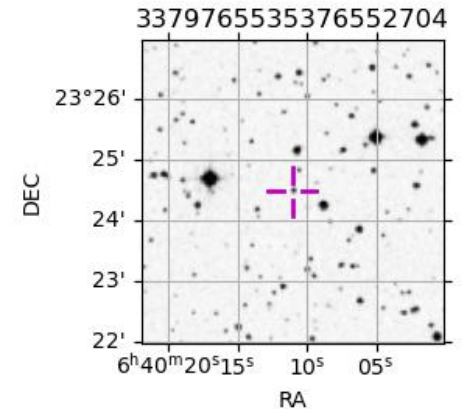

ICRS Star Coord at Epoch: 06h 40m 11.10088s +23:24:28.82897s

RUWE (>1.4 is poor) : 0.94
 K magnitude : 14.555
 G magnitude : 16.183
 RP magnitude : 15.652
 BP magnitude : 16.553
 DUPflag : 0
 Distance (au) : 19.409
 f0 (km) : 0.000
 g0 (km) : 0.000
 skyplane vel. (km/s) : 21.72
 Sun-Target sep (deg) : 59.08
 Sun-Moon sep (deg) : 89.23
 B (ring opening deg) : 67.05
 PA of pole (deg) : 73.09

#	a(km)	ring
1	41837.2	6
2	42235.0	5
3	42571.2	4
4	44718.5	alpha
5	45661.1	beta
6	47176.1	eta
7	47626.3	gamma
8	48300.3	delta
9	50026.7	lambda
10	51149.4	epsilon

2034-09-01T02:51:54.2400 ex: 06 40 11.10088 s: +23 24 28.8289 C/A 3.520" PA 183.41 deg v_sky +21.72 km/s D 19.41 AU
 Credit: Styled after SORA/Lucky Star

target : Uranus
 target radius (km) : 25559.00
 C/A epoch : 2034-09-01T02:48:49.690
 Event type : XRgt
 : No Uranus occs
 : Ring occs: geocentric, topocentric
 Observer code : SAAO
 Location : So. Afr. Astro. Obs. (Sutherland)
 Latitude (deg) : -32.37953
 E. Longitude (deg) : 20.81070
 Altitude (km) : 1.768
 Gaia source ID : 3379765535376552704
 2Mass ID (if available) : 06401109+2324289
 ICRS Star Coord at Epoch: 06h 40m 11.10088s +23:24:28.82897s
 RUWE (>1.4 is poor) : 0.94
 K magnitude : 14.555
 G magnitude : 16.183
 RP magnitude : 15.652
 BP magnitude : 16.553
 DUPflag : 0
 Distance (au) : 19.409
 f0 (km) : 0.000
 g0 (km) : 0.000
 skyplane vel. (km/s) : 21.72
 Sun-Target sep (deg) : 59.08
 Sun-Moon sep (deg) : 89.44
 B (ring opening deg) : 67.05
 PA of pole (deg) : 73.09
 Pole direction: RA (deg): 257.31100
 Dec (deg): -15.17500
 C/A sky separation (") : 3.192
 C/A sky separation (km) : 44935.8
 NAIF SPICE kernels : RAJobs_U111+rgf15.spk
 URKALLvl.spk
 ura111.bsp
 IAU_URANUS_for_RINGFIT.tpc
 vgr2.ura111.bsp
 ura161.bsp
 vgr2.ura161.bsp
 peph.ura160.bsp
 earthstns_itrf93_040916.bsp
 earth_720101_070426.bpc
 earth_200101_990628_predict.bpc
 pg3f0000r.bsp
 pg490000r.bsp
 naif0012.tls
 earth_flat_IAU.spk