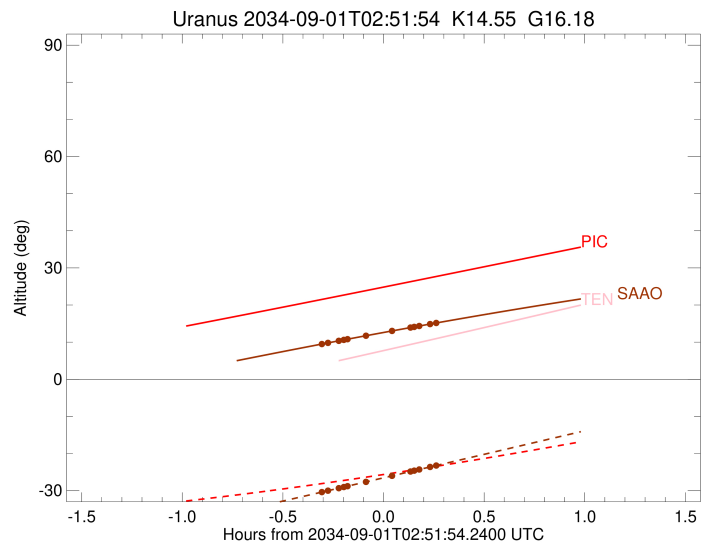

ICRS Star Coord at Epoch: 06h 40m 11.10088s +23:24:28.82897s

RUWE (>1.4 is poor) : 0.94
 K magnitude : 14.555
 G magnitude : 16.183
 RP magnitude : 15.652
 BP magnitude : 16.553
 DUPflag : 0
 Distance (au) : 19.409
 f0 (km) : 0.000
 g0 (km) : 0.000
 skyplane vel. (km/s) : 21.72
 Sun-Target sep (deg) : 59.08
 Sun-Moon sep (deg) : 89.23
 B (ring opening deg) : 67.05
 PA of pole (deg) : 73.09

#	a(km)	ring
1	41837.2	6
2	42235.0	5
3	42571.2	4
4	44718.5	alpha
5	45661.1	beta
6	47176.1	eta
7	47626.3	gamma
8	48300.3	delta
9	50026.7	lambda
10	51149.4	epsilon

2034-09-01T02:51:54.2400 ex: 06 40 11.10088 s: +23 24 28.8289 C/A 3.520" PA 183.41 deg v_sky +21.72 km/s D 19.41 AU
 Credit: Styled after SORA/Lucky Star

target : Uranus
 target radius (km) : 25559.00
 C/A epoch : 2034-09-01T02:48:49.690
 Event type : XRgt
 : No Uranus occs
 : Ring occs: geocentric, topocentric
 Observer code : SAAO
 Location : So. Afr. Astro. Obs. (Sutherland)
 Latitude (deg) : -32.37953
 E. Longitude (deg) : 20.81070
 Altitude (km) : 1.768
 Gaia source ID : 3379765535376552704
 2Mass ID (if available) : 06401109+2324289
 ICRS Star Coord at Epoch: 06h 40m 11.10088s +23:24:28.82897s
 RUWE (>1.4 is poor) : 0.94
 K magnitude : 14.555
 G magnitude : 16.183
 RP magnitude : 15.652
 BP magnitude : 16.553
 DUPflag : 0
 Distance (au) : 19.409
 f0 (km) : 0.000
 g0 (km) : 0.000
 skyplane vel. (km/s) : 21.72
 Sun-Target sep (deg) : 59.08
 Sun-Moon sep (deg) : 89.44
 B (ring opening deg) : 67.05
 PA of pole (deg) : 73.09
 Pole direction: RA (deg): 257.31100
 Dec (deg): -15.17500
 C/A sky separation (") : 3.192
 C/A sky separation (km) : 44935.8
 NAIF SPICE kernels : RAJobs_U111+rgf15.spk
 URKALLvl.spk
 ura111.bsp
 IAU_URANUS_for_RINGFIT.tpc
 vgr2.ura111.bsp
 ura161.bsp
 vgr2.ura161.bsp
 peph.ura160.bsp
 earthstns_itrf93_040916.bsp
 earth_720101_070426.bpc
 earth_200101_990628_predict.bpc
 pg3f0000r.bsp
 pg490000r.bsp
 naif0012.tls
 earth_flat_IAU.spk