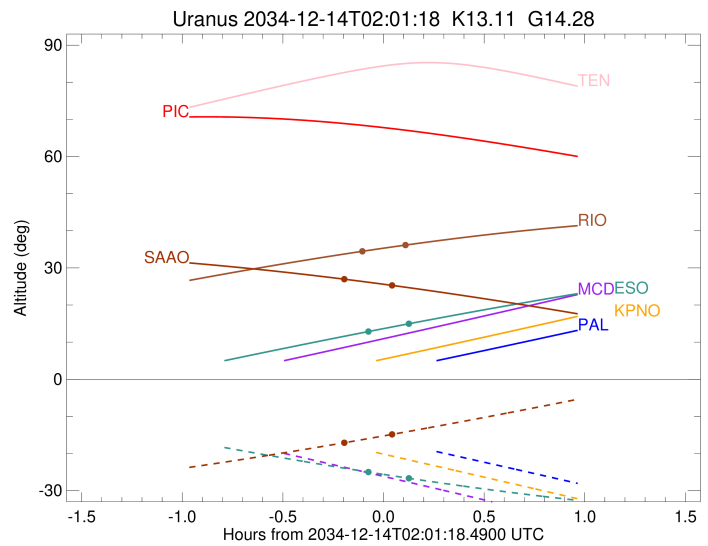

ICRS Star Coord at Epoch: 06h 38m 03.60706s +23:28:52.20175s

RUWE (>1.4 is poor) : 1.05  
 K magnitude : 13.114  
 G magnitude : 14.276  
 RP magnitude : 13.856  
 BP magnitude : 14.538  
 DUPflag : 0  
 Distance (au) : 17.949  
 f0 (km) : 0.000  
 g0 (km) : 0.000  
 skyplane vel. (km/s) : -22.07  
 Sun-Target sep (deg) : 162.93  
 Sun-Moon sep (deg) : 160.90  
 B (ring opening deg) : 67.50  
 PA of pole (deg) : 72.37

target : Uranus  
 target radius (km) : 25559.00  
 C/A epoch : 2034-12-14T02:03:20.590  
 Event type : XRt  
 : No Uranus occs  
 : Ring occs: topocentric, not geocentric  
 Observer code : RIO  
 Location : Rio de Janeiro  
 Latitude (deg) : -22.89506  
 E. Longitude (deg) : 316.77708  
 Altitude (km) : 0.033  
 Gaia source ID : 3382409238070072576  
 2Mass ID (if available) : 06380360+2328524  
 ICRS Star Coord at Epoch: 06h 38m 03.60706s +23:28:52.20175s  
 RUWE (>1.4 is poor) : 1.05  
 K magnitude : 13.114  
 G magnitude : 14.276  
 RP magnitude : 13.856  
 BP magnitude : 14.538  
 DUPflag : 0  
 Distance (au) : 17.949  
 f0 (km) : 0.000  
 g0 (km) : 0.000  
 skyplane vel. (km/s) : -22.07  
 Sun-Target sep (deg) : 162.93  
 Sun-Moon sep (deg) : 161.27  
 B (ring opening deg) : 67.50  
 PA of pole (deg) : 72.37  
 Pole direction: RA (deg): 257.31100  
 Dec (deg): -15.17500  
 C/A sky separation (") : 3.824  
 C/A sky separation (km) : 49785.0  
 NAIF SPICE kernels : RAJobs\_U111+rgf15.spk  
 URKALLvl.spk  
 ura111.bsp  
 IAU\_URANUS\_for\_RINGFIT.tpc  
 vgr2.ura111.bsp  
 ura161.bsp  
 vgr2.ura161.bsp  
 peph.ura160.bsp  
 earthstns\_itrf93\_040916.bsp  
 earth\_720101\_070426.bpc  
 earth\_200101\_990628\_predict.bpc  
 pg3f0000r.bsp  
 pg490000r.bsp  
 naif0012.tls  
 earth\_flat\_IAU.spk