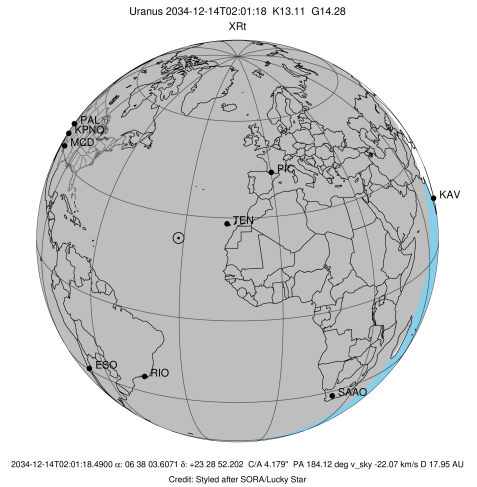

target : Uranus
target radius (km) : 25559.00
C/A epoch : 2034-12-14T01:58:37.020
Event type : XRt
: No Uranus occs
: Ring occs: topocentric, not geocentric
Observer code : SAAO
Location : So. Afr. Astro. Obs. (Sutherland)
Latitude (deg) : -32.37953
E. Longitude (deg) : 20.81070
Altitude (km) : 1.768
Gaia source ID : 3382409238070072576
2Mass ID (if available) : 06380360+2328524
ICRS Star Coord at Epoch: 06h 38m 03.60706s +23:28:52.20175s
RUWE (>1.4 is poor) : 1.05
K magnitude : 13.114
G magnitude : 14.276
RP magnitude : 13.856
BP magnitude : 14.538
DUPflag : 0
Distance (au) : 17.949
f0 (km) : 0.000
g0 (km) : 0.000
skyplane vel. (km/s) : -22.07
Sun-Target sep (deg) : 162.93
Sun-Moon sep (deg) : 160.45
B (ring opening deg) : 67.50
PA of pole (deg) : 72.37
Pole direction: RA (deg): 257.31100
Dec (deg): -15.17500
C/A sky separation (") : 3.811
C/A sky separation (km) : 49614.5
NAIF SPICE kernels : RAJobs_U111+rgf15.spk
URKALLvl.spk
ura111.bsp
IAU_URANUS_for_RINGFIT.tpc
vgr2.ura111.bsp
ura161.bsp
vgr2.ura161.bsp
peph.ura160.bsp
earthstns_itrf93_040916.bsp
earth_720101_070426.bpc
earth_200101_990628_predict.bpc
pg3f0000r.bsp
pg490000r.bsp
naif0012.tls
earth_flat_IAU.spk

b: ring blocked by planet x: target alt < 5.0 deg or sun > -5.0 deg

Ring	I/E	UTC	b?	alt	alt-sun	radius	r-dot	lat-geo	lat-geodetic
epsilon	I	2034-12-14T01:49:17.971		27.00	-17.15	51255.84	-4.84		
No planet occultations									
epsilon	E	2034-12-14T02:03:37.009		25.32	-14.89	51092.59	4.84