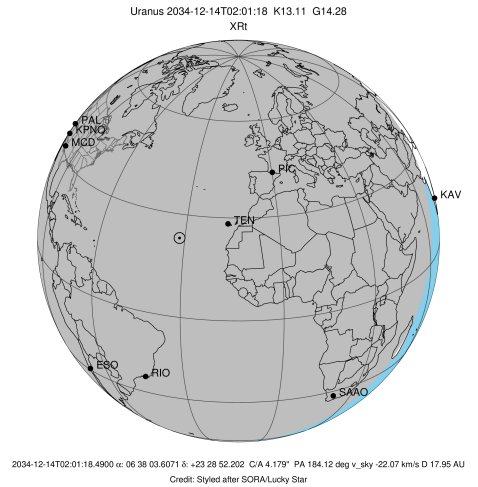

#	a(km)	ring
1	41837.2	6
2	42235.0	5
3	42571.2	4
4	44718.5	alpha
5	45661.1	beta
6	47176.1	eta
7	47626.3	gamma
8	48300.3	delta
9	50026.7	lambda
10	51149.4	epsilon

2034-12-14T02:01:18.4900 ra: 06 38 03.6071 s: +23 28 52.202 C/A 4.179° PA 184.12 deg v\_sky -22.07 km/s D 17.95 AU  
 Credit: Styled after SORA/Lucky Star

target : Uranus  
 target radius (km) : 25559.00  
 C/A epoch : 2034-12-14T02:03:20.590  
 Event type : XRt  
 : No Uranus occs  
 : Ring occs: topocentric, not geocentric  
 Observer code : RIO  
 Location : Rio de Janeiro  
 Latitude (deg) : -22.89506  
 E. Longitude (deg) : 316.77708  
 Altitude (km) : 0.033  
 Gaia source ID : 3382409238070072576  
 2Mass ID (if available) : 06380360+2328524  
 ICRS Star Coord at Epoch: 06h 38m 03.60706s +23:28:52.20175s  
 RUWE (>1.4 is poor) : 1.05  
 K magnitude : 13.114  
 G magnitude : 14.276  
 RP magnitude : 13.856  
 BP magnitude : 14.538  
 DUPflag : 0  
 Distance (au) : 17.949  
 f0 (km) : 0.000  
 g0 (km) : 0.000  
 skyplane vel. (km/s) : -22.07  
 Sun-Target sep (deg) : 162.93  
 Sun-Moon sep (deg) : 161.27  
 B (ring opening deg) : 67.50  
 PA of pole (deg) : 72.37  
 Pole direction: RA (deg): 257.31100  
 Dec (deg): -15.17500  
 C/A sky separation (") : 3.824  
 C/A sky separation (km) : 49785.0  
 NAIF SPICE kernels : RAJobs\_U111+rgf15.spk  
 URKALLvl.spk  
 ura111.bsp  
 IAU\_URANUS\_for\_RINGFIT.tpc  
 vgr2.ura111.bsp  
 ura161.bsp  
 vgr2.ura161.bsp  
 peph.ura160.bsp  
 earthstns\_itrf93\_040916.bsp  
 earth\_720101\_070426.bpc  
 earth\_200101\_990628\_predict.bpc  
 pg3f0000r.bsp  
 pg490000r.bsp  
 naif0012.tls  
 earth\_flat\_IAU.spk