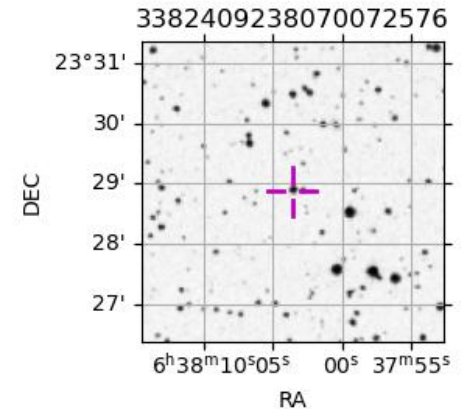

target : Uranus  
 target radius (km) : 25559.00  
 C/A epoch : 2034-12-14T02:03:20.590  
 Event type : XRt  
 : No Uranus occs  
 : Ring occs: topocentric, not geocentric  
 Observer code : RIO  
 Location : Rio de Janeiro  
 Latitude (deg) : -22.89506  
 E. Longitude (deg) : 316.77708  
 Altitude (km) : 0.033  
 Gaia source ID : 3382409238070072576  
 2Mass ID (if available) : 06380360+2328524  
 ICRS Star Coord at Epoch: 06h 38m 03.60706s +23:28:52.20175s  
 RUWE (>1.4 is poor) : 1.05  
 K magnitude : 13.114  
 G magnitude : 14.276  
 RP magnitude : 13.856  
 BP magnitude : 14.538  
 DUPflag : 0  
 Distance (au) : 17.949  
 f0 (km) : 0.000  
 g0 (km) : 0.000  
 skyplane vel. (km/s) : -22.07  
 Sun-Target sep (deg) : 162.93  
 Sun-Moon sep (deg) : 161.27  
 B (ring opening deg) : 67.50  
 PA of pole (deg) : 72.37  
 Pole direction: RA (deg): 257.31100  
 Dec (deg): -15.17500  
 C/A sky separation (") : 3.824  
 C/A sky separation (km) : 49785.0  
 NAIF SPICE kernels : RAJobs\_U111+rgf15.spk  
 URKALLvl.spk  
 ura111.bsp  
 IAU\_URANUS\_for\_RINGFIT.tpc  
 vgr2.ura111.bsp  
 ura161.bsp  
 vgr2.ura161.bsp  
 peph.ura160.bsp  
 earthstns\_itrf93\_040916.bsp  
 earth\_720101\_070426.bpc  
 earth\_200101\_990628\_predict.bpc  
 pg3f0000r.bsp  
 pg490000r.bsp  
 naif0012.tls  
 earth\_flat\_IAU.spk