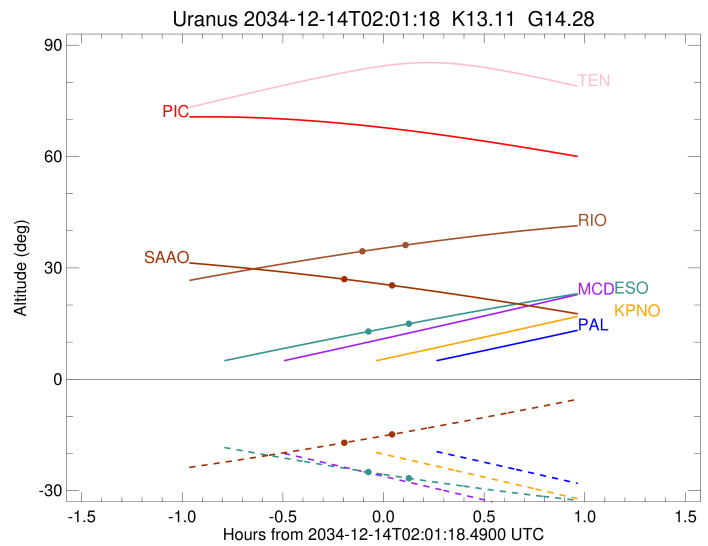

target : Uranus
target radius (km) : 25559.00
C/A epoch : 2034-12-14T01:58:37.020
Event type : XRt
: No Uranus occs
: Ring occs: topocentric, not geocentric
Observer code : SAAO
Location : So. Afr. Astro. Obs. (Sutherland)
Latitude (deg) : -32.37953
E. Longitude (deg) : 20.81070
Altitude (km) : 1.768
Gaia source ID : 3382409238070072576
2Mass ID (if available) : 06380360+2328524
ICRS Star Coord at Epoch: 06h 38m 03.60706s +23:28:52.20175s
RUWE (>1.4 is poor) : 1.05
K magnitude : 13.114
G magnitude : 14.276
RP magnitude : 13.856
BP magnitude : 14.538
DUPflag : 0
Distance (au) : 17.949
f0 (km) : 0.000
g0 (km) : 0.000
skyplane vel. (km/s) : -22.07
Sun-Target sep (deg) : 162.93
Sun-Moon sep (deg) : 160.45
B (ring opening deg) : 67.50
PA of pole (deg) : 72.37
Pole direction: RA (deg): 257.31100
Dec (deg): -15.17500
C/A sky separation (") : 3.811
C/A sky separation (km) : 49614.5
NAIF SPICE kernels : RAJobs_U111+rgf15.spk
URKALLvl.spk
ura111.bsp
IAU_URANUS_for_RINGFIT.tpc
vgr2.ura111.bsp
ura161.bsp
vgr2.ura161.bsp
peph.ura160.bsp
earthstns_itrf93_040916.bsp
earth_720101_070426.bpc
earth_200101_990628_predict.bpc
pg3f0000r.bsp
pg490000r.bsp
naif0012.tls
earth_flat_IAU.spk

b: ring blocked by planet x: target alt < 5.0 deg or sun > -5.0 deg

Ring	I/E	UTC	b?	alt	alt-sun	radius	r-dot	lat-geo	lat-geodetic
epsilon	I	2034-12-14T01:49:17.971		27.00	-17.15	51255.84	-4.84		
No planet occultations									
epsilon	E	2034-12-14T02:03:37.009		25.32	-14.89	51092.59	4.84