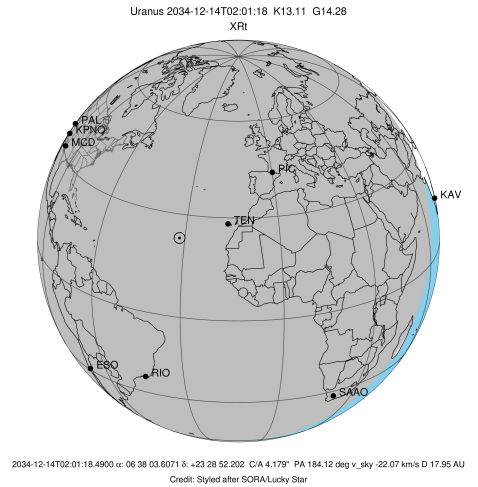

target : Uranus
target radius (km) : 25559.00
C/A epoch : 2034-12-14T02:04:47.030
Event type : XRt
: No Uranus occs
: Ring occs: topocentric, not geocentric
Observer code : ESO
Location : European Southern Obs. (3.6m)
Latitude (deg) : -29.26097
E. Longitude (deg) : 289.26831
Altitude (km) : 2.400
Gaia source ID : 3382409238070072576
2Mass ID (if available) : 06380360+2328524
ICRS Star Coord at Epoch: 06h 38m 03.60706s +23:28:52.20175s
RUWE (>1.4 is poor) : 1.05
K magnitude : 13.114
G magnitude : 14.276
RP magnitude : 13.856
BP magnitude : 14.538
DUPflag : 0
Distance (au) : 17.949
f0 (km) : 0.000
g0 (km) : 0.000
skyplane vel. (km/s) : -22.07
Sun-Target sep (deg) : 162.93
Sun-Moon sep (deg) : 161.41
B (ring opening deg) : 67.50
PA of pole (deg) : 72.37
Pole direction: RA (deg): 257.31100
Dec (deg): -15.17500
C/A sky separation (") : 3.832
C/A sky separation (km) : 49888.8
NAIF SPICE kernels : RAJobs_U111+rgf15.spk
URKALLvl.spk
ura111.bsp
IAU_URANUS_for_RINGFIT.tpc
vgr2.ura111.bsp
ura161.bsp
vgr2.ura161.bsp
peph.ura160.bsp
earthstns_itrf93_040916.bsp
earth_720101_070426.bpc
earth_200101_990628_predict.bpc
pg3f0000r.bsp
pg490000r.bsp
naif0012.tls
earth_flat_IAU.spk

b: ring blocked by planet x: target alt < 5.0 deg or sun > -5.0 deg

Ring	I/E	UTC	b? alt	alt-sun	radius	r-dot	lat-geo	lat-geodetic
epsilon	I	2034-12-14T01:56:30.079	12.80	-24.95	51239.35	-4.06		
No planet occultations								
epsilon	E	2034-12-14T02:08:37.109	14.91	-26.64	51101.77	4.06