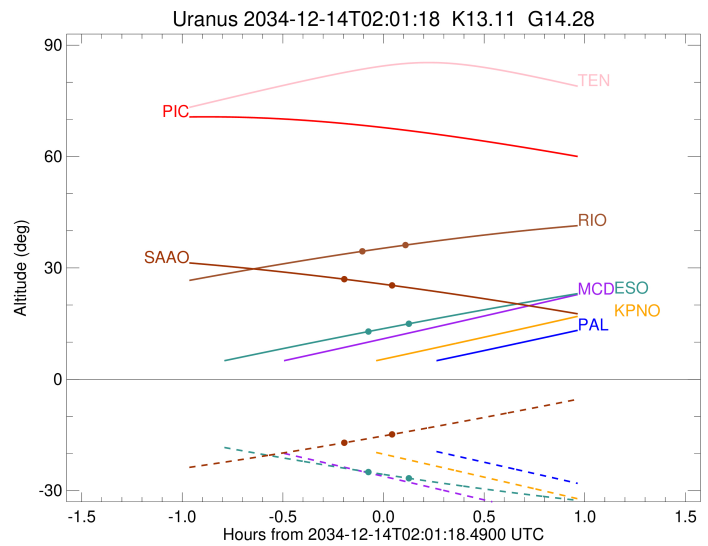

target : Uranus
target radius (km) : 25559.00
C/A epoch : 2034-12-14T02:04:47.030
Event type : XRt
: No Uranus occs
: Ring occs: topocentric, not geocentric
Observer code : ESO
Location : European Southern Obs. (3.6m)
Latitude (deg) : -29.26097
E. Longitude (deg) : 289.26831
Altitude (km) : 2.400
Gaia source ID : 3382409238070072576
2Mass ID (if available) : 06380360+2328524
ICRS Star Coord at Epoch: 06h 38m 03.60706s +23:28:52.20175s
RUWE (>1.4 is poor) : 1.05
K magnitude : 13.114
G magnitude : 14.276
RP magnitude : 13.856
BP magnitude : 14.538
DUPflag : 0
Distance (au) : 17.949
f0 (km) : 0.000
g0 (km) : 0.000
skyplane vel. (km/s) : -22.07
Sun-Target sep (deg) : 162.93
Sun-Moon sep (deg) : 161.41
B (ring opening deg) : 67.50
PA of pole (deg) : 72.37
Pole direction: RA (deg): 257.31100
Dec (deg): -15.17500
C/A sky separation (") : 3.832
C/A sky separation (km) : 49888.8
NAIF SPICE kernels : RAJobs_U111+rgf15.spk
URKALLvl.spk
ura111.bsp
IAU_URANUS_for_RINGFIT.tpc
vgr2.ura111.bsp
ura161.bsp
vgr2.ura161.bsp
peph.ura160.bsp
earthstns_itrf93_040916.bsp
earth_720101_070426.bpc
earth_200101_990628_predict.bpc
pg3f0000r.bsp
pg490000r.bsp
naif0012.tls
earth_flat_IAU.spk

b: ring blocked by planet x: target alt < 5.0 deg or sun > -5.0 deg

Ring	I/E	UTC	b? alt	alt-sun	radius	r-dot	lat-geo	lat-geodetic
epsilon	I	2034-12-14T01:56:30.079	12.80	-24.95	51239.35	-4.06		
No planet occultations								
epsilon	E	2034-12-14T02:08:37.109	14.91	-26.64	51101.77	4.06