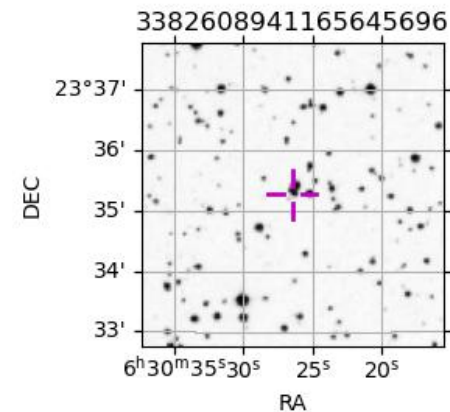

ICRS Star Coord at Epoch: 06h 30m 26.46662s +23:35:16.03549s

RUWE (>1.4 is poor) : 1.04
 K magnitude : 13.606
 G magnitude : 15.137
 RP magnitude : 14.611
 BP magnitude : 15.473
 DUPflag : 0
 Distance (au) : 18.007
 f0 (km) : 0.000
 g0 (km) : 0.000
 skyplane vel. (km/s) : -19.98
 Sun-Target sep (deg) : 152.41
 Sun-Moon sep (deg) : 45.86
 B (ring opening deg) : 69.12
 PA of pole (deg) : 69.93

#	a(km)	ring
1	41837.2	6
2	42235.0	5
3	42571.2	4
4	44718.5	alpha
5	45661.1	beta
6	47176.1	eta
7	47626.3	gamma
8	48300.3	delta
9	50026.7	lambda
10	51149.4	epsilon

2035-01-25T05:08:21.9700 α: 06 30 26.4666 δ: +23 35 16.035 C/A 4.165° PA 3.03 deg v_sky -19.99 km/s D 18.01 AU
 Credit: Styled after SORA/Lucky Star

target : Uranus
 target radius (km) : 25559.00
 C/A epoch : 2035-01-25T05:05:02.380
 Event type : XRt
 : No Uranus occs
 : Ring occs: topocentric, not geocentric
 Observer code : PIC
 Location : Pic du Midi
 Latitude (deg) : 42.93656
 E. Longitude (deg) : 0.14231
 Altitude (km) : 2.890
 Gaia source ID : 3382608941165645696
 2Mass ID (if available) : 06302645+2335159
 ICRS Star Coord at Epoch: 06h 30m 26.46662s +23:35:16.03549s
 RUWE (>1.4 is poor) : 1.04
 K magnitude : 13.606
 G magnitude : 15.137
 RP magnitude : 14.611
 BP magnitude : 15.473
 DUPflag : 0
 Distance (au) : 18.007
 f0 (km) : 0.000
 g0 (km) : 0.000
 skyplane vel. (km/s) : -19.98
 Sun-Target sep (deg) : 152.41
 Sun-Moon sep (deg) : 45.51
 B (ring opening deg) : 69.12
 PA of pole (deg) : 69.93
 Pole direction: RA (deg): 257.31100
 Dec (deg): -15.17500
 C/A sky separation (") : 3.819
 C/A sky separation (km) : 49870.8
 NAIF SPICE kernels : RAJobs_U111+rgf15.spk
 URKALLvl.spk
 ura111.bsp
 IAU_URANUS_for_RINGFIT.tpc
 vgr2.ura111.bsp
 ura161.bsp
 vgr2.ura161.bsp
 peph.ura160.bsp
 earthstns_itrf93_040916.bsp
 earth_720101_070426.bpc
 earth_200101_990628_predict.bpc
 pg3f0000r.bsp
 pg490000r.bsp
 naif0012.tls
 earth_flat_IAU.spk