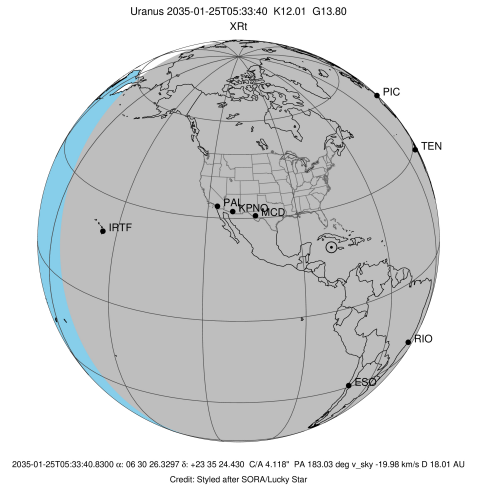

#	a(km)	ring
1	41837.2	6
2	42235.0	5
3	42571.2	4
4	44718.5	alpha
5	45661.1	beta
6	47176.1	eta
7	47626.3	gamma
8	48300.3	delta
9	50026.7	lambda
10	51149.4	epsilon

2035-01-25T05:33:40.8300 ra: 06 30 26.3297 s: +23 35 24.430 C/A 4.118" PA 183.03 deg v\_sky -19.98 km/s D 18.01 AU  
 Credit: Styled after SORA/Lucky Star

target : Uranus  
 target radius (km) : 25559.00  
 C/A epoch : 2035-01-25T05:30:21.750  
 Event type : XRt  
 : No Uranus occs  
 : Ring occs: topocentric, not geocentric  
 Observer code : ESO  
 Location : European Southern Obs. (3.6m)  
 Latitude (deg) : -29.26097  
 E. Longitude (deg) : 289.26831  
 Altitude (km) : 2.400  
 Gaia source ID : 3382609009886199168  
 2Mass ID (if available) : 06302632+2335243  
 ICRS Star Coord at Epoch: 06h 30m 26.32967s +23:35:24.43041s  
 RUWE (>1.4 is poor) : 0.00  
 K magnitude : 12.007  
 G magnitude : 13.797  
 RP magnitude : 12.782  
 BP magnitude : 13.518  
 DUPflag : 0  
 Distance (au) : 18.007  
 f0 (km) : 0.000  
 g0 (km) : 0.000  
 skyplane vel. (km/s) : -19.98  
 Sun-Target sep (deg) : 152.40  
 Sun-Moon sep (deg) : 45.99  
 B (ring opening deg) : 69.12  
 PA of pole (deg) : 69.93  
 Pole direction: RA (deg): 257.31100  
 Dec (deg): -15.17500  
 C/A sky separation (") : 3.775  
 C/A sky separation (km) : 49295.6  
 NAIF SPICE kernels : RAJobs\_U111+rgf15.spk  
 URKALLvl.spk  
 ura111.bsp  
 IAU\_URANUS\_for\_RINGFIT.tpc  
 vgr2.ura111.bsp  
 ura161.bsp  
 vgr2.ura161.bsp  
 peph.ura160.bsp  
 earthstns\_itrf93\_040916.bsp  
 earth\_720101\_070426.bpc  
 earth\_200101\_990628\_predict.bpc  
 pg3f0000r.bsp  
 pg490000r.bsp  
 naif0012.tls  
 earth\_flat\_IAU.spk