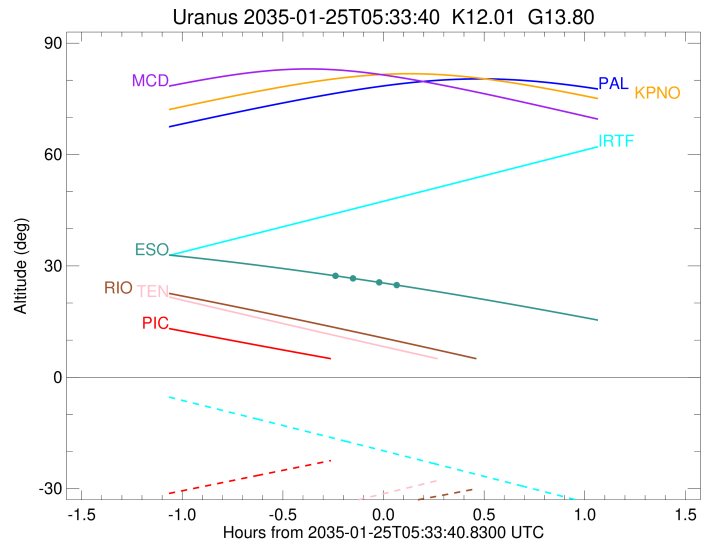

target : Uranus
target radius (km) : 25559.00
C/A epoch : 2035-01-25T05:30:21.750
Event type : XRt
: No Uranus occs
: Ring occs: topocentric, not geocentric
Observer code : ESO
Location : European Southern Obs. (3.6m)
Latitude (deg) : -29.26097
E. Longitude (deg) : 289.26831
Altitude (km) : 2.400
Gaia source ID : 3382609009886199168
2Mass ID (if available) : 06302632+2335243
ICRS Star Coord at Epoch: 06h 30m 26.32967s +23:35:24.43041s
RUWE (>1.4 is poor) : 0.00
K magnitude : 12.007
G magnitude : 13.797
RP magnitude : 12.782
BP magnitude : 13.518
DUPflag : 0
Distance (au) : 18.007
f0 (km) : 0.000
g0 (km) : 0.000
skyplane vel. (km/s) : -19.98
Sun-Target sep (deg) : 152.40
Sun-Moon sep (deg) : 45.99
B (ring opening deg) : 69.12
PA of pole (deg) : 69.93
Pole direction: RA (deg): 257.31100
Dec (deg): -15.17500
C/A sky separation (") : 3.775
C/A sky separation (km) : 49295.6
NAIF SPICE kernels : RAJobs_U111+rgf15.spk
URKALLvl.spk
ura111.bsp
IAU_URANUS_for_RINGFIT.tpc
vgr2.ura111.bsp
ura161.bsp
vgr2.ura161.bsp
peph.ura160.bsp
earthstns_itrf93_040916.bsp
earth_720101_070426.bpc
earth_200101_990628_predict.bpc
pg3f0000r.bsp
pg490000r.bsp
naif0012.tls
earth_flat_IAU.spk

b: ring blocked by planet x: target alt < 5.0 deg or sun > -5.0 deg

Ring	I/E	UTC	b?	alt	alt-sun	radius	r-dot	lat-geo	lat-geodetic
epsilon	I	2035-01-25T05:18:09.738		27.48	-41.58	51543.81	-5.54		
lambda	I	2035-01-25T05:24:41.789		26.62	-41.38	50026.71	-2.11		

No planet occultations

lambda	E	2035-01-25T05:32:17.248		25.58	-41.08	50026.71	2.11		
epsilon	E	2035-01-25T05:38:31.486		24.71	-40.78	51443.93	5.53