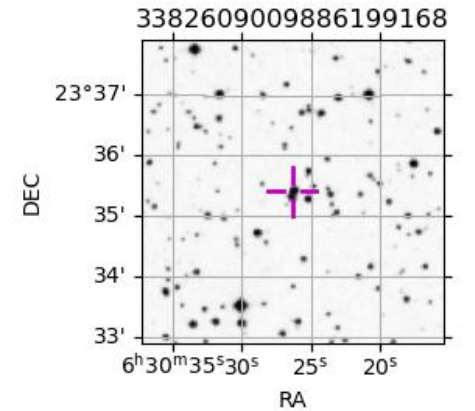

#	a(km)	ring
1	41837.2	6
2	42235.0	5
3	42571.2	4
4	44718.5	alpha
5	45661.1	beta
6	47176.1	eta
7	47626.3	gamma
8	48300.3	delta
9	50026.7	lambda
10	51149.4	epsilon

2035-01-25T05:33:40.8300 ra: 06 30 26.3297 s: +23 35 24.430 C/A 4.118" PA 183.03 deg v\_sky -19.98 km/s D 18.01 AU  
 Credit: Styled after SORA/Lucky Star

target : Uranus  
 target radius (km) : 25559.00  
 C/A epoch : 2035-01-25T05:30:21.750  
 Event type : XRt  
 : No Uranus occs  
 : Ring occs: topocentric, not geocentric  
 Observer code : ESO  
 Location : European Southern Obs. (3.6m)  
 Latitude (deg) : -29.26097  
 E. Longitude (deg) : 289.26831  
 Altitude (km) : 2.400  
 Gaia source ID : 3382609009886199168  
 2Mass ID (if available) : 06302632+2335243  
 ICRS Star Coord at Epoch: 06h 30m 26.32967s +23:35:24.43041s  
 RUWE (>1.4 is poor) : 0.00  
 K magnitude : 12.007  
 G magnitude : 13.797  
 RP magnitude : 12.782  
 BP magnitude : 13.518  
 DUPflag : 0  
 Distance (au) : 18.007  
 f0 (km) : 0.000  
 g0 (km) : 0.000  
 skyplane vel. (km/s) : -19.98  
 Sun-Target sep (deg) : 152.40  
 Sun-Moon sep (deg) : 45.99  
 B (ring opening deg) : 69.12  
 PA of pole (deg) : 69.93  
 Pole direction: RA (deg): 257.31100  
 Dec (deg): -15.17500  
 C/A sky separation (") : 3.775  
 C/A sky separation (km) : 49295.6  
 NAIF SPICE kernels : RAJobs\_U111+rgf15.spk  
 URKALLvl.spk  
 ura111.bsp  
 IAU\_URANUS\_for\_RINGFIT.tpc  
 vgr2.ura111.bsp  
 ura161.bsp  
 vgr2.ura161.bsp  
 peph.ura160.bsp  
 earthstns\_itrf93\_040916.bsp  
 earth\_720101\_070426.bpc  
 earth\_200101\_990628\_predict.bpc  
 pg3f0000r.bsp  
 pg490000r.bsp  
 naif0012.tls  
 earth\_flat\_IAU.spk