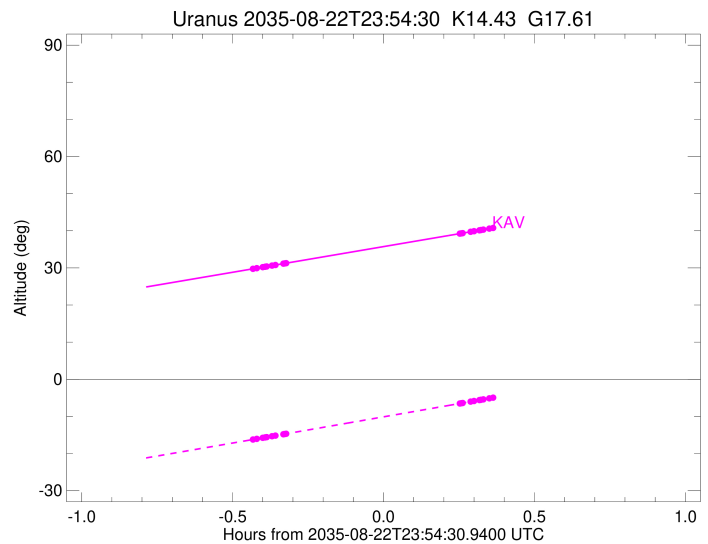

target : Uranus
target radius (km) : 25559.00
C/A epoch : 2035-08-22T23:51:24.020
Event type : PRgt
: Uranus occs: not geocentric or topocentric
: Ring occs: geocentric, topocentric
Observer code : KAV
Location : Kavalur Observatory
Latitude (deg) : 12.57556
E. Longitude (deg) : 78.83167
Altitude (km) : 0.722
Gaia source ID : 3380168124132545024
2Mass ID (if available) : 06570877+2307417
ICRS Star Coord at Epoch: 06h 57m 08.78528s +23:07:41.32269s
RUWE (>1.4 is poor) : 1.09
K magnitude : 14.434
G magnitude : 17.606
RP magnitude : 16.614
BP magnitude : 18.679
DUPflag : 0
Distance (au) : 19.536
f0 (km) : 0.000
g0 (km) : 0.000
skyplane vel. (km/s) : 27.09
Sun-Target sep (deg) : 46.12
Sun-Moon sep (deg) : 87.49
B (ring opening deg) : 63.36
PA of pole (deg) : 77.49
Pole direction: RA (deg): 257.31100
Dec (deg): -15.17500
C/A sky separation (") : 1.980
C/A sky separation (km) : 28049.2
NAIF SPICE kernels : RAJobs_U111+rgf15.spk
URKALLvl.spk
ura111.bsp
IAU_URANUS_for_RINGFIT.tpc
vgr2.ura111.bsp
ura161.bsp
vgr2.ura161.bsp
peph.ura160.bsp
earthstns_itr93_040916.bsp
earth_720101_070426.bpc
earth_200101_990628_predict.bpc
pg3f0000r.bsp
pg490000r.bsp
naif0012.tls
earth_flat_IAU.spk

b: ring blocked by planet x: target alt < 5.0 deg or sun > -5.0 deg

Ring	I/E	UTC	b?	alt	alt-sun	radius	r-dot	lat-geo	lat-geodetic
epsilon	I	2035-08-22T23:28:50.170		29.81	-16.17	50771.72	-24.77		
lambda	I	2035-08-22T23:29:20.405		29.93	-16.05	50026.71	-24.55		
delta	I	2035-08-22T23:30:31.317		30.20	-15.77	48300.35	-24.13		
gamma	I	2035-08-22T23:30:59.510		30.31	-15.66	47622.66	-23.92		
eta	I	2035-08-22T23:31:18.208		30.38	-15.59	47176.12	-23.82		
beta	I	2035-08-22T23:32:22.133		30.63	-15.34	45669.72	-23.36		
alpha	I	2035-08-22T23:33:04.042		30.79	-15.18	44697.65	-23.05		
4	I	2035-08-22T23:34:40.042		31.16	-14.80	42528.94	-22.22		
5	I	2035-08-22T23:34:50.291		31.20	-14.76	42313.07	-22.12		
6	I	2035-08-22T23:35:13.539		31.29	-14.67	41803.06	-21.91		

No planet occultations

6	E	2035-08-23T00:09:42.063		39.24	-6.52	41865.28	21.86		
5	E	2035-08-23T00:09:57.352		39.29	-6.46	42208.46	22.07		
4	E	2035-08-23T00:10:15.138		39.36	-6.39	42592.24	22.16		
alpha	E	2035-08-23T00:11:50.206		39.73	-6.02	44748.86	22.99		
beta	E	2035-08-23T00:12:28.911		39.88	-5.86	45641.49	23.29		
eta	E	2035-08-23T00:13:34.162		40.13	-5.61	47176.12	23.75		
gamma	E	2035-08-23T00:13:52.953		40.20	-5.53	47623.60	23.87		
delta	E	2035-08-23T00:14:21.192		40.31	-5.42	48300.35	24.06		
lambda	E	2035-08-23T00:15:32.323		40.58	-5.14	50026.71	24.48		
epsilon	E	2035-08-23T00:16:29.355		40.80	-4.91x	51431.59	24.69