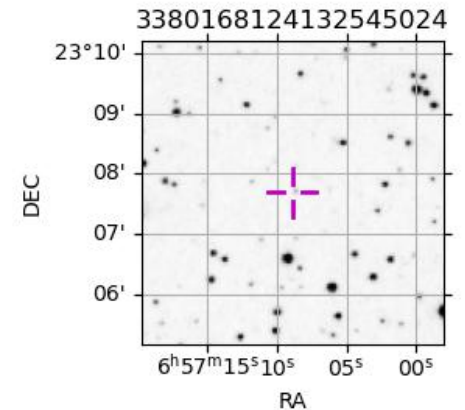

ICRS Star Coord at Epoch: 06h 57m 08.78528s +23:07:41.32269s

RUWE (>1.4 is poor) : 1.09  
 K magnitude : 14.434  
 G magnitude : 17.606  
 RP magnitude : 16.614  
 BP magnitude : 18.679  
 DUPflag : 0  
 Distance (au) : 19.536  
 f0 (km) : 0.000  
 g0 (km) : 0.000  
 skyplane vel. (km/s) : 27.09  
 Sun-Target sep (deg) : 46.12  
 Sun-Moon sep (deg) : 86.97  
 B (ring opening deg) : 63.36  
 PA of pole (deg) : 77.49

2035-08-22T23:54:30.9400 ex: 06 57 08.7853 8: +23 07 41.323 C/A 2.024" PA 185.19 deg v\_sky +27.09 km/s D 19.54 AU  
 Credit: Styled after SORA/Lucky Star

target : Uranus  
 target radius (km) : 25559.00  
 C/A epoch : 2035-08-22T23:51:24.020  
 Event type : PRgt  
 : Uranus occs: not geocentric or topocentric  
 : Ring occs: geocentric, topocentric  
 Observer code : KAV  
 Location : Kavalur Observatory  
 Latitude (deg) : 12.57556  
 E. Longitude (deg) : 78.83167  
 Altitude (km) : 0.722  
 Gaia source ID : 3380168124132545024  
 2Mass ID (if available) : 06570877+2307417  
 ICRS Star Coord at Epoch: 06h 57m 08.78528s +23:07:41.32269s  
 RUWE (>1.4 is poor) : 1.09  
 K magnitude : 14.434  
 G magnitude : 17.606  
 RP magnitude : 16.614  
 BP magnitude : 18.679  
 DUPflag : 0  
 Distance (au) : 19.536  
 f0 (km) : 0.000  
 g0 (km) : 0.000  
 skyplane vel. (km/s) : 27.09  
 Sun-Target sep (deg) : 46.12  
 Sun-Moon sep (deg) : 87.49  
 B (ring opening deg) : 63.36  
 PA of pole (deg) : 77.49  
 Pole direction: RA (deg): 257.31100  
 Dec (deg): -15.17500  
 C/A sky separation (") : 1.980  
 C/A sky separation (km) : 28049.2  
 NAIF SPICE kernels : RAJobs\_U111+rgf15.spk  
 URKALLvl.spk  
 ura111.bsp  
 IAU\_URANUS\_for\_RINGFIT.tpc  
 vgr2.ura111.bsp  
 ura161.bsp  
 vgr2.ura161.bsp  
 peph.ura160.bsp  
 earthstns\_itr93\_040916.bsp  
 earth\_720101\_070426.bpc  
 earth\_200101\_990628\_predict.bpc  
 pg3f0000r.bsp  
 pg490000r.bsp  
 naif0012.tls  
 earth\_flat\_IAU.spk