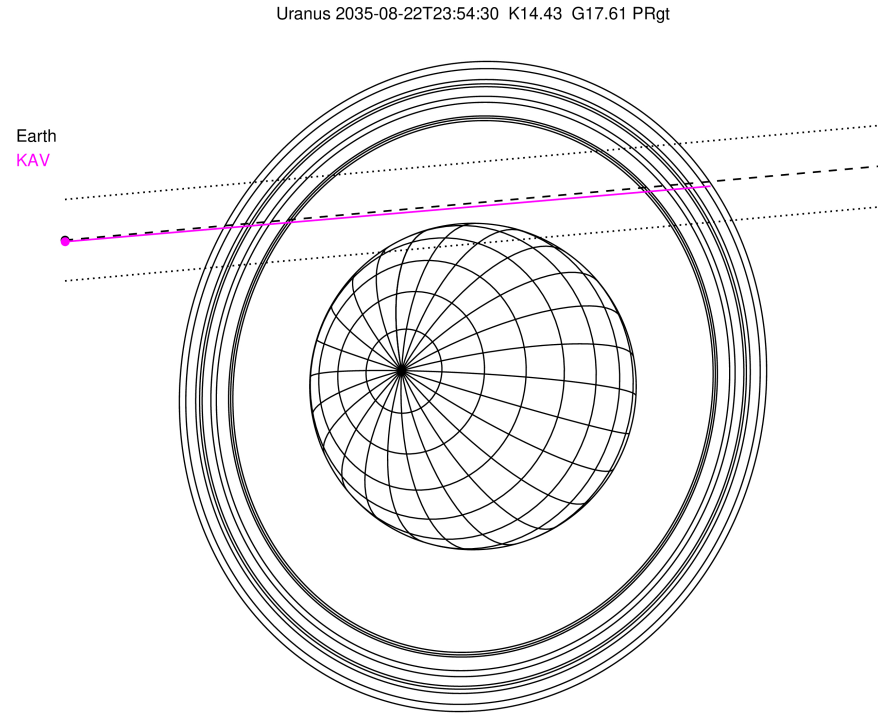

ICRS Star Coord at Epoch: 06h 57m 08.78528s +23:07:41.32269s

RUWE (>1.4 is poor) : 1.09  
 K magnitude : 14.434  
 G magnitude : 17.606  
 RP magnitude : 16.614  
 BP magnitude : 18.679  
 DUPflag : 0  
 Distance (au) : 19.536  
 f0 (km) : 0.000  
 g0 (km) : 0.000  
 skyplane vel. (km/s) : 27.09  
 Sun-Target sep (deg) : 46.12  
 Sun-Moon sep (deg) : 86.97  
 B (ring opening deg) : 63.36  
 PA of pole (deg) : 77.49

2035-08-22T23:54:30.9400 ex: 06 57 08.7853 8: +23 07 41.323 C/A 2.024" PA 185.19 deg v\_sky +27.09 km/s D 19.54 AU  
 Credit: Styled after SORA/Lucky Star

target : Uranus  
 target radius (km) : 25559.00  
 C/A epoch : 2035-08-22T23:51:24.020  
 Event type : PRgt  
 : Uranus occs: not geocentric or topocentric  
 : Ring occs: geocentric, topocentric  
 Observer code : KAV  
 Location : Kavalur Observatory  
 Latitude (deg) : 12.57556  
 E. Longitude (deg) : 78.83167  
 Altitude (km) : 0.722  
 Gaia source ID : 3380168124132545024  
 2Mass ID (if available) : 06570877+2307417  
 ICRS Star Coord at Epoch: 06h 57m 08.78528s +23:07:41.32269s  
 RUWE (>1.4 is poor) : 1.09  
 K magnitude : 14.434  
 G magnitude : 17.606  
 RP magnitude : 16.614  
 BP magnitude : 18.679  
 DUPflag : 0  
 Distance (au) : 19.536  
 f0 (km) : 0.000  
 g0 (km) : 0.000  
 skyplane vel. (km/s) : 27.09  
 Sun-Target sep (deg) : 46.12  
 Sun-Moon sep (deg) : 87.49  
 B (ring opening deg) : 63.36  
 PA of pole (deg) : 77.49  
 Pole direction: RA (deg): 257.31100  
 Dec (deg): -15.17500  
 C/A sky separation (") : 1.980  
 C/A sky separation (km) : 28049.2  
 NAIF SPICE kernels : RAJobs\_U111+rgf15.spk  
 URKALLvl.spk  
 ura111.bsp  
 IAU\_URANUS\_for\_RINGFIT.tpc  
 vgr2.ura111.bsp  
 ura161.bsp  
 vgr2.ura161.bsp  
 peph.ura160.bsp  
 earthstns\_itr93\_040916.bsp  
 earth\_720101\_070426.bpc  
 earth\_200101\_990628\_predict.bpc  
 pg3f0000r.bsp  
 pg490000r.bsp  
 naif0012.tls  
 earth\_flat\_IAU.spk