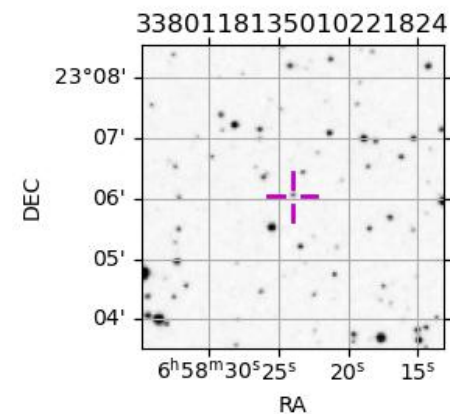

ICRS Star Coord at Epoch: 06h 58m 24.08527s +23:06:02.28587s

RUWE (>1.4 is poor) : 1.12
 K magnitude : 14.789
 G magnitude : 16.613
 RP magnitude : 15.993
 BP magnitude : 17.064
 DUPflag : 0
 Distance (au) : 19.450
 f0 (km) : 0.000
 g0 (km) : 0.000
 skyplane vel. (km/s) : 24.72
 Sun-Target sep (deg) : 52.18
 Sun-Moon sep (deg) : 6.58
 B (ring opening deg) : 63.08
 PA of pole (deg) : 77.79

#	a(km)	ring
1	41837.2	6
2	42235.0	5
3	42571.2	4
4	44718.5	alpha
5	45661.1	beta
6	47176.1	eta
7	47626.3	gamma
8	48300.3	delta
9	50026.7	lambda
10	51149.4	epsilon

2035-08-29T14:00:10.1900 α: 06 58 24.0853 β: +23 06 02.286 C/A 2.170° PA 5.24 deg v_sky +24.72 km/s D 19.45 AU
 Credit: Styled after SORA/Lucky Star

target : Uranus
 target radius (km) : 25559.00
 C/A epoch : 2035-08-29T13:56:05.070
 Event type : XRgt
 : No Uranus occs
 : Ring occs: geocentric, topocentric
 Observer code : IRTF
 Location : Mauna Kea/IRTF
 Latitude (deg) : 19.82622
 E. Longitude (deg) : 204.52800
 Altitude (km) : 4.168
 Gaia source ID : 3380118135010221824
 2Mass ID (if available) : 06582409+2306023
 ICRS Star Coord at Epoch: 06h 58m 24.08527s +23:06:02.28587s
 RUWE (>1.4 is poor) : 1.12
 K magnitude : 14.789
 G magnitude : 16.613
 RP magnitude : 15.993
 BP magnitude : 17.064
 DUPflag : 0
 Distance (au) : 19.450
 f0 (km) : 0.000
 g0 (km) : 0.000
 skyplane vel. (km/s) : 24.72
 Sun-Target sep (deg) : 52.18
 Sun-Moon sep (deg) : 7.41
 B (ring opening deg) : 63.08
 PA of pole (deg) : 77.79
 Pole direction: RA (deg): 257.31100
 Dec (deg): -15.17500
 C/A sky separation (") : 2.120
 C/A sky separation (km) : 29902.9
 NAIF SPICE kernels : RAJobs_U111+rgf15.spk
 URKALLvl.spk
 ura111.bsp
 IAU_URANUS_for_RINGFIT.tpc
 vgr2.ura111.bsp
 ura161.bsp
 vgr2.ura161.bsp
 peph.ura160.bsp
 earthstns_itr93_040916.bsp
 earth_720101_070426.bpc
 earth_200101_990628_predict.bpc
 pg3f0000r.bsp
 pg490000r.bsp
 naif0012.tls
 earth_flat_IAU.spk