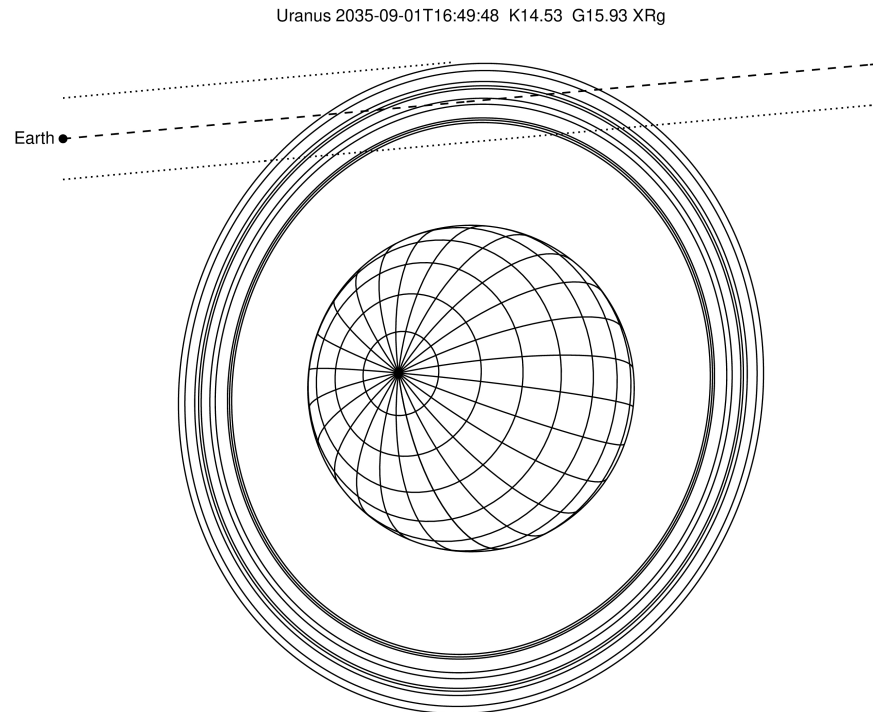

target : Uranus  
 target radius (km) : 25559.00  
 C/A epoch : 2035-09-01T16:49:48.300  
 Event type : XRg  
 : No Uranus occs  
 : Ring occs: geocentric, not topocentric  
 Gaia source ID : 3380119986139064192  
 2Mass ID (if available) : 06585738+2305255

ICRS Star Coord at Epoch: 06h 58m 57.39218s +23:05:25.49926s

RUWE (>1.4 is poor) : 1.07  
 K magnitude : 14.533  
 G magnitude : 15.934  
 RP magnitude : 15.440  
 BP magnitude : 16.262  
 DUPflag : 0  
 Distance (au) : 19.407  
 f0 (km) : 0.000  
 g0 (km) : 0.000  
 skyplane vel. (km/s) : 23.50  
 Sun-Target sep (deg) : 55.07  
 Sun-Moon sep (deg) : 50.03  
 B (ring opening deg) : 62.96  
 PA of pole (deg) : 77.92

#	a(km)	ring
1	41837.2	6
2	42235.0	5
3	42571.2	4
4	44718.5	alpha
5	45661.1	beta
6	47176.1	eta
7	47626.3	gamma
8	48300.3	delta
9	50026.7	lambda
10	51149.4	epsilon

2035-09-01T16:49:48.3000 ex: 06 58 57.3922 s: +23 05 25.499 C/A 3.187° PA 185.25 deg v\_sky +23.50 km/s D 19.41 AU  
 Credit: Styled after SORA/Lucky Star