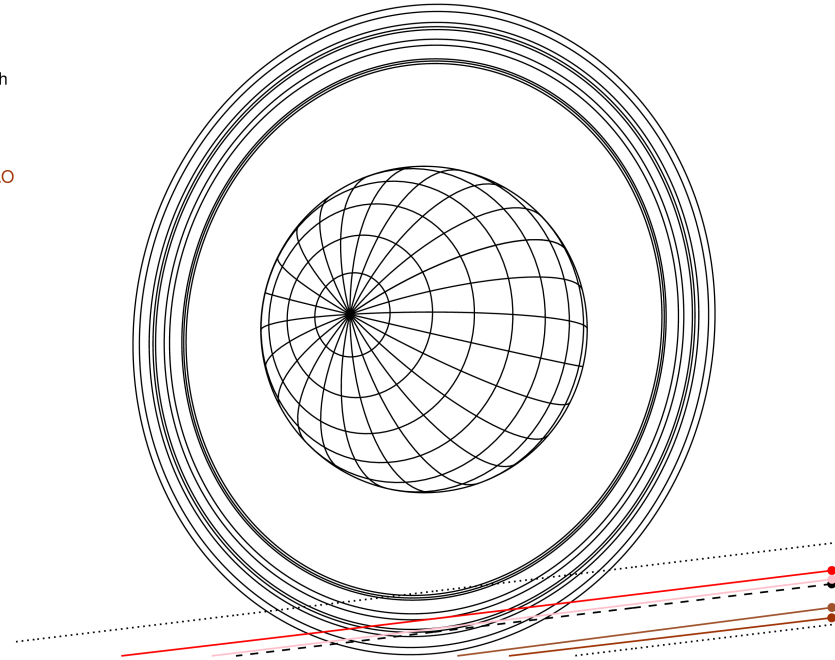

Uranus 2035-11-23T02:03:00 K14.36 G16.27 XRgt

Earth
PIC
TEN
RIO
SAAO