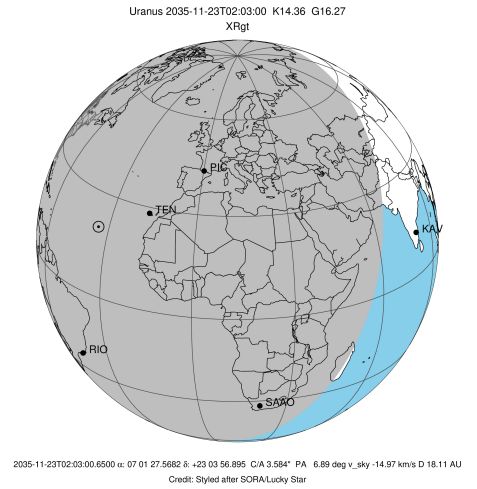

target : Uranus
target radius (km) : 25559.00
C/A epoch : 2035-11-23T02:06:01.570
Event type : XRgt
: No Uranus occs
: Ring occs: geocentric, topocentric
Observer code : TEN
Location : Teide Obs./Tenerife
Latitude (deg) : 28.30050
E. Longitude (deg) : 343.48909
Altitude (km) : 2.395
Gaia source ID : 3368119263400098432
2Mass ID (if available) : 07012756+2303571
ICRS Star Coord at Epoch: 07h 01m 27.56821s +23:03:56.89466s
RUWE (>1.4 is poor) : 1.04
K magnitude : 14.362
G magnitude : 16.268
RP magnitude : 15.673
BP magnitude : 16.708
DUPflag : 0
Distance (au) : 18.110
f0 (km) : 0.000
g0 (km) : 0.000
skyplane vel. (km/s) : -14.97
Sun-Target sep (deg) : 135.98
Sun-Moon sep (deg) : 57.85
B (ring opening deg) : 62.40
PA of pole (deg) : 78.44
Pole direction: RA (deg): 257.31100
Dec (deg): -15.17500
C/A sky separation (") : 3.557
C/A sky separation (km) : 46714.5
NAIF SPICE kernels : RAJobs_U111+rgf15.spk
URKALLvl.spk
ura111.bsp
IAU_URANUS_for_RINGFIT.tpc
vgr2.ura111.bsp
ura161.bsp
vgr2.ura161.bsp
peph.ura160.bsp
earthstns_itrfr93_040916.bsp
earth_720101_070426.bpc
earth_200101_990628_predict.bpc
pg3f0000r.bsp
pg490000r.bsp
naif0012.tls
earth_flat_IAU.spk

b: ring blocked by planet x: target alt < 5.0 deg or sun > -5.0 deg

Ring	I/E	UTC	b? alt	alt-sun	radius	r-dot	lat-geo	lat-geodetic
epsilon	I	2035-11-23T01:51:20.984	60.18	-74.40	50743.53	-6.23		
lambda	I	2035-11-23T01:53:21.899	60.62	-74.00	50026.71	-5.62		
delta	I	2035-11-23T01:59:36.834	62.00	-72.75	48300.35	-3.55		
gamma	I	2035-11-23T02:03:34.736	62.88	-71.94	47621.31	-2.14		

No planet occultations

gamma	E	2035-11-23T02:15:12.746	65.44	-69.53	47620.99	2.15		
delta	E	2035-11-23T02:19:10.537	66.31	-68.70	48300.35	3.56		
lambda	E	2035-11-23T02:25:24.796	67.68	-67.38	50026.71	5.63		
epsilon	E	2035-11-23T02:27:42.984	68.18	-66.89	50854.04	6.25