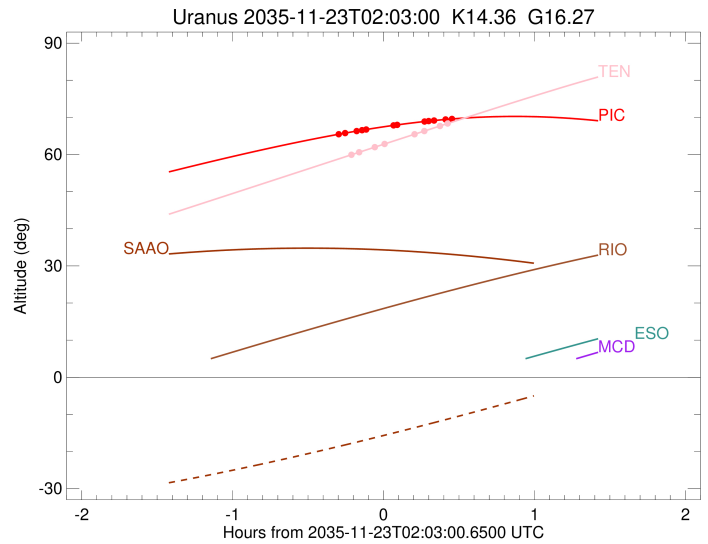

target : Uranus
target radius (km) : 25559.00
C/A epoch : 2035-11-23T02:06:01.570
Event type : XRgt
: No Uranus occs
: Ring occs: geocentric, topocentric
Observer code : TEN
Location : Teide Obs./Tenerife
Latitude (deg) : 28.30050
E. Longitude (deg) : 343.48909
Altitude (km) : 2.395
Gaia source ID : 3368119263400098432
2Mass ID (if available) : 07012756+2303571
ICRS Star Coord at Epoch: 07h 01m 27.56821s +23:03:56.89466s
RUWE (>1.4 is poor) : 1.04
K magnitude : 14.362
G magnitude : 16.268
RP magnitude : 15.673
BP magnitude : 16.708
DUPflag : 0
Distance (au) : 18.110
f0 (km) : 0.000
g0 (km) : 0.000
skyplane vel. (km/s) : -14.97
Sun-Target sep (deg) : 135.98
Sun-Moon sep (deg) : 57.85
B (ring opening deg) : 62.40
PA of pole (deg) : 78.44
Pole direction: RA (deg): 257.31100
Dec (deg): -15.17500
C/A sky separation (") : 3.557
C/A sky separation (km) : 46714.5
NAIF SPICE kernels : RAJobs_U111+rgf15.spk
URKALLvl.spk
ura111.bsp
IAU_URANUS_for_RINGFIT.tpc
vgr2.ura111.bsp
ura161.bsp
vgr2.ura161.bsp
peph.ura160.bsp
earthstns_itrfr93_040916.bsp
earth_720101_070426.bpc
earth_200101_990628_predict.bpc
pg3f0000r.bsp
pg490000r.bsp
naif0012.tls
earth_flat_IAU.spk

b: ring blocked by planet x: target alt < 5.0 deg or sun > -5.0 deg

Ring	I/E	UTC	b? alt	alt-sun	radius	r-dot	lat-geo	lat-geodetic
epsilon	I	2035-11-23T01:51:20.984	60.18	-74.40	50743.53	-6.23		
lambda	I	2035-11-23T01:53:21.899	60.62	-74.00	50026.71	-5.62		
delta	I	2035-11-23T01:59:36.834	62.00	-72.75	48300.35	-3.55		
gamma	I	2035-11-23T02:03:34.736	62.88	-71.94	47621.31	-2.14		

No planet occultations

gamma	E	2035-11-23T02:15:12.746	65.44	-69.53	47620.99	2.15		
delta	E	2035-11-23T02:19:10.537	66.31	-68.70	48300.35	3.56		
lambda	E	2035-11-23T02:25:24.796	67.68	-67.38	50026.71	5.63		
epsilon	E	2035-11-23T02:27:42.984	68.18	-66.89	50854.04	6.25