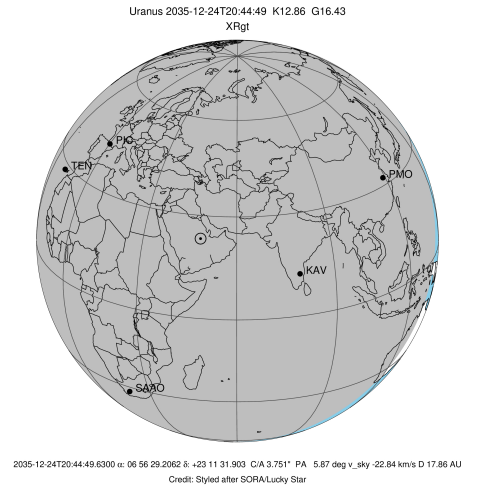

target : Uranus
target radius (km) : 25559.00
C/A epoch : 2035-12-24T20:47:50.480
Event type : XRgt
: No Uranus occs
: Ring occs: geocentric, topocentric
Observer code : PIC
Location : Pic du Midi
Latitude (deg) : 42.93656
E. Longitude (deg) : 0.14231
Altitude (km) : 2.890
Gaia source ID : 3380087657922226432
2Mass ID (if available) : 06562919+2311320
ICRS Star Coord at Epoch: 06h 56m 29.20620s +23:11:31.90276s
RUWE (>1.4 is poor) : 1.03
K magnitude : 12.860
G magnitude : 16.429
RP magnitude : 15.251
BP magnitude : 17.861
DUPflag : 0
Distance (au) : 17.860
f0 (km) : 0.000
g0 (km) : 0.000
skyplane vel. (km/s) : -22.84
Sun-Target sep (deg) : 169.39
Sun-Moon sep (deg) : 117.00
B (ring opening deg) : 63.49
PA of pole (deg) : 77.24
Pole direction: RA (deg): 257.31100
Dec (deg): -15.17500
C/A sky separation (") : 3.560
C/A sky separation (km) : 46107.6
NAIF SPICE kernels : RAJobs_U111+rgf15.spk
URKALLvl1.spk
ura111.bsp
IAU_URANUS_for_RINGFIT.tpc
vgr2.ura111.bsp
ura161.bsp
vgr2.ura161.bsp
peph.ura160.bsp
earthstns_itr93_040916.bsp
earth_720101_070426.bpc
earth_200101_990628_predict.bpc
pg3f0000r.bsp
pg490000r.bsp
naif0012.tls
earth_flat_IAU.spk

b: ring blocked by planet x: target alt < 5.0 deg or sun > -5.0 deg

Ring	I/E	UTC	b?	alt	alt-sun	radius	r-dot	lat-geo	lat-geodetic
epsilon	I	2035-12-24T20:36:37.033		35.61	-44.22	50846.25	-10.29		
lambda	I	2035-12-24T20:38:01.460		35.86	-44.48	50026.71	-9.24		
delta	I	2035-12-24T20:41:37.818		36.53	-45.13	48300.35	-6.67		
gamma	I	2035-12-24T20:43:31.886		36.88	-45.47	47621.68	-5.22		
eta	I	2035-12-24T20:45:09.257		37.18	-45.77	47176.12	-3.93		

No planet occultations

eta	E	2035-12-24T20:54:41.262		38.93	-47.48	47176.12	3.93		
gamma	E	2035-12-24T20:56:18.850		39.23	-47.78	47623.15	5.22		
delta	E	2035-12-24T20:58:12.540		39.58	-48.12	48300.35	6.68		
lambda	E	2035-12-24T21:01:48.642		40.24	-48.76	50026.71	9.25		
epsilon	E	2035-12-24T21:03:41.891		40.59	-49.10	51145.43	10.31