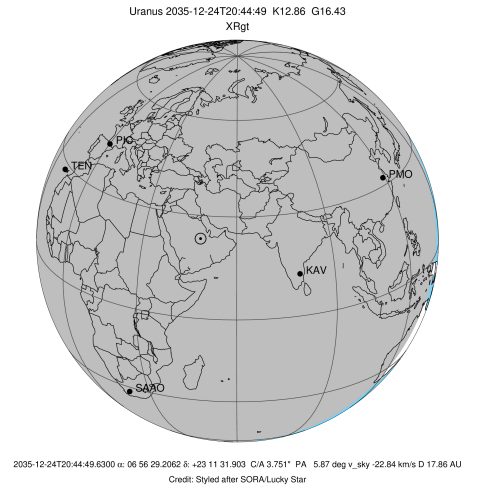

target : Uranus
target radius (km) : 25559.00
C/A epoch : 2035-12-24T20:48:44.180
Event type : XRgt
: No Uranus occs
: Ring occs: geocentric, topocentric
Observer code : TEN
Location : Teide Obs./Tenerife
Latitude (deg) : 28.30050
E. Longitude (deg) : 343.48909
Altitude (km) : 2.395
Gaia source ID : 3380087657922226432
2Mass ID (if available) : 06562919+2311320
ICRS Star Coord at Epoch: 06h 56m 29.20620s +23:11:31.90276s
RUWE (>1.4 is poor) : 1.03
K magnitude : 12.860
G magnitude : 16.429
RP magnitude : 15.251
BP magnitude : 17.861
DUPflag : 0
Distance (au) : 17.860
f0 (km) : 0.000
g0 (km) : 0.000
skyplane vel. (km/s) : -22.84
Sun-Target sep (deg) : 169.39
Sun-Moon sep (deg) : 116.72
B (ring opening deg) : 63.49
PA of pole (deg) : 77.24
Pole direction: RA (deg): 257.31100
Dec (deg): -15.17500
C/A sky separation (") : 3.634
C/A sky separation (km) : 47072.6
NAIF SPICE kernels : RAJobs_U111+rgf15.spk
URKALLvl.spk
ura111.bsp
IAU_URANUS_for_RINGFIT.tpc
vgr2.ura111.bsp
ura161.bsp
vgr2.ura161.bsp
peph.ura160.bsp
earthstns_itr93_040916.bsp
earth_720101_070426.bpc
earth_200101_990628_predict.bpc
pg3f0000r.bsp
pg490000r.bsp
naif0012.tls
earth_flat_IAU.spk

b: ring blocked by planet x: target alt < 5.0 deg or sun > -5.0 deg

Ring	I/E	UTC	b? alt	alt-sun	radius	r-dot	lat-geo	lat-geodetic
epsilon	I	2035-12-24T20:39:05.650	20.58	-30.56	50859.67	-9.08		
lambda	I	2035-12-24T20:40:44.966	20.93	-30.92	50026.71	-7.82		
delta	I	2035-12-24T20:45:27.632	21.94	-31.94	48300.35	-4.33		
gamma	I	2035-12-24T20:49:44.298	22.85	-32.86	47622.21	-0.93		

No planet occultations

gamma	E	2035-12-24T20:52:01.380	23.34	-33.36	47622.47	0.93		
delta	E	2035-12-24T20:56:17.633	24.25	-34.28	48300.35	4.34		
lambda	E	2035-12-24T21:00:59.955	25.26	-35.30	50026.71	7.83		
epsilon	E	2035-12-24T21:03:08.100	25.72	-35.77	51124.23	9.10