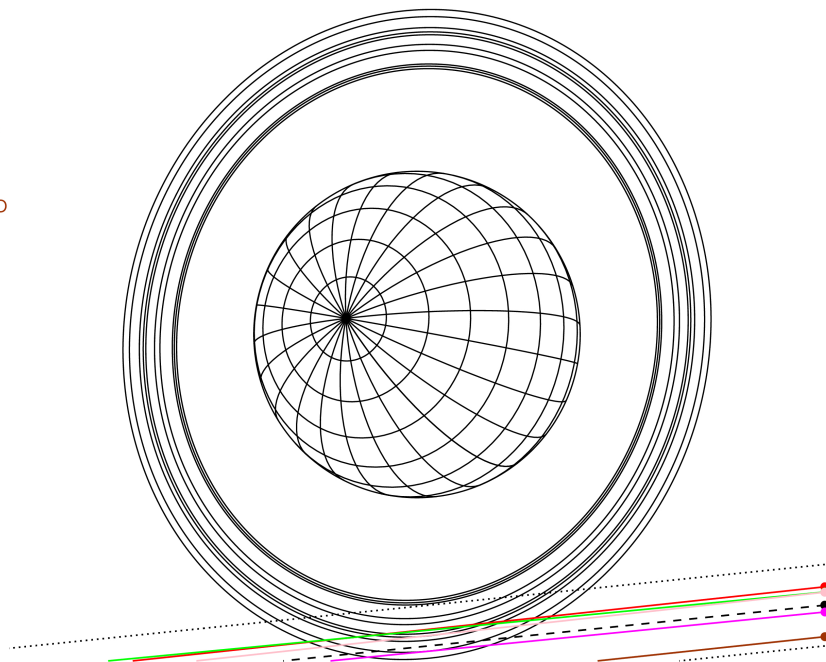

Uranus 2035-12-24T20:44:49 K12.86 G16.43 XRgt

Earth
PIC
PMO
TEN
KAV
SAAO