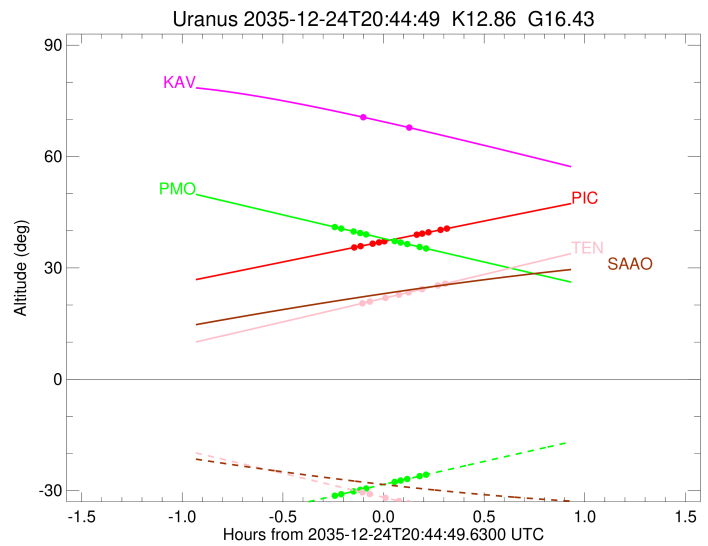

target : Uranus
target radius (km) : 25559.00
C/A epoch : 2035-12-24T20:48:44.180
Event type : XRgt
: No Uranus occs
: Ring occs: geocentric, topocentric
Observer code : TEN
Location : Teide Obs./Tenerife
Latitude (deg) : 28.30050
E. Longitude (deg) : 343.48909
Altitude (km) : 2.395
Gaia source ID : 3380087657922226432
2Mass ID (if available) : 06562919+2311320
ICRS Star Coord at Epoch: 06h 56m 29.20620s +23:11:31.90276s
RUWE (>1.4 is poor) : 1.03
K magnitude : 12.860
G magnitude : 16.429
RP magnitude : 15.251
BP magnitude : 17.861
DUPflag : 0
Distance (au) : 17.860
f0 (km) : 0.000
g0 (km) : 0.000
skyplane vel. (km/s) : -22.84
Sun-Target sep (deg) : 169.39
Sun-Moon sep (deg) : 116.72
B (ring opening deg) : 63.49
PA of pole (deg) : 77.24
Pole direction: RA (deg): 257.31100
Dec (deg): -15.17500
C/A sky separation (") : 3.634
C/A sky separation (km) : 47072.6
NAIF SPICE kernels : RAJobs_U111+rgf15.spk
URKALLvl.spk
ura111.bsp
IAU_URANUS_for_RINGFIT.tpc
vgr2.ura111.bsp
ura161.bsp
vgr2.ura161.bsp
peph.ura160.bsp
earthstns_itr93_040916.bsp
earth_720101_070426.bpc
earth_200101_990628_predict.bpc
pg3f0000r.bsp
pg490000r.bsp
naif0012.tls
earth_flat_IAU.spk

b: ring blocked by planet x: target alt < 5.0 deg or sun > -5.0 deg

Ring	I/E	UTC	b? alt	alt-sun	radius	r-dot	lat-geo	lat-geodetic
epsilon	I	2035-12-24T20:39:05.650	20.58	-30.56	50859.67	-9.08		
lambda	I	2035-12-24T20:40:44.966	20.93	-30.92	50026.71	-7.82		
delta	I	2035-12-24T20:45:27.632	21.94	-31.94	48300.35	-4.33		
gamma	I	2035-12-24T20:49:44.298	22.85	-32.86	47622.21	-0.93		

No planet occultations

gamma	E	2035-12-24T20:52:01.380	23.34	-33.36	47622.47	0.93		
delta	E	2035-12-24T20:56:17.633	24.25	-34.28	48300.35	4.34		
lambda	E	2035-12-24T21:00:59.955	25.26	-35.30	50026.71	7.83		
epsilon	E	2035-12-24T21:03:08.100	25.72	-35.77	51124.23	9.10