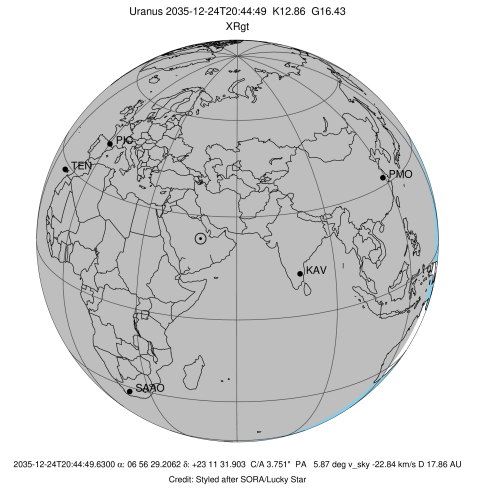

target : Uranus
target radius (km) : 25559.00
C/A epoch : 2035-12-24T20:43:29.240
Event type : XRgt
: No Uranus occs
: Ring occs: geocentric, topocentric
Observer code : KAV
Location : Kavalur Observatory
Latitude (deg) : 12.57556
E. Longitude (deg) : 78.83167
Altitude (km) : 0.722
Gaia source ID : 3380087657922226432
2Mass ID (if available) : 06562919+2311320
ICRS Star Coord at Epoch: 06h 56m 29.20620s +23:11:31.90276s
RUWE (>1.4 is poor) : 1.03
K magnitude : 12.860
G magnitude : 16.429
RP magnitude : 15.251
BP magnitude : 17.861
DUPflag : 0
Distance (au) : 17.860
f0 (km) : 0.000
g0 (km) : 0.000
skyplane vel. (km/s) : -22.84
Sun-Target sep (deg) : 169.39
Sun-Moon sep (deg) : 117.67
B (ring opening deg) : 63.49
PA of pole (deg) : 77.24
Pole direction: RA (deg): 257.31100
Dec (deg): -15.17500
C/A sky separation (") : 3.825
C/A sky separation (km) : 49545.7
NAIF SPICE kernels : RAJobs_U111+rgf15.spk
URKALLvl.spk
ura111.bsp
IAU_URANUS_for_RINGFIT.tpc
vgr2.ura111.bsp
ura161.bsp
vgr2.ura161.bsp
peph.ura160.bsp
earthstns_itrf93_040916.bsp
earth_720101_070426.bpc
earth_200101_990628_predict.bpc
pg3f0000r.bsp
pg490000r.bsp
naif0012.tls
earth_flat_IAU.spk

b: ring blocked by planet x: target alt < 5.0 deg or sun > -5.0 deg

Ring	I/E	UTC	b? alt	alt-sun	radius	r-dot	lat-geo	lat-geodetic
epsilon	I	2035-12-24T20:39:36.970	70.43	-60.55	50917.08	-4.87		

No planet occultations

epsilon	E	2035-12-24T20:52:09.777	67.86	-57.78	51057.62	4.87