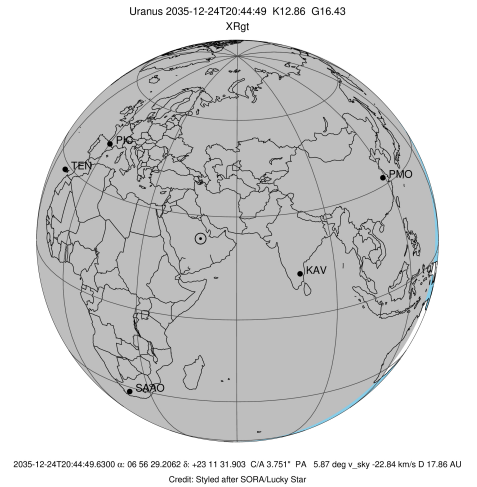

target : Uranus
target radius (km) : 25559.00
C/A epoch : 2035-12-24T20:41:52.750
Event type : XRgt
: No Uranus occs
: Ring occs: geocentric, topocentric
Observer code : PMO
Location : Purple Mtn Obs. Nanking
Latitude (deg) : 32.06667
E. Longitude (deg) : 118.82089
Altitude (km) : 0.364
Gaia source ID : 3380087657922226432
2Mass ID (if available) : 06562919+2311320
ICRS Star Coord at Epoch: 06h 56m 29.20620s +23:11:31.90276s
RUWE (>1.4 is poor) : 1.03
K magnitude : 12.860
G magnitude : 16.429
RP magnitude : 15.251
BP magnitude : 17.861
DUPflag : 0
Distance (au) : 17.860
f0 (km) : 0.000
g0 (km) : 0.000
skyplane vel. (km/s) : -22.84
Sun-Target sep (deg) : 169.39
Sun-Moon sep (deg) : 117.58
B (ring opening deg) : 63.49
PA of pole (deg) : 77.24
Pole direction: RA (deg): 257.31100
Dec (deg): -15.17500
C/A sky separation (") : 3.572
C/A sky separation (km) : 46265.3
NAIF SPICE kernels : RAJobs_U111+rgf15.spk
URKALLvl1.spk
ura111.bsp
IAU_URANUS_for_RINGFIT.tpc
vgr2.ura111.bsp
ura161.bsp
vgr2.ura161.bsp
peph.ura160.bsp
earthstns_itr93_040916.bsp
earth_720101_070426.bpc
earth_200101_990628_predict.bpc
pg3f0000r.bsp
pg490000r.bsp
naif0012.tls
earth_flat_IAU.spk

Ring	I/E	UTC	b?	alt	alt-sun	radius	r-dot	lat-geo	lat-geodetic
epsilon	I	2035-12-24T20:30:48.594		40.89	-31.26	50850.58	-10.17		
lambda	I	2035-12-24T20:32:14.648		40.59	-30.96	50026.71	-9.09		
delta	I	2035-12-24T20:35:56.406		39.80	-30.19	48300.35	-6.43		
gamma	I	2035-12-24T20:37:56.222		39.38	-29.77	47621.75	-4.89		
eta	I	2035-12-24T20:39:42.902		39.00	-29.40	47176.12	-3.46		

No planet occultations

eta	E	2035-12-24T20:48:05.645		37.23	-27.66	47176.12	3.46		
gamma	E	2035-12-24T20:49:52.672		36.85	-27.29	47623.13	4.88		
delta	E	2035-12-24T20:51:52.303		36.43	-26.87	48300.35	6.43		
lambda	E	2035-12-24T20:55:34.318		35.65	-26.11	50026.71	9.08		
epsilon	E	2035-12-24T20:57:29.585		35.24	-25.71	51146.89	10.16