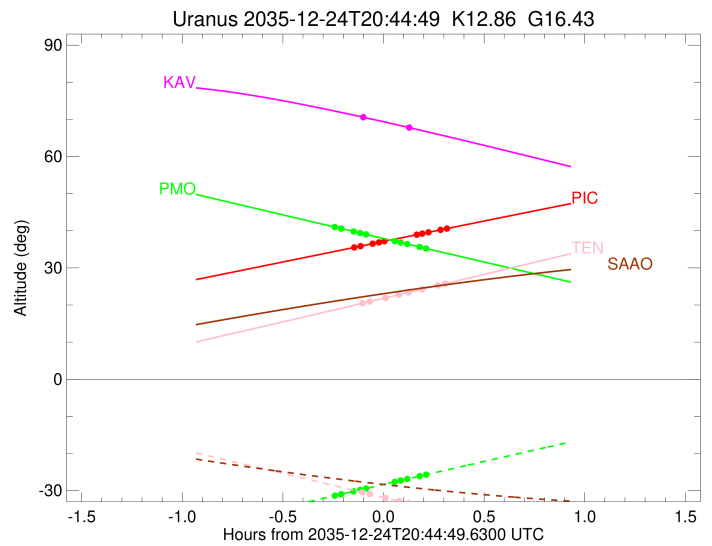

target : Uranus
target radius (km) : 25559.00
C/A epoch : 2035-12-24T20:41:52.750
Event type : XRgt
: No Uranus occs
: Ring occs: geocentric, topocentric
Observer code : PMO
Location : Purple Mtn Obs. Nanking
Latitude (deg) : 32.06667
E. Longitude (deg) : 118.82089
Altitude (km) : 0.364
Gaia source ID : 3380087657922226432
2Mass ID (if available) : 06562919+2311320
ICRS Star Coord at Epoch: 06h 56m 29.20620s +23:11:31.90276s
RUWE (>1.4 is poor) : 1.03
K magnitude : 12.860
G magnitude : 16.429
RP magnitude : 15.251
BP magnitude : 17.861
DUPflag : 0
Distance (au) : 17.860
f0 (km) : 0.000
g0 (km) : 0.000
skyplane vel. (km/s) : -22.84
Sun-Target sep (deg) : 169.39
Sun-Moon sep (deg) : 117.58
B (ring opening deg) : 63.49
PA of pole (deg) : 77.24
Pole direction: RA (deg): 257.31100
Dec (deg): -15.17500
C/A sky separation (") : 3.572
C/A sky separation (km) : 46265.3
NAIF SPICE kernels : RAJobs_U111+rgf15.spk
URKALLvl1.spk
ura111.bsp
IAU_URANUS_for_RINGFIT.tpc
vgr2.ura111.bsp
ura161.bsp
vgr2.ura161.bsp
peph.ura160.bsp
earthstns_itr93_040916.bsp
earth_720101_070426.bpc
earth_200101_990628_predict.bpc
pg3f0000r.bsp
pg490000r.bsp
naif0012.tls
earth_flat_IAU.spk

Ring	I/E	UTC	b?	alt	alt-sun	radius	r-dot	lat-geo	lat-geodetic
epsilon	I	2035-12-24T20:30:48.594		40.89	-31.26	50850.58	-10.17		
lambda	I	2035-12-24T20:32:14.648		40.59	-30.96	50026.71	-9.09		
delta	I	2035-12-24T20:35:56.406		39.80	-30.19	48300.35	-6.43		
gamma	I	2035-12-24T20:37:56.222		39.38	-29.77	47621.75	-4.89		
eta	I	2035-12-24T20:39:42.902		39.00	-29.40	47176.12	-3.46		

No planet occultations

eta	E	2035-12-24T20:48:05.645		37.23	-27.66	47176.12	3.46		
gamma	E	2035-12-24T20:49:52.672		36.85	-27.29	47623.13	4.88		
delta	E	2035-12-24T20:51:52.303		36.43	-26.87	48300.35	6.43		
lambda	E	2035-12-24T20:55:34.318		35.65	-26.11	50026.71	9.08		
epsilon	E	2035-12-24T20:57:29.585		35.24	-25.71	51146.89	10.16