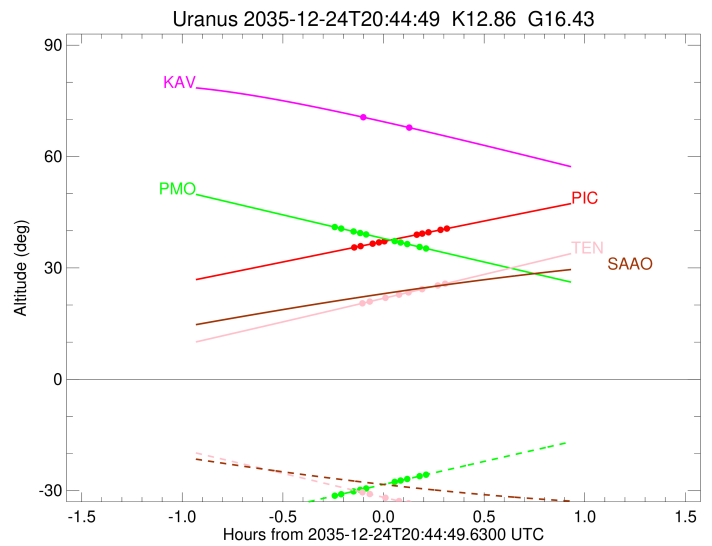

target : Uranus
target radius (km) : 25559.00
C/A epoch : 2035-12-24T20:43:29.240
Event type : XRgt
: No Uranus occs
: Ring occs: geocentric, topocentric
Observer code : KAV
Location : Kavalur Observatory
Latitude (deg) : 12.57556
E. Longitude (deg) : 78.83167
Altitude (km) : 0.722
Gaia source ID : 3380087657922226432
2Mass ID (if available) : 06562919+2311320
ICRS Star Coord at Epoch: 06h 56m 29.20620s +23:11:31.90276s
RUWE (>1.4 is poor) : 1.03
K magnitude : 12.860
G magnitude : 16.429
RP magnitude : 15.251
BP magnitude : 17.861
DUPflag : 0
Distance (au) : 17.860
f0 (km) : 0.000
g0 (km) : 0.000
skyplane vel. (km/s) : -22.84
Sun-Target sep (deg) : 169.39
Sun-Moon sep (deg) : 117.67
B (ring opening deg) : 63.49
PA of pole (deg) : 77.24
Pole direction: RA (deg): 257.31100
Dec (deg): -15.17500
C/A sky separation (") : 3.825
C/A sky separation (km) : 49545.7
NAIF SPICE kernels : RAJobs_U111+rgf15.spk
URKALLvl.spk
ura111.bsp
IAU_URANUS_for_RINGFIT.tpc
vgr2.ura111.bsp
ura161.bsp
vgr2.ura161.bsp
peph.ura160.bsp
earthstns_itrf93_040916.bsp
earth_720101_070426.bpc
earth_200101_990628_predict.bpc
pg3f0000r.bsp
pg490000r.bsp
naif0012.tls
earth_flat_IAU.spk

b: ring blocked by planet x: target alt < 5.0 deg or sun > -5.0 deg

Ring	I/E	UTC	b? alt	alt-sun	radius	r-dot	lat-geo	lat-geodetic
epsilon	I	2035-12-24T20:39:36.970	70.43	-60.55	50917.08	-4.87		

No planet occultations

epsilon	E	2035-12-24T20:52:09.777	67.86	-57.78	51057.62	4.87