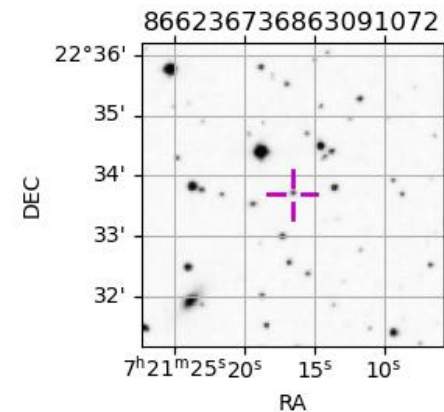

ICRS Star Coord at Epoch: 07h 21m 16.57649s +22:33:40.95611s

RUWE (>1.4 is poor) : 1.37
 K magnitude : 12.894
 G magnitude : 15.961
 RP magnitude : 14.977
 BP magnitude : 16.927
 DUPflag : 0
 Distance (au) : 18.080
 f0 (km) : 0.000
 g0 (km) : 0.000
 skyplane vel. (km/s) : -14.00
 Sun-Target sep (deg) : 133.39
 Sun-Moon sep (deg) : 154.17
 B (ring opening deg) : 57.98
 PA of pole (deg) : 82.55

#	a(km)	ring
1	41837.2	6
2	42235.0	5
3	42571.2	4
4	44718.5	alpha
5	45661.1	beta
6	47176.1	eta
7	47626.3	gamma
8	48300.3	delta
9	50026.7	lambda
10	51149.4	epsilon

2036-11-24T07:25:30.4400 ra: 07 21 16.5765 s: +22 33 40.956 C/A 3.834" PA 188.93 deg v_sky -14.00 km/s D 18.08 AU
 Credit: Styled after SORA/Lucky Star

target : Uranus
 target radius (km) : 25559.00
 C/A epoch : 2036-11-24T07:21:50.020
 Event type : XRgt
 : No Uranus occs
 : Ring occs: geocentric, topocentric
 Observer code : RIO
 Location : Rio de Janeiro
 Latitude (deg) : -22.89506
 E. Longitude (deg) : 316.77708
 Altitude (km) : 0.033
 Gaia source ID : 866236736863091072
 2Mass ID (if available) : 07211660+2233416
 ICRS Star Coord at Epoch: 07h 21m 16.57649s +22:33:40.95611s
 RUWE (>1.4 is poor) : 1.37
 K magnitude : 12.894
 G magnitude : 15.961
 RP magnitude : 14.977
 BP magnitude : 16.927
 DUPflag : 0
 Distance (au) : 18.080
 f0 (km) : 0.000
 g0 (km) : 0.000
 skyplane vel. (km/s) : -14.00
 Sun-Target sep (deg) : 133.39
 Sun-Moon sep (deg) : 154.07
 B (ring opening deg) : 57.98
 PA of pole (deg) : 82.55
 Pole direction: RA (deg): 257.31100
 Dec (deg): -15.17500
 C/A sky separation (") : 3.517
 C/A sky separation (km) : 46114.9
 NAIF SPICE kernels : RAJobs_U111+rgf15.spk
 URKALLvl.spk
 ura111.bsp
 IAU_URANUS_for_RINGFIT.tpc
 vgr2.ura111.bsp
 ura161.bsp
 vgr2.ura161.bsp
 peph.ura160.bsp
 earthstns_itr93_040916.bsp
 earth_720101_070426.bpc
 earth_200101_990628_predict.bpc
 pg3f0000r.bsp
 pg490000r.bsp
 naif0012.tls
 earth_flat_IAU.spk