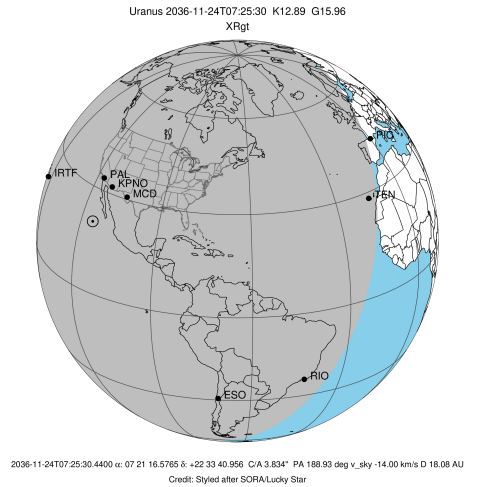

target : Uranus
target radius (km) : 25559.00
C/A epoch : 2036-11-24T07:25:07.750
Event type : XRgt
: No Uranus occs
: Ring occs: geocentric, topocentric
Observer code : ESO
Location : European Southern Obs. (3.6m)
Latitude (deg) : -29.26097
E. Longitude (deg) : 289.26831
Altitude (km) : 2.400
Gaia source ID : 866236736863091072
2Mass ID (if available) : 07211660+2233416
ICRS Star Coord at Epoch: 07h 21m 16.57649s +22:33:40.95611s
RUWE (>1.4 is poor) : 1.37
K magnitude : 12.894
G magnitude : 15.961
RP magnitude : 14.977
BP magnitude : 16.927
DUPflag : 0
Distance (au) : 18.080
f0 (km) : 0.000
g0 (km) : 0.000
skyplane vel. (km/s) : -14.00
Sun-Target sep (deg) : 133.39
Sun-Moon sep (deg) : 154.39
B (ring opening deg) : 57.98
PA of pole (deg) : 82.55
Pole direction: RA (deg): 257.31100
Dec (deg): -15.17500
C/A sky separation (") : 3.440
C/A sky separation (km) : 45105.8
NAIF SPICE kernels : RAJobs_U111+rgf15.spk
URKALLvl.spk
ura111.bsp
IAU_URANUS_for_RINGFIT.tpc
vgr2.ura111.bsp
ura161.bsp
vgr2.ura161.bsp
peph.ura160.bsp
earthstns_itr93_040916.bsp
earth_720101_070426.bpc
earth_200101_990628_predict.bpc
pg3f0000r.bsp
pg490000r.bsp
naif0012.tls
earth_flat_IAU.spk

Ring	I/E	UTC	b?	alt	alt-sun	radius	r-dot	lat-geo	lat-geodetic
epsilon	I	2036-11-24T06:59:04.830		36.92	-28.57	50748.09	-7.34		
lambda	I	2036-11-24T07:00:46.042		37.01	-28.33	50026.71	-6.89		
delta	I	2036-11-24T07:05:23.696		37.26	-27.67	48300.35	-5.52		
gamma	I	2036-11-24T07:07:33.700		37.36	-27.35	47627.74	-4.82		
eta	I	2036-11-24T07:09:12.904		37.44	-27.11	47176.12	-4.28		
beta	I	2036-11-24T07:18:52.487		37.84	-25.66	45678.67	-0.83		

No planet occultations

beta	E	2036-11-24T07:23:20.453		37.99	-24.97	45677.62	0.83		
eta	E	2036-11-24T07:33:00.771		38.23	-23.45	47176.12	4.28		
gamma	E	2036-11-24T07:34:39.272		38.27	-23.19	47624.70	4.83		
delta	E	2036-11-24T07:36:49.796		38.30	-22.84	48300.35	5.52		
lambda	E	2036-11-24T07:41:27.159		38.37	-22.08	50026.71	6.90		
epsilon	E	2036-11-24T07:43:22.438		38.38	-21.77	50853.09	7.35