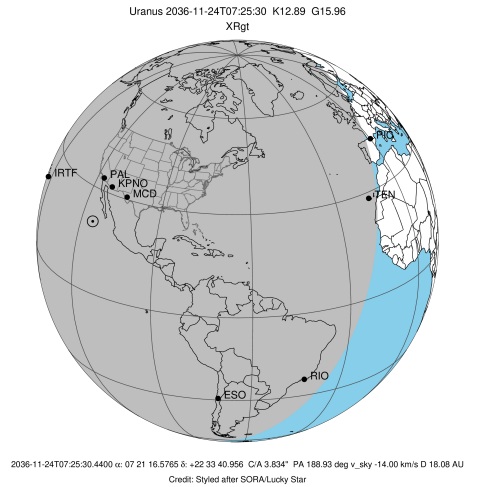

#	a(km)	ring
1	41837.2	6
2	42235.0	5
3	42571.2	4
4	44718.5	alpha
5	45661.1	beta
6	47176.1	eta
7	47626.3	gamma
8	48300.3	delta
9	50026.7	lambda
10	51149.4	epsilon

2036-11-24T07:25:30.4400 ra: 07 21 16.5765 s: +22 33 40.956 C/A 3.834" PA 188.93 deg v_sky -14.00 km/s D 18.08 AU
 Credit: Styled after SORA/Lucky Star

target : Uranus
 target radius (km) : 25559.00
 C/A epoch : 2036-11-24T07:21:50.020
 Event type : XRgt
 : No Uranus occs
 : Ring occs: geocentric, topocentric
 Observer code : RIO
 Location : Rio de Janeiro
 Latitude (deg) : -22.89506
 E. Longitude (deg) : 316.77708
 Altitude (km) : 0.033
 Gaia source ID : 866236736863091072
 2Mass ID (if available) : 07211660+2233416
 ICRS Star Coord at Epoch: 07h 21m 16.57649s +22:33:40.95611s
 RUWE (>1.4 is poor) : 1.37
 K magnitude : 12.894
 G magnitude : 15.961
 RP magnitude : 14.977
 BP magnitude : 16.927
 DUPflag : 0
 Distance (au) : 18.080
 f0 (km) : 0.000
 g0 (km) : 0.000
 skyplane vel. (km/s) : -14.00
 Sun-Target sep (deg) : 133.39
 Sun-Moon sep (deg) : 154.07
 B (ring opening deg) : 57.98
 PA of pole (deg) : 82.55
 Pole direction: RA (deg): 257.31100
 Dec (deg): -15.17500
 C/A sky separation (") : 3.517
 C/A sky separation (km) : 46114.9
 NAIF SPICE kernels : RAJobs_U111+rgf15.spk
 URKALLvl.spk
 ura111.bsp
 IAU_URANUS_for_RINGFIT.tpc
 vgr2.ura111.bsp
 ura161.bsp
 vgr2.ura161.bsp
 peph.ura160.bsp
 earthstns_itr93_040916.bsp
 earth_720101_070426.bpc
 earth_200101_990628_predict.bpc
 pg3f0000r.bsp
 pg490000r.bsp
 naif0012.tls
 earth_flat_IAU.spk