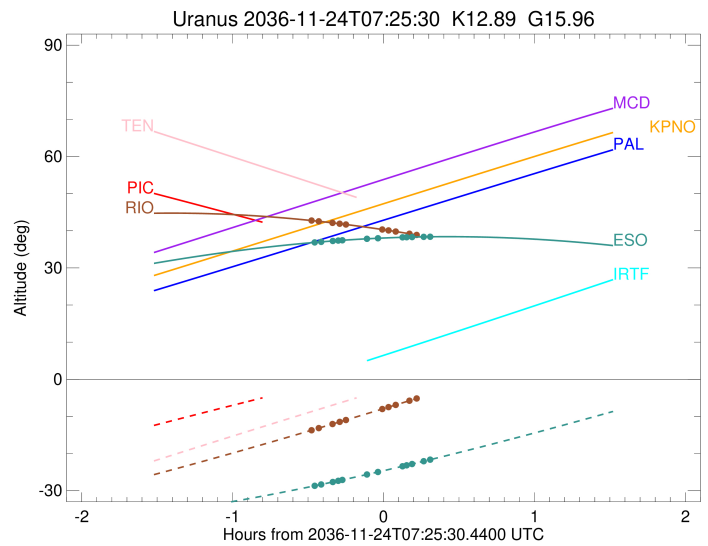

ICRS Star Coord at Epoch: 07h 21m 16.57649s +22:33:40.95611s

RUWE (>1.4 is poor) : 1.37
 K magnitude : 12.894
 G magnitude : 15.961
 RP magnitude : 14.977
 BP magnitude : 16.927
 DUPflag : 0
 Distance (au) : 18.080
 f0 (km) : 0.000
 g0 (km) : 0.000
 skyplane vel. (km/s) : -14.00
 Sun-Target sep (deg) : 133.39
 Sun-Moon sep (deg) : 154.17
 B (ring opening deg) : 57.98
 PA of pole (deg) : 82.55

#	a(km)	ring
1	41837.2	6
2	42235.0	5
3	42571.2	4
4	44718.5	alpha
5	45661.1	beta
6	47176.1	eta
7	47626.3	gamma
8	48300.3	delta
9	50026.7	lambda
10	51149.4	epsilon

2036-11-24T07:25:30.4400 ra: 07 21 16.5765 s: +22 33 40.956 C/A 3.834" PA 188.93 deg v_sky -14.00 km/s D 18.08 AU
 Credit: Styled after SORA/Lucky Star

target : Uranus
 target radius (km) : 25559.00
 C/A epoch : 2036-11-24T07:21:50.020
 Event type : XRgt
 : No Uranus occs
 : Ring occs: geocentric, topocentric
 Observer code : RIO
 Location : Rio de Janeiro
 Latitude (deg) : -22.89506
 E. Longitude (deg) : 316.77708
 Altitude (km) : 0.033
 Gaia source ID : 866236736863091072
 2Mass ID (if available) : 07211660+2233416
 ICRS Star Coord at Epoch: 07h 21m 16.57649s +22:33:40.95611s
 RUWE (>1.4 is poor) : 1.37
 K magnitude : 12.894
 G magnitude : 15.961
 RP magnitude : 14.977
 BP magnitude : 16.927
 DUPflag : 0
 Distance (au) : 18.080
 f0 (km) : 0.000
 g0 (km) : 0.000
 skyplane vel. (km/s) : -14.00
 Sun-Target sep (deg) : 133.39
 Sun-Moon sep (deg) : 154.07
 B (ring opening deg) : 57.98
 PA of pole (deg) : 82.55
 Pole direction: RA (deg): 257.31100
 Dec (deg): -15.17500
 C/A sky separation (") : 3.517
 C/A sky separation (km) : 46114.9
 NAIF SPICE kernels : RAJobs_U111+rgf15.spk
 URKALLvl.spk
 ura111.bsp
 IAU_URANUS_for_RINGFIT.tpc
 vgr2.ura111.bsp
 ura161.bsp
 vgr2.ura161.bsp
 peph.ura160.bsp
 earthstns_itr93_040916.bsp
 earth_720101_070426.bpc
 earth_200101_990628_predict.bpc
 pg3f0000r.bsp
 pg490000r.bsp
 naif0012.tls
 earth_flat_IAU.spk