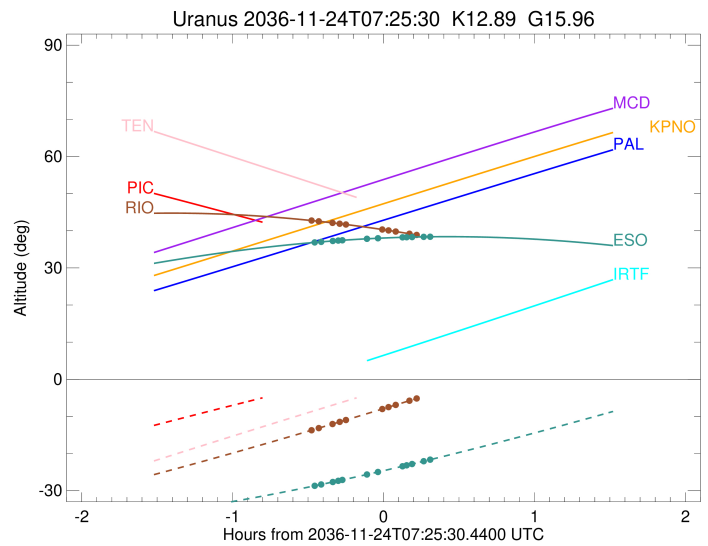

target : Uranus
target radius (km) : 25559.00
C/A epoch : 2036-11-24T07:25:07.750
Event type : XRgt
: No Uranus occs
: Ring occs: geocentric, topocentric
Observer code : ESO
Location : European Southern Obs. (3.6m)
Latitude (deg) : -29.26097
E. Longitude (deg) : 289.26831
Altitude (km) : 2.400
Gaia source ID : 866236736863091072
2Mass ID (if available) : 07211660+2233416
ICRS Star Coord at Epoch: 07h 21m 16.57649s +22:33:40.95611s
RUWE (>1.4 is poor) : 1.37
K magnitude : 12.894
G magnitude : 15.961
RP magnitude : 14.977
BP magnitude : 16.927
DUPflag : 0
Distance (au) : 18.080
f0 (km) : 0.000
g0 (km) : 0.000
skyplane vel. (km/s) : -14.00
Sun-Target sep (deg) : 133.39
Sun-Moon sep (deg) : 154.39
B (ring opening deg) : 57.98
PA of pole (deg) : 82.55
Pole direction: RA (deg): 257.31100
Dec (deg): -15.17500
C/A sky separation (") : 3.440
C/A sky separation (km) : 45105.8
NAIF SPICE kernels : RAJobs_U111+rgf15.spk
URKALLvl.spk
ura111.bsp
IAU_URANUS_for_RINGFIT.tpc
vgr2.ura111.bsp
ura161.bsp
vgr2.ura161.bsp
peph.ura160.bsp
earthstns_itr93_040916.bsp
earth_720101_070426.bpc
earth_200101_990628_predict.bpc
pg3f0000r.bsp
pg490000r.bsp
naif0012.tls
earth_flat_IAU.spk

Ring	I/E	UTC	b?	alt	alt-sun	radius	r-dot	lat-geo	lat-geodetic
epsilon	I	2036-11-24T06:59:04.830		36.92	-28.57	50748.09	-7.34		
lambda	I	2036-11-24T07:00:46.042		37.01	-28.33	50026.71	-6.89		
delta	I	2036-11-24T07:05:23.696		37.26	-27.67	48300.35	-5.52		
gamma	I	2036-11-24T07:07:33.700		37.36	-27.35	47627.74	-4.82		
eta	I	2036-11-24T07:09:12.904		37.44	-27.11	47176.12	-4.28		
beta	I	2036-11-24T07:18:52.487		37.84	-25.66	45678.67	-0.83		

No planet occultations

beta	E	2036-11-24T07:23:20.453		37.99	-24.97	45677.62	0.83		
eta	E	2036-11-24T07:33:00.771		38.23	-23.45	47176.12	4.28		
gamma	E	2036-11-24T07:34:39.272		38.27	-23.19	47624.70	4.83		
delta	E	2036-11-24T07:36:49.796		38.30	-22.84	48300.35	5.52		
lambda	E	2036-11-24T07:41:27.159		38.37	-22.08	50026.71	6.90		
epsilon	E	2036-11-24T07:43:22.438		38.38	-21.77	50853.09	7.35