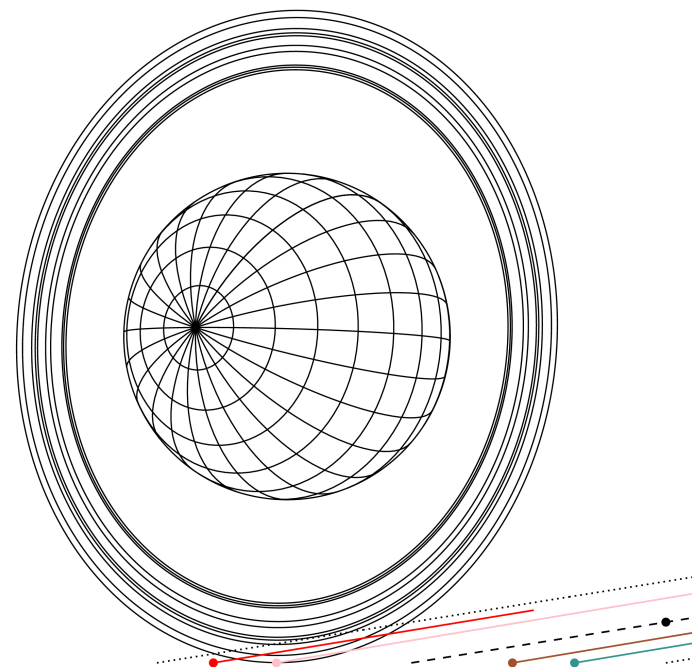

Uranus 2038-05-26T21:50:42 K13.75 G15.47 XRT