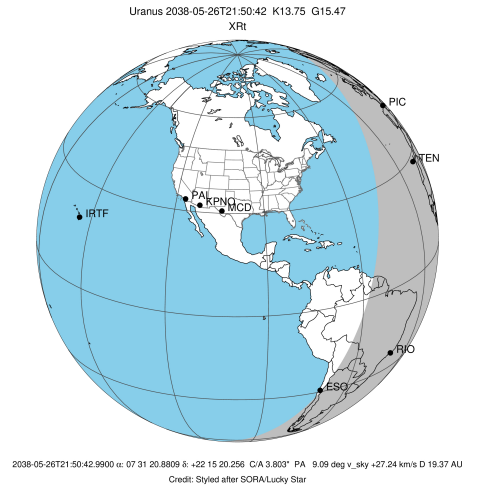

target : Uranus  
 target radius (km) : 25559.00  
 C/A epoch : 2038-05-26T21:53:12.170  
 Event type : XRt  
 : No Uranus occs  
 : Ring occs: topocentric, not geocentric  
 Observer code : PIC  
 Location : Pic du Midi  
 Latitude (deg) : 42.93656  
 E. Longitude (deg) : 0.14231  
 Altitude (km) : 2.890  
 Gaia source ID : 865640148726034944  
 2Mass ID (if available) : 07312088+2215204  
 ICRS Star Coord at Epoch: 07h 31m 20.88085s +22:15:20.25599s  
 RUWE (>1.4 is poor) : 0.99  
 K magnitude : 13.752  
 G magnitude : 15.467  
 RP magnitude : 14.910  
 BP magnitude : 15.856  
 DUPflag : 0  
 Distance (au) : 19.374  
 f0 (km) : 0.000  
 g0 (km) : 0.000  
 skyplane vel. (km/s) : 27.24  
 Sun-Target sep (deg) : 45.83  
 Sun-Moon sep (deg) : 123.78  
 B (ring opening deg) : 55.70  
 PA of pole (deg) : 84.38  
 Pole direction: RA (deg): 257.31100  
 Dec (deg): -15.17500  
 C/A sky separation (") : 3.456  
 C/A sky separation (km) : 48561.6  
 NAIF SPICE kernels : RAJobs\_U111+rgf15.spk  
 URKALLvl.spk  
 ura111.bsp  
 IAU\_URANUS\_for\_RINGFIT.tpc  
 vgr2.ura111.bsp  
 ura161.bsp  
 vgr2.ura161.bsp  
 peph.ura160.bsp  
 earthstns\_itrf93\_040916.bsp  
 earth\_720101\_070426.bpc  
 earth\_200101\_990628\_predict.bpc  
 pg3f0000r.bsp  
 pg490000r.bsp  
 naif0012.tls  
 earth\_flat\_IAU.spk