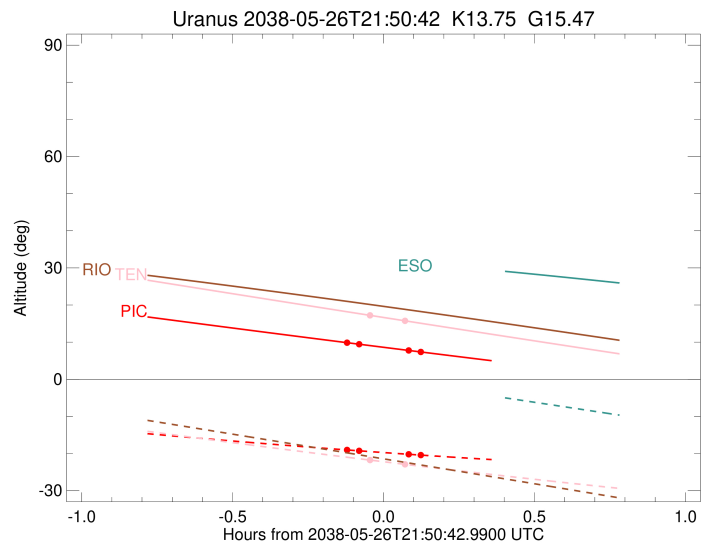

target : Uranus
target radius (km) : 25559.00
C/A epoch : 2038-05-26T21:54:01.010
Event type : XRt
: No Uranus occs
: Ring occs: topocentric, not geocentric
Observer code : TEN
Location : Teide Obs./Tenerife
Latitude (deg) : 28.30050
E. Longitude (deg) : 343.48909
Altitude (km) : 2.395
Gaia source ID : 865640148726034944
2Mass ID (if available) : 07312088+2215204
ICRS Star Coord at Epoch: 07h 31m 20.88085s +22:15:20.25599s
RUWE (>1.4 is poor) : 0.99
K magnitude : 13.752
G magnitude : 15.467
RP magnitude : 14.910
BP magnitude : 15.856
DUPflag : 0
Distance (au) : 19.374
f0 (km) : 0.000
g0 (km) : 0.000
skyplane vel. (km/s) : 27.24
Sun-Target sep (deg) : 45.83
Sun-Moon sep (deg) : 123.80
B (ring opening deg) : 55.70
PA of pole (deg) : 84.38
Pole direction: RA (deg): 257.31100
Dec (deg): -15.17500
C/A sky separation (") : 3.569
C/A sky separation (km) : 50149.5
NAIF SPICE kernels : RAJobs_U111+rgf15.spk
URKALLvl.spk
ura111.bsp
IAU_URANUS_for_RINGFIT.tpc
vgr2.ura111.bsp
ura161.bsp
vgr2.ura161.bsp
peph.ura160.bsp
earthstns_itrf93_040916.bsp
earth_720101_070426.bpc
earth_200101_990628_predict.bpc
pg3f0000r.bsp
pg490000r.bsp
naif0012.tls
earth_flat_IAU.spk

Ring	I/E	UTC	b?	alt	alt-sun	radius	r-dot	lat-geo	lat-geodetic
epsilon	I	2038-05-26T21:46:50.462		17.47	-21.57	51528.72	-5.88		

No planet occultations

epsilon	E	2038-05-26T21:56:16.157		15.48	-23.12	51557.13	5.88