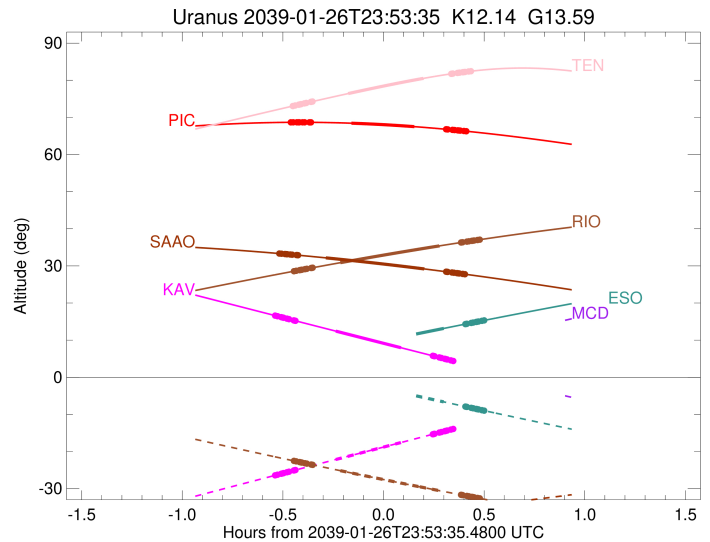

target : Uranus
target radius (km) : 25559.00
C/A epoch : 2039-01-26T23:51:07.560
Event type : PgtRgt
: Uranus occs: geocentric, topocentric
: Ring occs: geocentric, topocentric
Observer code : SAAO
Location : So. Afr. Astro. Obs. (Sutherland)
Latitude (deg) : -32.37953
E. Longitude (deg) : 20.81070
Altitude (km) : 1.768
Gaia source ID : 673809832496893568
2Mass ID (if available) : 07512686+2131483
ICRS Star Coord at Epoch: 07h 51m 26.86968s +21:31:48.39620s
RUWE (>1.4 is poor) : 0.98
K magnitude : 12.144
G magnitude : 13.590
RP magnitude : 13.084
BP magnitude : 13.927
DUPflag : 0
Distance (au) : 17.674
f0 (km) : 0.000
g0 (km) : 0.000
skyplane vel. (km/s) : -22.77
Sun-Target sep (deg) : 169.42
Sun-Moon sep (deg) : 138.61
B (ring opening deg) : 51.10
PA of pole (deg) : 87.66
Pole direction: RA (deg): 257.31100
Dec (deg): -15.17500
C/A sky separation (") : 1.179
C/A sky separation (km) : 15113.3
NAIF SPICE kernels : RAJobs_U111+rgf15.spk
URKALLvl.spk
ura111.bsp
IAU_URANUS_for_RINGFIT.tpc
vgr2.ura111.bsp
ura161.bsp
vgr2.ura161.bsp
peph.ura160.bsp
earthstns_itr93_040916.bsp
earth_720101_070426.bpc
earth_200101_990628_predict.bpc
pg3f0000r.bsp
pg490000r.bsp
naif0012.tls
earth_flat_IAU.spk

b: ring blocked by planet x: target alt < 5.0 deg or sun > -5.0 deg

Ring	I/E	UTC	b?	alt	alt-sun	radius	r-dot	lat-geo	lat-geodetic
epsilon	I	2039-01-26T23:22:39.794		33.32	-38.62	50934.65	-28.01		
lambda	I	2039-01-26T23:23:12.168		33.27	-38.60	50026.71	-28.02		
delta	I	2039-01-26T23:24:13.896		33.19	-38.56	48300.35	-27.91		
gamma	I	2039-01-26T23:24:37.993		33.16	-38.54	47628.24	-27.87		
eta	I	2039-01-26T23:24:54.226		33.14	-38.53	47176.12	-27.84		
beta	I	2039-01-26T23:25:49.399		33.07	-38.49	45643.96	-27.72		
alpha	I	2039-01-26T23:26:23.578		33.02	-38.47	44689.35	-27.64		
4	I	2039-01-26T23:27:38.892		32.92	-38.42	42611.78	-27.45		
5	I	2039-01-26T23:27:53.709		32.90	-38.41	42191.68	-27.39		
6	I	2039-01-26T23:28:09.519		32.88	-38.40	41795.83	-27.38		
Uranus	I	2039-01-26T23:36:24.002		32.17	-38.00	25406.87		-24.18	-25.19
Uranus	E	2039-01-27T00:05:43.881		29.19	-36.05	25263.06		35.01	36.26
6	E	2039-01-27T00:12:16.418		28.43	-35.50	41861.06	27.33		
5	E	2039-01-27T00:12:29.503		28.40	-35.48	42221.10	27.34		
4	E	2039-01-27T00:12:40.366		28.38	-35.46	42527.60	27.40		
alpha	E	2039-01-27T00:14:00.835		28.22	-35.34	44729.71	27.58		
beta	E	2039-01-27T00:14:34.355		28.16	-35.30	45667.89	27.67		
eta	E	2039-01-27T00:15:28.842		28.05	-35.21	47176.12	27.78		
gamma	E	2039-01-27T00:15:44.873		28.02	-35.19	47621.70	27.81		
delta	E	2039-01-27T00:16:09.256		27.97	-35.15	48300.35	27.86		
lambda	E	2039-01-27T00:17:11.115		27.84	-35.06	50026.71	27.96		
epsilon	E	2039-01-27T00:17:50.267		27.76	-35.00	51122.58	27.95