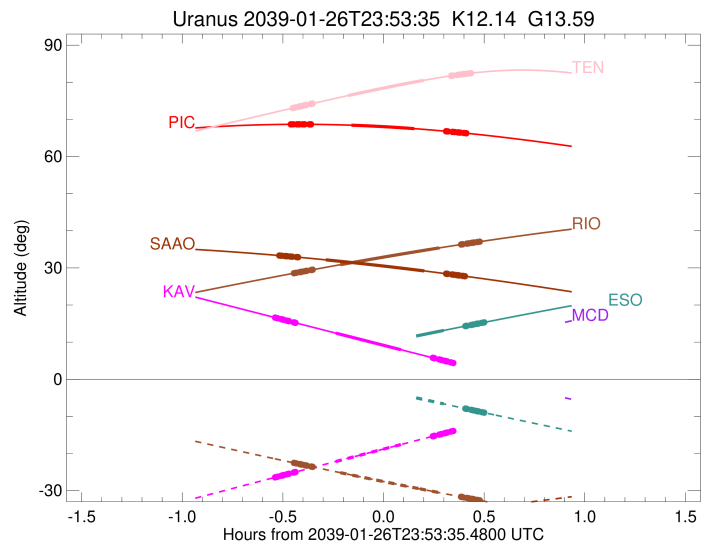

target : Uranus
target radius (km) : 25559.00
C/A epoch : 2039-01-26T23:49:10.100
Event type : PgtRgt
: Uranus occs: geocentric, topocentric
: Ring occs: geocentric, topocentric
Observer code : KAV
Location : Kavalur Observatory
Latitude (deg) : 12.57556
E. Longitude (deg) : 78.83167
Altitude (km) : 0.722
Gaia source ID : 673809832496893568
2Mass ID (if available) : 07512686+2131483
ICRS Star Coord at Epoch: 07h 51m 26.86968s +21:31:48.39620s
RUWE (>1.4 is poor) : 0.98
K magnitude : 12.144
G magnitude : 13.590
RP magnitude : 13.084
BP magnitude : 13.927
DUPflag : 0
Distance (au) : 17.674
f0 (km) : 0.000
g0 (km) : 0.000
skyplane vel. (km/s) : -22.77
Sun-Target sep (deg) : 169.42
Sun-Moon sep (deg) : 138.03
B (ring opening deg) : 51.10
PA of pole (deg) : 87.66
Pole direction: RA (deg): 257.31100
Dec (deg): -15.17500
C/A sky separation (") : 1.693
C/A sky separation (km) : 21696.0
NAIF SPICE kernels : RAJobs_U111+rgf15.spk
URKALLvl.spk
ura111.bsp
IAU_URANUS_for_RINGFIT.tpc
vgr2.ura111.bsp
ura161.bsp
vgr2.ura161.bsp
peph.ura160.bsp
earthstns_itr93_040916.bsp
earth_720101_070426.bpc
earth_200101_990628_predict.bpc
pg3f0000r.bsp
pg490000r.bsp
naif0012.tls
earth_flat_IAU.spk

Ring	I/E	UTC	b?	alt	alt-sun	radius	r-dot	lat-geo	lat-geodetic
epsilon	I	2039-01-26T23:21:27.192		16.57	-26.38	50889.24	-26.16		
lambda	I	2039-01-26T23:22:00.136		16.44	-26.25	50026.71	-26.13		
delta	I	2039-01-26T23:23:06.494		16.19	-25.99	48300.35	-25.90		
gamma	I	2039-01-26T23:23:32.523		16.09	-25.89	47627.48	-25.80		
eta	I	2039-01-26T23:23:50.040		16.02	-25.82	47176.12	-25.73		
beta	I	2039-01-26T23:24:49.922		15.79	-25.58	45642.53	-25.49		
alpha	I	2039-01-26T23:25:27.281		15.64	-25.43	44686.94	-25.31		
4	I	2039-01-26T23:26:49.875		15.33	-25.11	42607.71	-24.90		
5	I	2039-01-26T23:27:06.559		15.26	-25.04	42180.65	-24.79		
6	I	2039-01-26T23:27:23.705		15.20	-24.98	41794.80	-24.74		
Uranus	I	2039-01-26T23:39:20.624		12.44	-22.16	25520.42		-11.86	-12.41
Uranus	E	2039-01-26T23:58:48.877		7.95	-17.58	25386.99		25.84	26.89
6	E	2039-01-27T00:08:18.518		5.78	-15.35	41854.41	24.64		
5	E	2039-01-27T00:08:32.287		5.73	-15.30	42207.41	24.69		
4	E	2039-01-27T00:08:45.081		5.68	-15.25	42530.39	24.80		
alpha	E	2039-01-27T00:10:13.302		5.34	-14.90	44724.30	25.21		
beta	E	2039-01-27T00:10:50.029		5.20	-14.76	45664.77	25.38		
eta	E	2039-01-27T00:11:49.394		4.97x	-14.53	47176.12	25.62		
gamma	E	2039-01-27T00:12:06.749		4.91x	-14.46	47621.34	25.69		
delta	E	2039-01-27T00:12:33.135		4.81x	-14.36	48300.35	25.78		
lambda	E	2039-01-27T00:13:39.804		4.55x	-14.10	50026.71	26.00		
epsilon	E	2039-01-27T00:14:19.668		4.40x	-13.94	51065.83	26.03