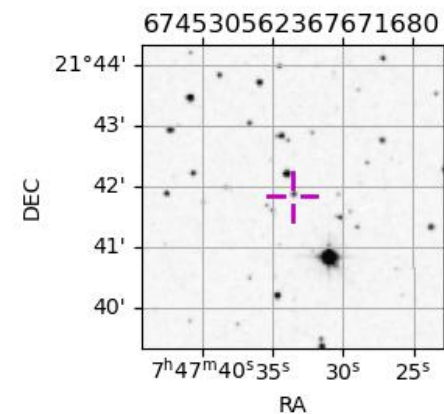

#	a(km)	ring
1	41837.2	6
2	42235.0	5
3	42571.2	4
4	44718.5	alpha
5	45661.1	beta
6	47176.1	eta
7	47626.3	gamma
8	48300.3	delta
9	50026.7	lambda
10	51149.4	epsilon

2039-02-19T20:08:10.7200 ra: 07 47 33.5883 s: +21 41 49.767 C/A 4.1877 PA 190.05 deg v_sky -17.71 km/s D 17.83 AU
 Credit: Styled after SORA/Lucky Star

```

target                : Uranus
target radius (km)   : 25559.00
C/A epoch            : 2039-02-19T20:07:36.990
Event type          : XRt
                    : No Uranus occs
                    : Ring occs: topocentric, not geocentric
Observer code       : SAAO
Location            : So. Afr. Astro. Obs. (Sutherland)
Latitude (deg)      : -32.37953
E. Longitude (deg)  : 20.81070
Altitude (km)       : 1.768
Gaia source ID      : 674530562367671680
2Mass ID (if available) : 07473359+2141504
ICRS Star Coord at Epoch: 07h 47m 33.58829s +21:41:49.76719s
RUWE (>1.4 is poor) : 0.97
K magnitude         : 14.177
G magnitude         : 16.117
RP magnitude        : 15.476
BP magnitude        : 16.620
DUPflag            : 0
Distance (au)       : 17.827
f0 (km)             : 0.000
g0 (km)             : 0.000
skyplane vel. (km/s) : -17.71
Sun-Target sep (deg) : 144.36
Sun-Moon sep (deg)  : 174.24
B (ring opening deg) : 51.99
PA of pole (deg)    : 87.04
Pole direction: RA (deg): 257.31100
Dec (deg): -15.17500
C/A sky separation (") : 3.783
C/A sky separation (km) : 48912.8
NAIF SPICE kernels  : RAJobs_U111+rgf15.spk
URKALLvl1.spk
urall1.bsp
IAU_URANUS_for_RINGFIT.tpc
vgr2.urall1.bsp
ural61.bsp
vgr2.ural61.bsp
peph.ural60.bsp
earthstns_itrf93_040916.bsp
earth_720101_070426.bpc
earth_200101_990628_predict.bpc
pg3f0000r.bsp
pg490000r.bsp
naif0012.tls
earth_flat_IAU.spk
    
```