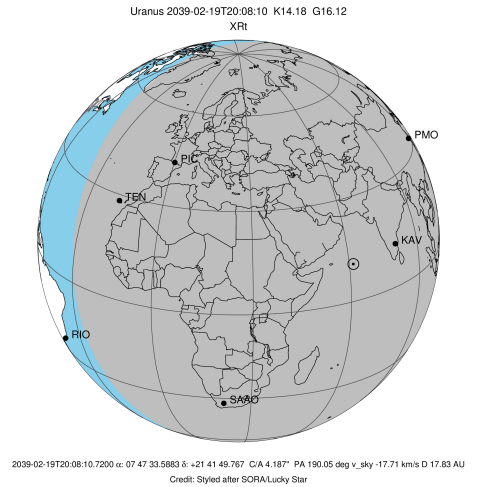

#	a(km)	ring
1	41837.2	6
2	42235.0	5
3	42571.2	4
4	44718.5	alpha
5	45661.1	beta
6	47176.1	eta
7	47626.3	gamma
8	48300.3	delta
9	50026.7	lambda
10	51149.4	epsilon

2039-02-19T20:08:10.7200 ra: 07 47 33.5883 s: +21 41 49.767 C/A 4.1877 PA 190.05 deg v_sky -17.71 km/s D 17.83 AU
 Credit: Styled after SORA/Lucky Star

```

target                : Uranus
target radius (km)   : 25559.00
C/A epoch            : 2039-02-19T20:07:36.990
Event type          : XRt
                    : No Uranus occs
                    : Ring occs: topocentric, not geocentric
Observer code       : SAAO
Location            : So. Afr. Astro. Obs. (Sutherland)
Latitude (deg)      : -32.37953
E. Longitude (deg)  : 20.81070
Altitude (km)       : 1.768
Gaia source ID      : 674530562367671680
2Mass ID (if available) : 07473359+2141504
ICRS Star Coord at Epoch: 07h 47m 33.58829s +21:41:49.76719s
RUWE (>1.4 is poor) : 0.97
K magnitude         : 14.177
G magnitude         : 16.117
RP magnitude        : 15.476
BP magnitude        : 16.620
DUPflag            : 0
Distance (au)       : 17.827
f0 (km)             : 0.000
g0 (km)             : 0.000
skyplane vel. (km/s) : -17.71
Sun-Target sep (deg) : 144.36
Sun-Moon sep (deg)  : 174.24
B (ring opening deg) : 51.99
PA of pole (deg)    : 87.04
Pole direction: RA (deg): 257.31100
Dec (deg): -15.17500
C/A sky separation (") : 3.783
C/A sky separation (km) : 48912.8
NAIF SPICE kernels  : RAJobs_U111+rgf15.spk
URKALLvl1.spk
urall1.bsp
IAU_URANUS_for_RINGFIT.tpc
vgr2.urall1.bsp
ural61.bsp
vgr2.ural61.bsp
peph.ural60.bsp
earthstns_itrf93_040916.bsp
earth_720101_070426.bpc
earth_200101_990628_predict.bpc
pg3f0000r.bsp
pg490000r.bsp
naif0012.tls
earth_flat_IAU.spk
    
```