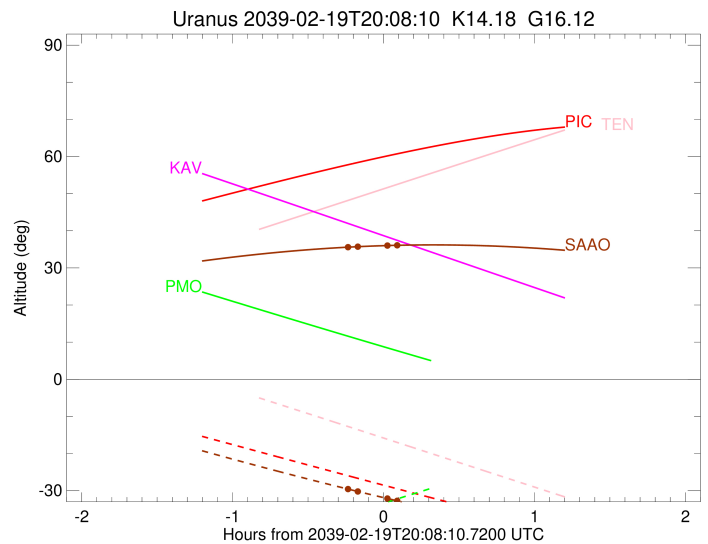

```
target                : Uranus
target radius (km)   : 25559.00
C/A epoch            : 2039-02-19T20:07:36.990
Event type          : XRt
                    : No Uranus occs
                    : Ring occs: topocentric, not geocentric
Observer code       : SAAO
Location            : So. Afr. Astro. Obs. (Sutherland)
Latitude (deg)      : -32.37953
E. Longitude (deg)  : 20.81070
Altitude (km)       : 1.768
Gaia source ID      : 674530562367671680
2Mass ID (if available) : 07473359+2141504
ICRS Star Coord at Epoch: 07h 47m 33.58829s +21:41:49.76719s
RUWE (>1.4 is poor) : 0.97
K magnitude         : 14.177
G magnitude         : 16.117
RP magnitude        : 15.476
BP magnitude        : 16.620
DUPflag            : 0
Distance (au)       : 17.827
f0 (km)             : 0.000
g0 (km)             : 0.000
skyplane vel. (km/s) : -17.71
Sun-Target sep (deg) : 144.36
Sun-Moon sep (deg)  : 174.24
B (ring opening deg) : 51.99
PA of pole (deg)    : 87.04
Pole direction: RA (deg): 257.31100
Dec (deg): -15.17500
C/A sky separation (") : 3.783
C/A sky separation (km) : 48912.8
NAIF SPICE kernels  : RAJobs_U111+rgf15.spk
URKALLvl1.spk
urall1.bsp
IAU_URANUS_for_RINGFIT.tpc
vgr2.urall1.bsp
ural61.bsp
vgr2.ural61.bsp
peph.ural60.bsp
earthstns_itrf93_040916.bsp
earth_720101_070426.bpc
earth_200101_990628_predict.bpc
pg3f0000r.bsp
pg490000r.bsp
naif0012.tls
earth_flat_IAU.spk
```

Ring	I/E	UTC	b?	alt	alt-sun	radius	r-dot	lat-geo	lat-geodetic
epsilon	I	2039-02-19T19:55:08.308		35.62	-29.76	50804.82	-5.24		
lambda	I	2039-02-19T19:58:01.872		35.72	-30.24	50026.71	-3.62		

No planet occultations

lambda	E	2039-02-19T20:09:40.224		36.02	-32.11	50026.71	3.62		
epsilon	E	2039-02-19T20:12:22.528		36.07	-32.54	50745.34	5.24