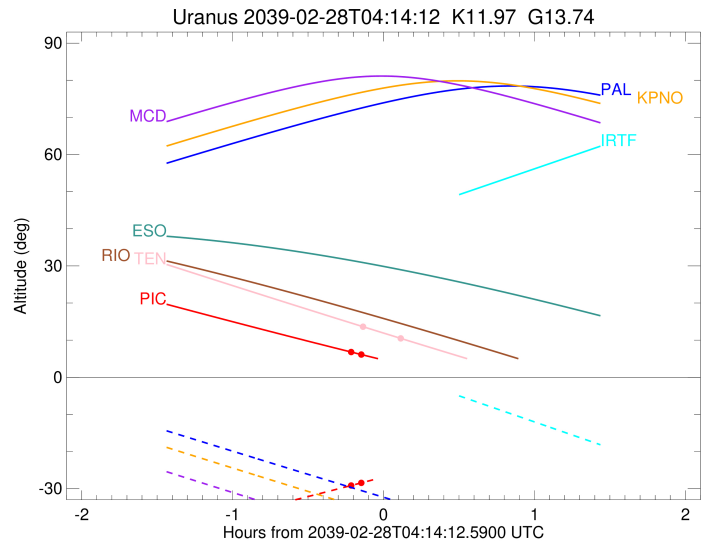

target : Uranus
target radius (km) : 25559.00
C/A epoch : 2039-02-28T04:09:05.650
Event type : XRt
: No Uranus occs
: Ring occs: topocentric, not geocentric
Observer code : TEN
Location : Teide Obs./Tenerife
Latitude (deg) : 28.30050
E. Longitude (deg) : 343.48909
Altitude (km) : 2.395
Gaia source ID : 674541351325538944
2Mass ID (if available) : 07462929+2144197
ICRS Star Coord at Epoch: 07h 46m 29.42014s +21:44:17.76725s
RUWE (>1.4 is poor) : 0.94
K magnitude : 11.974
G magnitude : 13.737
RP magnitude : 13.155
BP magnitude : 14.148
DUPflag : 0
Distance (au) : 17.916
f0 (km) : 0.000
g0 (km) : 0.000
skyplane vel. (km/s) : -14.81
Sun-Target sep (deg) : 135.71
Sun-Moon sep (deg) : 77.76
B (ring opening deg) : 52.24
PA of pole (deg) : 86.87
Pole direction: RA (deg): 257.31100
Dec (deg): -15.17500
C/A sky separation (") : 3.850
C/A sky separation (km) : 50029.1
NAIF SPICE kernels : RAJobs_U111+rgf15.spk
URKALLvl.spk
ura111.bsp
IAU_URANUS_for_RINGFIT.tpc
vgr2.ura111.bsp
ura161.bsp
vgr2.ura161.bsp
peph.ura160.bsp
earthstns_itrf93_040916.bsp
earth_720101_070426.bpc
earth_200101_990628_predict.bpc
pg3f0000r.bsp
pg490000r.bsp
naif0012.tls
earth_flat_IAU.spk

Ring	I/E	UTC	b?	alt	alt-sun	radius	r-dot	lat-geo	lat-geodetic
epsilon	I	2039-02-28T04:04:15.262		14.01	-46.10	51533.86	-3.70		

No planet occultations

epsilon	E	2039-02-28T04:22:31.453		10.17	-42.25	51451.60	3.69