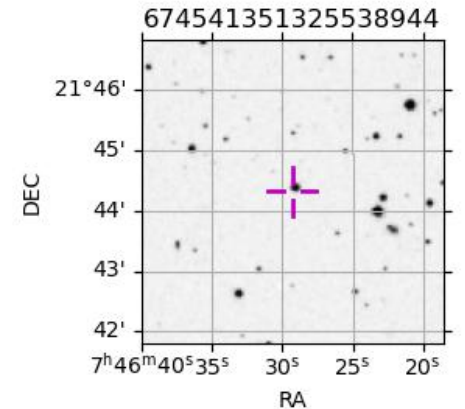

#	a(km)	ring
1	41837.2	6
2	42235.0	5
3	42571.2	4
4	44718.5	alpha
5	45661.1	beta
6	47176.1	eta
7	47626.3	gamma
8	48300.3	delta
9	50026.7	lambda
10	51149.4	epsilon

2039-02-28T04:14:12.5900 a: 07 46 29.4201 s: +21 44 17.767 C/A 4.121" PA 9.78 deg v_sky -14.82 km/s D 17.92 AU
 Credit: Styled after SORA/Lucky Star

```

target                : Uranus
target radius (km)    : 25559.00
C/A epoch             : 2039-02-28T04:10:25.560
Event type           : XRt
: No Uranus occs
: Ring occs: topocentric, not geocentric
Observer code        : PIC
Location             : Pic du Midi
Latitude (deg)       : 42.93656
E. Longitude (deg)   : 0.14231
Altitude (km)        : 2.890
Gaia source ID       : 674541351325538944
2Mass ID (if available) : 07462929+2144197
ICRS Star Coord at Epoch: 07h 46m 29.42014s +21:44:17.76725s
RUWE (>1.4 is poor) : 0.94
K magnitude           : 11.974
G magnitude           : 13.737
RP magnitude          : 13.155
BP magnitude          : 14.148
DUPflag              : 0
Distance (au)        : 17.916
f0 (km)              : 0.000
g0 (km)              : 0.000
skyplane vel. (km/s) : -14.81
Sun-Target sep (deg) : 135.71
Sun-Moon sep (deg)   : 77.62
B (ring opening deg) : 52.24
PA of pole (deg)     : 86.87
Pole direction: RA (deg): 257.31100
Dec (deg): -15.17500
C/A sky separation (") : 3.731
C/A sky separation (km) : 48484.0
NAIF SPICE kernels   : RAJobs_U111+rgf15.spk
URKALLvl.spk
ura111.bsp
IAU_URANUS_for_RINGFIT.tpc
vgr2.ura111.bsp
ura161.bsp
vgr2.ura161.bsp
peph.ura160.bsp
earthstns_itrf93_040916.bsp
earth_720101_070426.bpc
earth_200101_990628_predict.bpc
pg3f0000r.bsp
pg490000r.bsp
naif0012.tls
earth_flat_IAU.spk
  
```