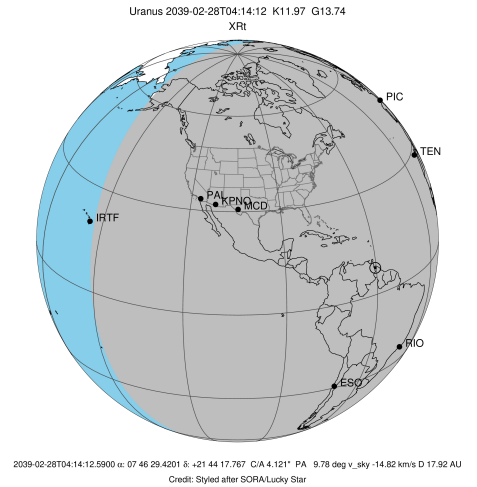

```

target                : Uranus
target radius (km)    : 25559.00
C/A epoch             : 2039-02-28T04:10:25.560
Event type           : XRt
: No Uranus occs
: Ring occs: topocentric, not geocentric
Observer code        : PIC
Location             : Pic du Midi
Latitude (deg)       : 42.93656
E. Longitude (deg)   : 0.14231
Altitude (km)        : 2.890
Gaia source ID       : 674541351325538944
2Mass ID (if available) : 07462929+2144197
ICRS Star Coord at Epoch: 07h 46m 29.42014s +21:44:17.76725s
RUWE (>1.4 is poor) : 0.94
K magnitude           : 11.974
G magnitude           : 13.737
RP magnitude          : 13.155
BP magnitude          : 14.148
DUPflag              : 0
Distance (au)        : 17.916
f0 (km)              : 0.000
g0 (km)              : 0.000
skyplane vel. (km/s) : -14.81
Sun-Target sep (deg) : 135.71
Sun-Moon sep (deg)   : 77.62
B (ring opening deg) : 52.24
PA of pole (deg)     : 86.87
Pole direction: RA (deg): 257.31100
Dec (deg): -15.17500
C/A sky separation (") : 3.731
C/A sky separation (km) : 48484.0
NAIF SPICE kernels   : RAJobs_U111+rgf15.spk
URKALLvl.spk
ura111.bsp
IAU_URANUS_for_RINGFIT.tpc
vgr2.ura111.bsp
ura161.bsp
vgr2.ura161.bsp
peph.ura160.bsp
earthstns_itrf93_040916.bsp
earth_720101_070426.bpc
earth_200101_990628_predict.bpc
pg3f0000r.bsp
pg490000r.bsp
naif0012.tls
earth_flat_IAU.spk
  
```