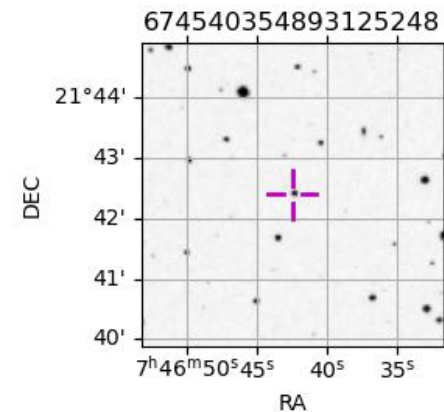

#	a(km)	ring
1	41837.2	6
2	42235.0	5
3	42571.2	4
4	44718.5	alpha
5	45661.1	beta
6	47176.1	eta
7	47626.3	gamma
8	48300.3	delta
9	50026.7	lambda
10	51149.4	epsilon

2039-05-06T07:44:52.3400 cr: 07 46 42.3594 s: +21 42 23.812 C/A 3.603° PA 10.91 deg v_sky +16.93 km/s D 18.96 AU
 Credit: Styled after SORA/Lucky Star

```

target                : Uranus
target radius (km)   : 25559.00
C/A epoch            : 2039-05-06T07:50:33.280
Event type          : XRgt
: No Uranus occs
: Ring occs: geocentric, topocentric
Observer code       : IRTF
Location            : Mauna Kea/IRTF
Latitude (deg)      : 19.82622
E. Longitude (deg)  : 204.52800
Altitude (km)       : 4.168
Gaia source ID      : 674540354893125248
2Mass ID (if available) : 07464239+2142238
ICRS Star Coord at Epoch: 07h 46m 42.35935s +21:42:23.81195s
RUWE (>1.4 is poor) : 0.96
K magnitude         : 13.711
G magnitude         : 15.559
RP magnitude        : 14.945
BP magnitude        : 16.001
DUPflag            : 0
Distance (au)       : 18.957
f0 (km)             : 0.000
g0 (km)             : 0.000
skyplane vel. (km/s) : 16.93
Sun-Target sep (deg) : 69.53
Sun-Moon sep (deg)  : 80.63
B (ring opening deg) : 52.19
PA of pole (deg)    : 86.94
Pole direction: RA (deg): 257.31100
Dec (deg): -15.17500
C/A sky separation (") : 3.448
C/A sky separation (km) : 47407.0
NAIF SPICE kernels  : RAJobs_U111+rgf15.spk
URKALLvl.spk
urall1.bsp
IAU_URANUS_for_RINGFIT.tpc
vgr2.urall1.bsp
ural161.bsp
vgr2.ural161.bsp
peph.ural160.bsp
earthstns_itrff93_040916.bsp
earth_720101_070426.bpc
earth_200101_990628_predict.bpc
pg3f0000r.bsp
pg490000r.bsp
naif0012.tls
earth_flat_IAU.spk
    
```