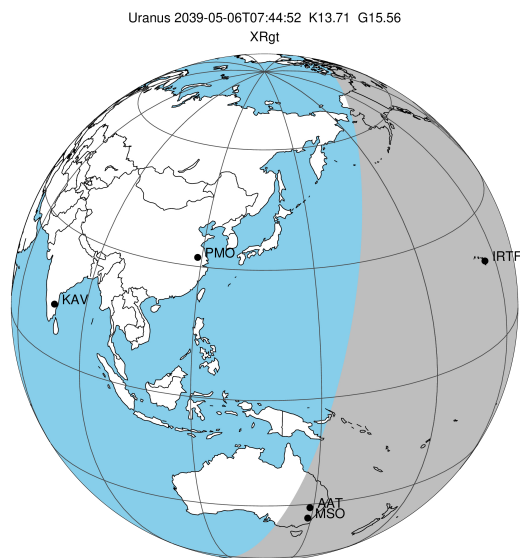

target : Uranus
target radius (km) : 25559.00
C/A epoch : 2039-05-06T07:44:52.340
Event type : XRgt
: No Uranus occs
: Ring occs: geocentric, topocentric
Gaia source ID : 674540354893125248
2Mass ID (if available) : 07464239+2142238

ICRS Star Coord at Epoch: 07h 46m 42.35935s +21:42:23.81195s

RUWE (>1.4 is poor) : 0.96
K magnitude : 13.711
G magnitude : 15.559
RP magnitude : 14.945
BP magnitude : 16.001
DUPflag : 0
Distance (au) : 18.957
f0 (km) : 0.000
g0 (km) : 0.000
skyplane vel. (km/s) : 16.93
Sun-Target sep (deg) : 69.53
Sun-Moon sep (deg) : 80.31
B (ring opening deg) : 52.19
PA of pole (deg) : 86.94

#	a(km)	ring
1	41837.2	6
2	42235.0	5
3	42571.2	4
4	44718.5	alpha
5	45661.1	beta
6	47176.1	eta
7	47626.3	gamma
8	48300.3	delta
9	50026.7	lambda
10	51149.4	epsilon

2039-05-06T07:44:52.3400 cr: 07 46 42.3594 s: +21 42 23.812 C/A 3.603° PA 10.91 deg v_sky +16.93 km/s D 18.96 AU
Credit: Styled after SORA/Lucky Star