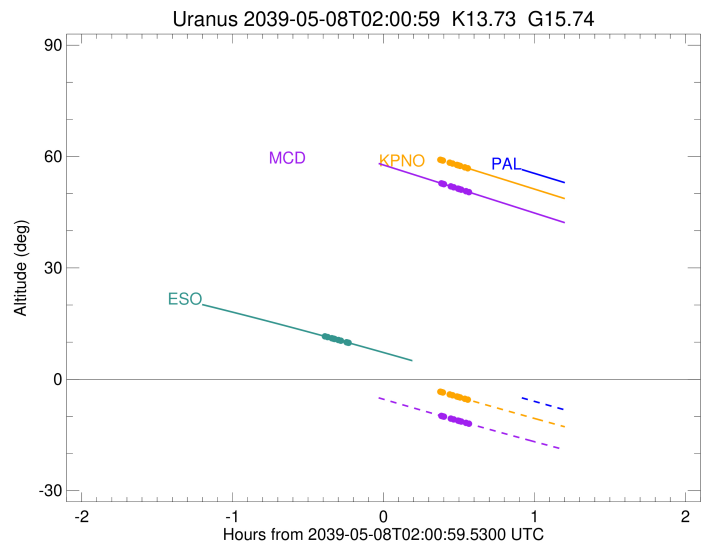

target : Uranus
target radius (km) : 25559.00
C/A epoch : 2039-05-08T02:06:11.400
Event type : XRgt
: No Uranus occs
: Ring occs: geocentric, topocentric
Observer code : ESO
Location : European Southern Obs. (3.6m)
Latitude (deg) : -29.26097
E. Longitude (deg) : 289.26831
Altitude (km) : 2.400
Gaia source ID : 674534238859691904
2Mass ID (if available) : 07465594+2141532
ICRS Star Coord at Epoch: 07h 46m 55.93973s +21:41:53.45353s
RUWE (>1.4 is poor) : 0.91
K magnitude : 13.728
G magnitude : 15.743
RP magnitude : 15.090
BP magnitude : 16.229
DUPflag : 0
Distance (au) : 18.984
f0 (km) : 0.000
g0 (km) : 0.000
skyplane vel. (km/s) : 17.72
Sun-Target sep (deg) : 67.88
Sun-Moon sep (deg) : 106.92
B (ring opening deg) : 52.14
PA of pole (deg) : 86.97
Pole direction: RA (deg): 257.31100
Dec (deg): -15.17500
C/A sky separation (") : 2.185
C/A sky separation (km) : 30077.7
NAIF SPICE kernels : RAJobs_U111+rgf15.spk
URKALLvl.spk
ura111.bsp
IAU_URANUS_for_RINGFIT.tpc
vgr2.ura111.bsp
ura161.bsp
vgr2.ura161.bsp
peph.ura160.bsp
earthstns_itr93_040916.bsp
earth_720101_070426.bpc
earth_200101_990628_predict.bpc
pg3f0000r.bsp
pg490000r.bsp
naif0012.tls
earth_flat_IAU.spk

Ring	I/E	UTC	b?	alt	alt-sun	radius	r-dot	lat-geo	lat-geodetic
epsilon	I	2039-05-08T01:37:52.253		11.53	-46.81	51002.62	-17.72		
lambda	I	2039-05-08T01:38:47.941		11.36	-47.01	50026.71	-17.43		
delta	I	2039-05-08T01:40:28.055		11.05	-47.38	48300.35	-17.05		
gamma	I	2039-05-08T01:41:07.463		10.93	-47.52	47631.42	-16.89		
eta	I	2039-05-08T01:41:34.502		10.85	-47.62	47176.12	-16.78		
beta	I	2039-05-08T01:43:05.194		10.57	-47.94	45670.16	-16.38		
alpha	I	2039-05-08T01:44:02.979		10.39	-48.15	44741.77	-16.11		
4	I	2039-05-08T01:46:22.711		9.96	-48.66	42547.42	-15.34		
5	I	2039-05-08T01:46:39.659		9.90	-48.72	42301.82	-15.25		
6	I	2039-05-08T01:47:04.164		9.83	-48.81	41879.74	-15.08		

No planet occultations

6	E	2039-05-08T02:30:30.630	1.48x	-58.12	41840.30	15.16		
5	E	2039-05-08T02:30:53.078	1.41x	-58.20	42193.12	15.33		
4	E	2039-05-08T02:31:14.953	1.34x	-58.28	42532.12	15.42		
alpha	E	2039-05-08T02:33:34.977	0.88x	-58.77	44741.37	16.20		
beta	E	2039-05-08T02:34:32.244	0.69x	-58.97	45677.96	16.48		
eta	E	2039-05-08T02:36:02.099	0.39x	-59.28	47176.12	16.89		
gamma	E	2039-05-08T02:36:28.683	0.30x	-59.38	47626.57	17.00		
delta	E	2039-05-08T02:37:08.124	0.17x	-59.51	48300.35	17.16		
lambda	E	2039-05-08T02:38:47.571	-0.16x	-59.86	50026.71	17.55		
epsilon	E	2039-05-08T02:40:13.881	-0.44x	-60.16	51554.50	17.84