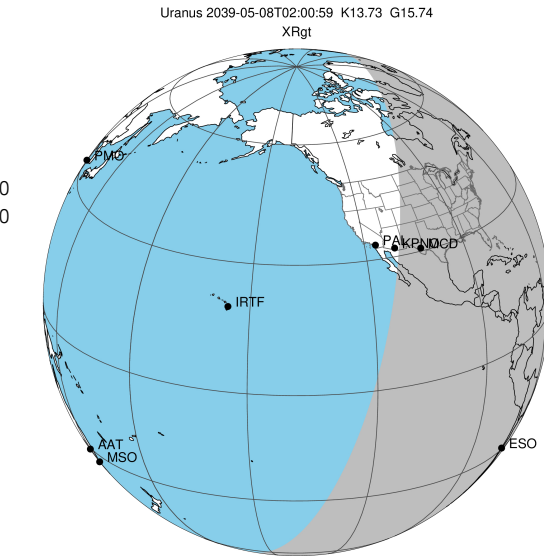

target : Uranus
target radius (km) : 25559.00
C/A epoch : 2039-05-08T02:00:59.530
Event type : XRgt
: No Uranus occs
: Ring occs: geocentric, topocentric
Gaia source ID : 674534238859691904
2Mass ID (if available) : 07465594+2141532

ICRS Star Coord at Epoch: 07h 46m 55.93973s +21:41:53.45353s

RUWE (>1.4 is poor) : 0.91
K magnitude : 13.728
G magnitude : 15.743
RP magnitude : 15.090
BP magnitude : 16.229
DUPflag : 0
Distance (au) : 18.984
f0 (km) : 0.000
g0 (km) : 0.000
skyplane vel. (km/s) : 17.72
Sun-Target sep (deg) : 67.88
Sun-Moon sep (deg) : 106.54
B (ring opening deg) : 52.14
PA of pole (deg) : 86.97

a(km) ring

- 1 41837.2 6
- 2 42235.0 5
- 3 42571.2 4
- 4 44718.5 alpha
- 5 45661.1 beta
- 6 47176.1 eta
- 7 47626.3 gamma
- 8 48300.3 delta
- 9 50026.7 lambda
- 10 51149.4 epsilon

2039-05-08T02:00:59.5300 ex: 07 46 55.93973 s +21 41 53.454 C/A 2.379" PA 190.89 deg v_sky +17.72 km/s D 18.98 AU
Credit: Styled after SORA/Lucky Star