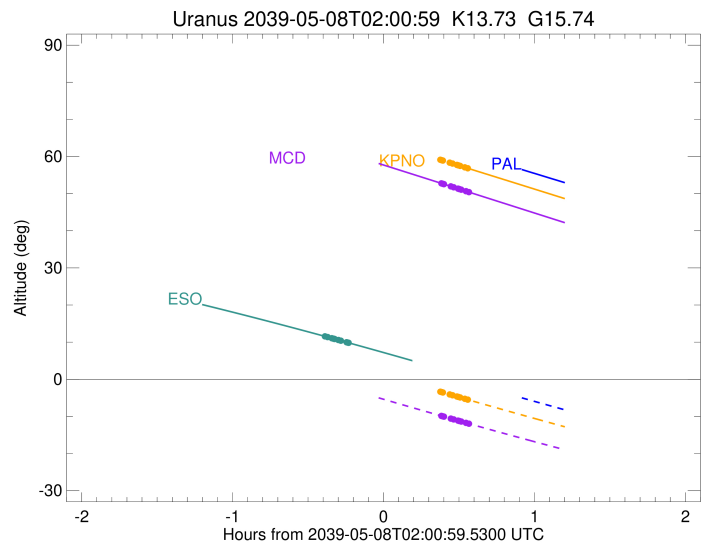

target : Uranus
target radius (km) : 25559.00
C/A epoch : 2039-05-08T02:03:24.140
Event type : XRgt
: No Uranus occs
: Ring occs: geocentric, topocentric
Observer code : MCD
Location : McDonald Obs. 2.7m
Latitude (deg) : 30.67158
E. Longitude (deg) : 255.97844
Altitude (km) : 2.075
Gaia source ID : 674534238859691904
2Mass ID (if available) : 07465594+2141532
ICRS Star Coord at Epoch: 07h 46m 55.93973s +21:41:53.45353s
RUWE (>1.4 is poor) : 0.91
K magnitude : 13.728
G magnitude : 15.743
RP magnitude : 15.090
BP magnitude : 16.229
DUPflag : 0
Distance (au) : 18.984
f0 (km) : 0.000
g0 (km) : 0.000
skyplane vel. (km/s) : 17.72
Sun-Target sep (deg) : 67.88
Sun-Moon sep (deg) : 107.50
B (ring opening deg) : 52.14
PA of pole (deg) : 86.97
Pole direction: RA (deg): 257.31100
Dec (deg): -15.17500
C/A sky separation (") : 2.510
C/A sky separation (km) : 34558.7
NAIF SPICE kernels : RAJobs_U111+rgf15.spk
URKALLvl.spk
ura111.bsp
IAU_URANUS_for_RINGFIT.tpc
vgr2.ura111.bsp
ura161.bsp
vgr2.ura161.bsp
peph.ura160.bsp
earthstns_itr93_040916.bsp
earth_720101_070426.bpc
earth_200101_990628_predict.bpc
pg3f0000r.bsp
pg490000r.bsp
naif0012.tls
earth_flat_IAU.spk

Ring	I/E	UTC	b?	alt	alt-sun	radius	r-dot	lat-geo	lat-geodetic
epsilon	I	2039-05-08T01:38:02.820		62.60	-0.80x	51047.38	-15.96		
lambda	I	2039-05-08T01:39:07.815		62.37	-1.02x	50026.71	-15.56		
delta	I	2039-05-08T01:41:00.747		61.97	-1.40x	48300.35	-15.01		
gamma	I	2039-05-08T01:41:45.662		61.82	-1.55x	47631.54	-14.77		
eta	I	2039-05-08T01:42:16.669		61.71	-1.65x	47176.12	-14.60		
beta	I	2039-05-08T01:44:01.631		61.34	-2.00x	45672.64	-14.00		
alpha	I	2039-05-08T01:45:09.578		61.10	-2.23x	44745.20	-13.58		
4	I	2039-05-08T01:47:59.357		60.49	-2.80x	42541.29	-12.38		
5	I	2039-05-08T01:48:20.509		60.42	-2.87x	42293.24	-12.22		
6	I	2039-05-08T01:48:51.429		60.31	-2.97x	41879.20	-11.96		

No planet occultations

6	E	2039-05-08T02:24:00.358		52.77	-9.87	41847.61	11.99		
5	E	2039-05-08T02:24:29.611		52.67	-9.97	42205.32	12.25		
4	E	2039-05-08T02:24:55.613		52.58	-10.05	42528.86	12.42		
alpha	E	2039-05-08T02:27:45.915		51.96	-10.60	44744.83	13.63		
beta	E	2039-05-08T02:28:53.335		51.72	-10.81	45679.35	14.05		
eta	E	2039-05-08T02:30:37.639		51.35	-11.14	47176.12	14.66		
gamma	E	2039-05-08T02:31:08.234		51.24	-11.24	47627.26	14.83		
delta	E	2039-05-08T02:31:53.257		51.07	-11.38	48300.35	15.07		
lambda	E	2039-05-08T02:33:45.707		50.67	-11.74	50026.71	15.63		
epsilon	E	2039-05-08T02:35:21.779		50.33	-12.04	51548.94	16.04