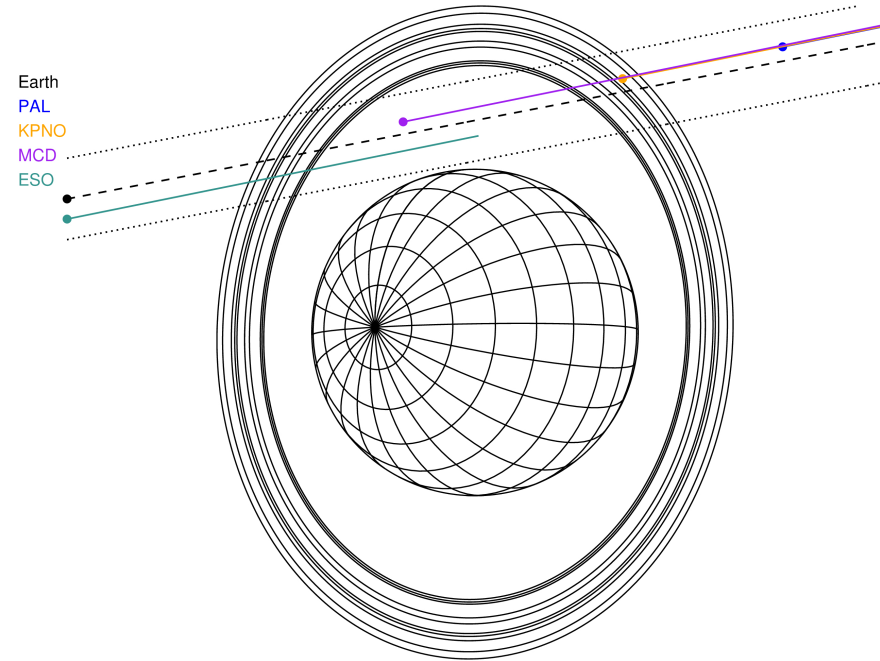

Uranus 2039-05-08T02:00:59 K13.73 G15.74 XRgt