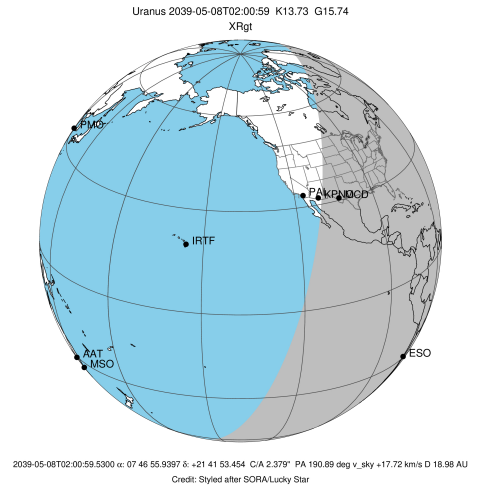

target : Uranus
target radius (km) : 25559.00
C/A epoch : 2039-05-08T02:03:24.140
Event type : XRgt
: No Uranus occs
: Ring occs: geocentric, topocentric
Observer code : MCD
Location : McDonald Obs. 2.7m
Latitude (deg) : 30.67158
E. Longitude (deg) : 255.97844
Altitude (km) : 2.075
Gaia source ID : 674534238859691904
2Mass ID (if available) : 07465594+2141532
ICRS Star Coord at Epoch: 07h 46m 55.93973s +21:41:53.45353s
RUWE (>1.4 is poor) : 0.91
K magnitude : 13.728
G magnitude : 15.743
RP magnitude : 15.090
BP magnitude : 16.229
DUPflag : 0
Distance (au) : 18.984
f0 (km) : 0.000
g0 (km) : 0.000
skyplane vel. (km/s) : 17.72
Sun-Target sep (deg) : 67.88
Sun-Moon sep (deg) : 107.50
B (ring opening deg) : 52.14
PA of pole (deg) : 86.97
Pole direction: RA (deg): 257.31100
Dec (deg): -15.17500
C/A sky separation (") : 2.510
C/A sky separation (km) : 34558.7
NAIF SPICE kernels : RAJobs_U111+rgf15.spk
URKALLvl.spk
ura111.bsp
IAU_URANUS_for_RINGFIT.tpc
vgr2.ura111.bsp
ura161.bsp
vgr2.ura161.bsp
peph.ura160.bsp
earthstns_itr93_040916.bsp
earth_720101_070426.bpc
earth_200101_990628_predict.bpc
pg3f0000r.bsp
pg490000r.bsp
naif0012.tls
earth_flat_IAU.spk

Ring	I/E	UTC	b?	alt	alt-sun	radius	r-dot	lat-geo	lat-geodetic
epsilon	I	2039-05-08T01:38:02.820		62.60	-0.80x	51047.38	-15.96		
lambda	I	2039-05-08T01:39:07.815		62.37	-1.02x	50026.71	-15.56		
delta	I	2039-05-08T01:41:00.747		61.97	-1.40x	48300.35	-15.01		
gamma	I	2039-05-08T01:41:45.662		61.82	-1.55x	47631.54	-14.77		
eta	I	2039-05-08T01:42:16.669		61.71	-1.65x	47176.12	-14.60		
beta	I	2039-05-08T01:44:01.631		61.34	-2.00x	45672.64	-14.00		
alpha	I	2039-05-08T01:45:09.578		61.10	-2.23x	44745.20	-13.58		
4	I	2039-05-08T01:47:59.357		60.49	-2.80x	42541.29	-12.38		
5	I	2039-05-08T01:48:20.509		60.42	-2.87x	42293.24	-12.22		
6	I	2039-05-08T01:48:51.429		60.31	-2.97x	41879.20	-11.96		

No planet occultations

6	E	2039-05-08T02:24:00.358		52.77	-9.87	41847.61	11.99		
5	E	2039-05-08T02:24:29.611		52.67	-9.97	42205.32	12.25		
4	E	2039-05-08T02:24:55.613		52.58	-10.05	42528.86	12.42		
alpha	E	2039-05-08T02:27:45.915		51.96	-10.60	44744.83	13.63		
beta	E	2039-05-08T02:28:53.335		51.72	-10.81	45679.35	14.05		
eta	E	2039-05-08T02:30:37.639		51.35	-11.14	47176.12	14.66		
gamma	E	2039-05-08T02:31:08.234		51.24	-11.24	47627.26	14.83		
delta	E	2039-05-08T02:31:53.257		51.07	-11.38	48300.35	15.07		
lambda	E	2039-05-08T02:33:45.707		50.67	-11.74	50026.71	15.63		
epsilon	E	2039-05-08T02:35:21.779		50.33	-12.04	51548.94	16.04