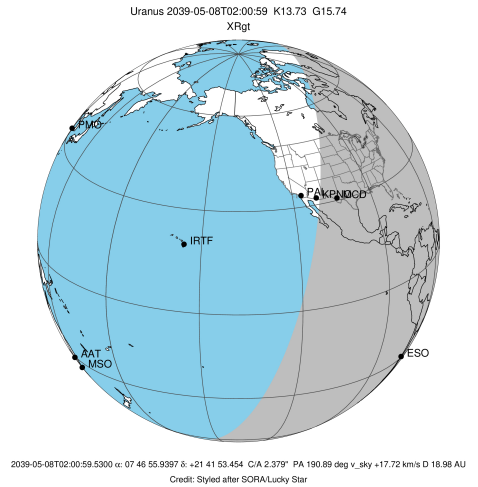

target : Uranus
target radius (km) : 25559.00
C/A epoch : 2039-05-08T02:06:11.400
Event type : XRgt
: No Uranus occs
: Ring occs: geocentric, topocentric
Observer code : ESO
Location : European Southern Obs. (3.6m)
Latitude (deg) : -29.26097
E. Longitude (deg) : 289.26831
Altitude (km) : 2.400
Gaia source ID : 674534238859691904
2Mass ID (if available) : 07465594+2141532
ICRS Star Coord at Epoch: 07h 46m 55.93973s +21:41:53.45353s
RUWE (>1.4 is poor) : 0.91
K magnitude : 13.728
G magnitude : 15.743
RP magnitude : 15.090
BP magnitude : 16.229
DUPflag : 0
Distance (au) : 18.984
f0 (km) : 0.000
g0 (km) : 0.000
skyplane vel. (km/s) : 17.72
Sun-Target sep (deg) : 67.88
Sun-Moon sep (deg) : 106.92
B (ring opening deg) : 52.14
PA of pole (deg) : 86.97
Pole direction: RA (deg): 257.31100
Dec (deg): -15.17500
C/A sky separation (") : 2.185
C/A sky separation (km) : 30077.7
NAIF SPICE kernels : RAJobs_U111+rgf15.spk
URKALLvl.spk
ura111.bsp
IAU_URANUS_for_RINGFIT.tpc
vgr2.ura111.bsp
ura161.bsp
vgr2.ura161.bsp
peph.ura160.bsp
earthstns_itr93_040916.bsp
earth_720101_070426.bpc
earth_200101_990628_predict.bpc
pg3f0000r.bsp
pg490000r.bsp
naif0012.tls
earth_flat_IAU.spk

Ring	I/E	UTC	b?	alt	alt-sun	radius	r-dot	lat-geo	lat-geodetic
epsilon	I	2039-05-08T01:37:52.253		11.53	-46.81	51002.62	-17.72		
lambda	I	2039-05-08T01:38:47.941		11.36	-47.01	50026.71	-17.43		
delta	I	2039-05-08T01:40:28.055		11.05	-47.38	48300.35	-17.05		
gamma	I	2039-05-08T01:41:07.463		10.93	-47.52	47631.42	-16.89		
eta	I	2039-05-08T01:41:34.502		10.85	-47.62	47176.12	-16.78		
beta	I	2039-05-08T01:43:05.194		10.57	-47.94	45670.16	-16.38		
alpha	I	2039-05-08T01:44:02.979		10.39	-48.15	44741.77	-16.11		
4	I	2039-05-08T01:46:22.711		9.96	-48.66	42547.42	-15.34		
5	I	2039-05-08T01:46:39.659		9.90	-48.72	42301.82	-15.25		
6	I	2039-05-08T01:47:04.164		9.83	-48.81	41879.74	-15.08		

No planet occultations

6	E	2039-05-08T02:30:30.630	1.48x	-58.12	41840.30	15.16		
5	E	2039-05-08T02:30:53.078	1.41x	-58.20	42193.12	15.33		
4	E	2039-05-08T02:31:14.953	1.34x	-58.28	42532.12	15.42		
alpha	E	2039-05-08T02:33:34.977	0.88x	-58.77	44741.37	16.20		
beta	E	2039-05-08T02:34:32.244	0.69x	-58.97	45677.96	16.48		
eta	E	2039-05-08T02:36:02.099	0.39x	-59.28	47176.12	16.89		
gamma	E	2039-05-08T02:36:28.683	0.30x	-59.38	47626.57	17.00		
delta	E	2039-05-08T02:37:08.124	0.17x	-59.51	48300.35	17.16		
lambda	E	2039-05-08T02:38:47.571	-0.16x	-59.86	50026.71	17.55		
epsilon	E	2039-05-08T02:40:13.881	-0.44x	-60.16	51554.50	17.84