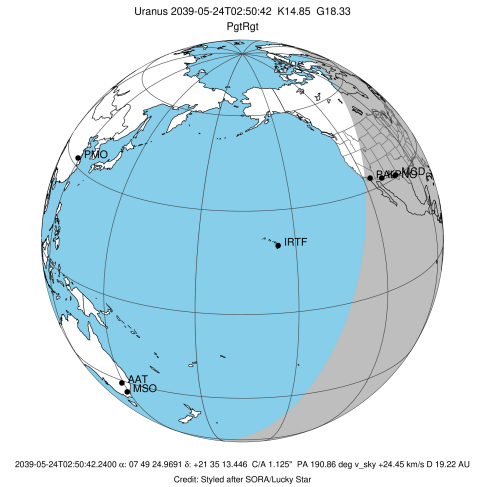

target : Uranus
target radius (km) : 25559.00
C/A epoch : 2039-05-24T02:53:37.170
Event type : PgtRgt
: Uranus occs: geocentric, topocentric
: Ring occs: geocentric, topocentric
Observer code : MCD
Location : McDonald Obs. 2.7m
Latitude (deg) : 30.67158
E. Longitude (deg) : 255.97844
Altitude (km) : 2.075
Gaia source ID : 674561069519930112
2Mass ID (if available) : 07492499+2135138
ICRS Star Coord at Epoch: 07h 49m 24.96912s +21:35:13.44559s
RUWE (>1.4 is poor) : 1.05
K magnitude : 14.848
G magnitude : 18.332
RP magnitude : 17.237
BP magnitude : 19.498
DUPflag : 0
Distance (au) : 19.217
f0 (km) : 0.000
g0 (km) : 0.000
skyplane vel. (km/s) : 24.45
Sun-Target sep (deg) : 53.00
Sun-Moon sep (deg) : 42.45
B (ring opening deg) : 51.57
PA of pole (deg) : 87.38
Pole direction: RA (deg): 257.31100
Dec (deg): -15.17500
C/A sky separation (") : 1.332
C/A sky separation (km) : 18564.2
NAIF SPICE kernels : RAJobs_U111+rgf15.spk
URKALLvl.spk
ura111.bsp
IAU_URANUS_for_RINGFIT.tpc
vgr2.ura111.bsp
ura161.bsp
vgr2.ura161.bsp
peph.ura160.bsp
earthstns_itr93_040916.bsp
earth_720101_070426.bpc
earth_200101_990628_predict.bpc
pg3f0000r.bsp
pg490000r.bsp
naif0012.tls
earth_flat_IAU.spk

Ring	I/E	UTC	b?	alt	alt-sun	radius	r-dot	lat-geo	lat-geodetic
epsilon	I	2039-05-24T02:28:58.951		38.61	-8.55	51050.58	-28.54		
lambda	I	2039-05-24T02:29:34.992		38.49	-8.66	50026.71	-28.36		
delta	I	2039-05-24T02:30:36.040		38.27	-8.85	48300.35	-28.19		
gamma	I	2039-05-24T02:30:59.791		38.18	-8.92	47631.58	-28.12		
eta	I	2039-05-24T02:31:16.001		38.12	-8.97	47176.12	-28.07		
beta	I	2039-05-24T02:32:09.656		37.93	-9.14	45674.60	-27.90		
alpha	I	2039-05-24T02:32:43.122		37.81	-9.24	44748.06	-27.78		
4	I	2039-05-24T02:34:03.672		37.52	-9.49	42534.50	-27.46		
5	I	2039-05-24T02:34:13.126		37.49	-9.52	42278.54	-27.40		
6	I	2039-05-24T02:34:26.048		37.44	-9.56	41876.15	-27.34		
Uranus	I	2039-05-24T02:41:48.898		35.85	-10.91	25307.41		31.30	32.48
Uranus	E	2039-05-24T03:05:34.710		30.76	-15.15	25471.66		-17.73	-18.52
6	E	2039-05-24T03:15:03.361		28.74	-16.79	41800.27	27.43		
5	E	2039-05-24T03:15:16.439		28.69	-16.83	42155.05	27.49		
4	E	2039-05-24T03:15:31.264		28.64	-16.87	42572.65	27.55		
alpha	E	2039-05-24T03:16:48.655		28.36	-17.09	44712.02	27.88		
beta	E	2039-05-24T03:17:22.563		28.24	-17.19	45663.39	28.00		
eta	E	2039-05-24T03:18:16.490		28.05	-17.34	47176.12	28.18		
gamma	E	2039-05-24T03:18:32.327		28.00	-17.39	47622.74	28.23		
delta	E	2039-05-24T03:18:56.301		27.91	-17.45	48300.35	28.30		
lambda	E	2039-05-24T03:19:57.111		27.69	-17.63	50026.71	28.47		
epsilon	E	2039-05-24T03:20:48.282		27.51	-17.77	51487.20	28.66