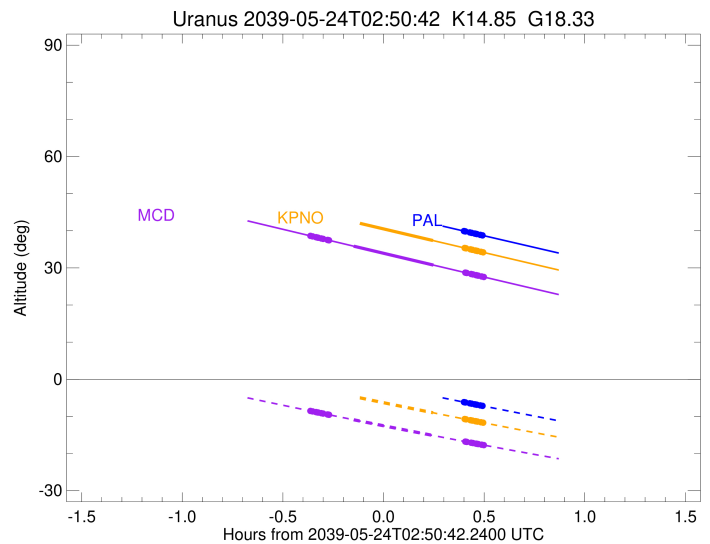

target : Uranus
target radius (km) : 25559.00
C/A epoch : 2039-05-24T02:53:37.170
Event type : PgtRgt
: Uranus occs: geocentric, topocentric
: Ring occs: geocentric, topocentric
Observer code : MCD
Location : McDonald Obs. 2.7m
Latitude (deg) : 30.67158
E. Longitude (deg) : 255.97844
Altitude (km) : 2.075
Gaia source ID : 674561069519930112
2Mass ID (if available) : 07492499+2135138
ICRS Star Coord at Epoch: 07h 49m 24.96912s +21:35:13.44559s
RUWE (>1.4 is poor) : 1.05
K magnitude : 14.848
G magnitude : 18.332
RP magnitude : 17.237
BP magnitude : 19.498
DUPflag : 0
Distance (au) : 19.217
f0 (km) : 0.000
g0 (km) : 0.000
skyplane vel. (km/s) : 24.45
Sun-Target sep (deg) : 53.00
Sun-Moon sep (deg) : 42.45
B (ring opening deg) : 51.57
PA of pole (deg) : 87.38
Pole direction: RA (deg): 257.31100
Dec (deg): -15.17500
C/A sky separation (") : 1.332
C/A sky separation (km) : 18564.2
NAIF SPICE kernels : RAJobs_U111+rgf15.spk
URKALLvl.spk
ura111.bsp
IAU_URANUS_for_RINGFIT.tpc
vgr2.ura111.bsp
ura161.bsp
vgr2.ura161.bsp
peph.ura160.bsp
earthstns_itr93_040916.bsp
earth_720101_070426.bpc
earth_200101_990628_predict.bpc
pg3f0000r.bsp
pg490000r.bsp
naif0012.tls
earth_flat_IAU.spk

Ring	I/E	UTC	b?	alt	alt-sun	radius	r-dot	lat-geo	lat-geodetic
epsilon	I	2039-05-24T02:28:58.951		38.61	-8.55	51050.58	-28.54		
lambda	I	2039-05-24T02:29:34.992		38.49	-8.66	50026.71	-28.36		
delta	I	2039-05-24T02:30:36.040		38.27	-8.85	48300.35	-28.19		
gamma	I	2039-05-24T02:30:59.791		38.18	-8.92	47631.58	-28.12		
eta	I	2039-05-24T02:31:16.001		38.12	-8.97	47176.12	-28.07		
beta	I	2039-05-24T02:32:09.656		37.93	-9.14	45674.60	-27.90		
alpha	I	2039-05-24T02:32:43.122		37.81	-9.24	44748.06	-27.78		
4	I	2039-05-24T02:34:03.672		37.52	-9.49	42534.50	-27.46		
5	I	2039-05-24T02:34:13.126		37.49	-9.52	42278.54	-27.40		
6	I	2039-05-24T02:34:26.048		37.44	-9.56	41876.15	-27.34		
Uranus	I	2039-05-24T02:41:48.898		35.85	-10.91	25307.41		31.30	32.48
Uranus	E	2039-05-24T03:05:34.710		30.76	-15.15	25471.66		-17.73	-18.52
6	E	2039-05-24T03:15:03.361		28.74	-16.79	41800.27	27.43		
5	E	2039-05-24T03:15:16.439		28.69	-16.83	42155.05	27.49		
4	E	2039-05-24T03:15:31.264		28.64	-16.87	42572.65	27.55		
alpha	E	2039-05-24T03:16:48.655		28.36	-17.09	44712.02	27.88		
beta	E	2039-05-24T03:17:22.563		28.24	-17.19	45663.39	28.00		
eta	E	2039-05-24T03:18:16.490		28.05	-17.34	47176.12	28.18		
gamma	E	2039-05-24T03:18:32.327		28.00	-17.39	47622.74	28.23		
delta	E	2039-05-24T03:18:56.301		27.91	-17.45	48300.35	28.30		
lambda	E	2039-05-24T03:19:57.111		27.69	-17.63	50026.71	28.47		
epsilon	E	2039-05-24T03:20:48.282		27.51	-17.77	51487.20	28.66