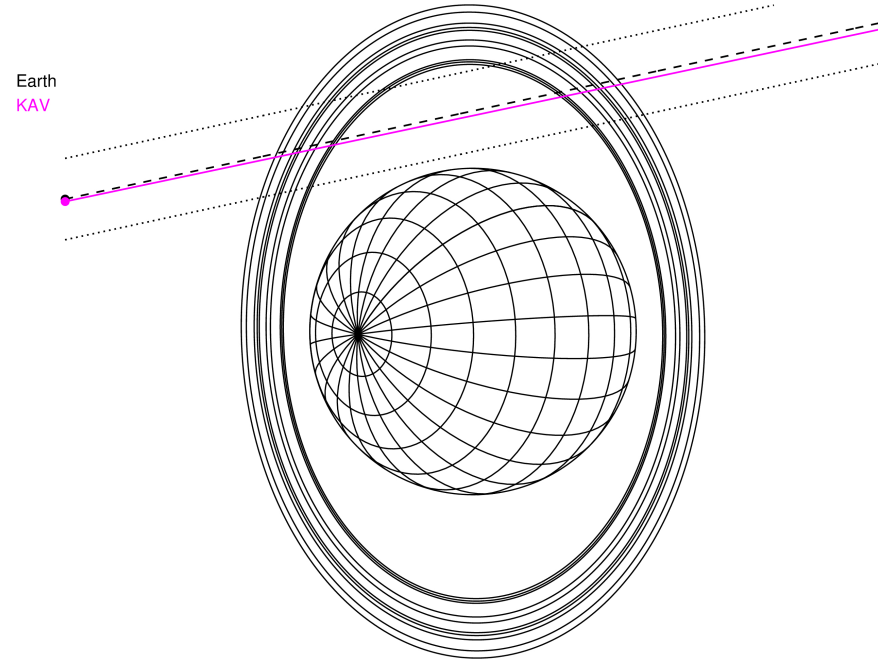

Uranus 2039-09-20T22:26:41 K12.85 G14.08 XRgt