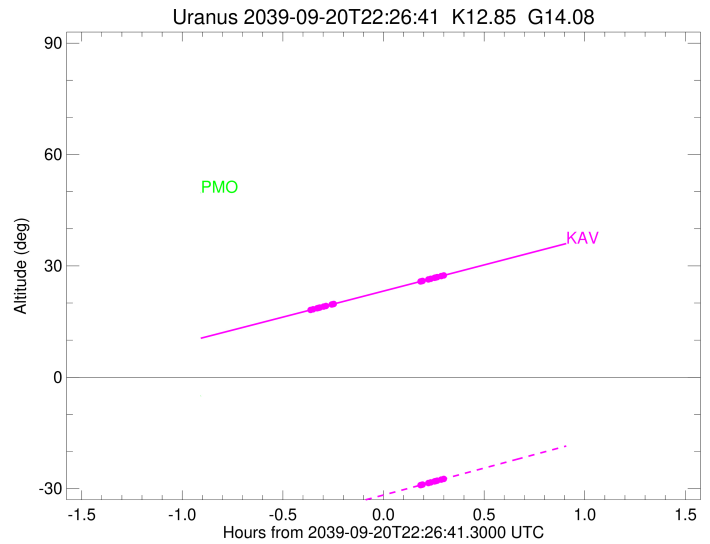

target : Uranus
 target radius (km) : 25559.00
 C/A epoch : 2039-09-20T22:22:38.130
 Event type : XRgt
 : No Uranus occs
 : Ring occs: geocentric, topocentric
 Observer code : KAV
 Location : Kavalur Observatory
 Latitude (deg) : 12.57556
 E. Longitude (deg) : 78.83167
 Altitude (km) : 0.722
 Gaia source ID : 675604647789878016
 2Mass ID (if available) : 08164912+2016238
 ICRS Star Coord at Epoch: 08h 16m 49.11262s +20:16:23.84470s
 RUWE (>1.4 is poor) : 0.92
 K magnitude : 12.854
 G magnitude : 14.077
 RP magnitude : 13.658
 BP magnitude : 14.336
 DUPflag : 0
 Distance (au) : 19.158
 f0 (km) : 0.000
 g0 (km) : 0.000
 skyplane vel. (km/s) : 23.45
 Sun-Target sep (deg) : 55.46
 Sun-Moon sep (deg) : 89.44
 B (ring opening deg) : 45.18
 PA of pole (deg) : 91.38
 Pole direction: RA (deg): 257.31100
 Dec (deg): -15.17500
 C/A sky separation (") : 2.381
 C/A sky separation (km) : 33077.6
 NAIF SPICE kernels : RAJobs_U111+rgf15.spk
 URKALLvl.spk
 ura111.bsp
 IAU_URANUS_for_RINGFIT.tpc
 vgr2.ura111.bsp
 ura161.bsp
 vgr2.ura161.bsp
 peph.ura160.bsp
 earthstns_itr93_040916.bsp
 earth_720101_070426.bpc
 earth_200101_990628_predict.bpc
 pg3f0000r.bsp
 pg490000r.bsp
 naif0012.tls
 earth_flat_IAU.spk