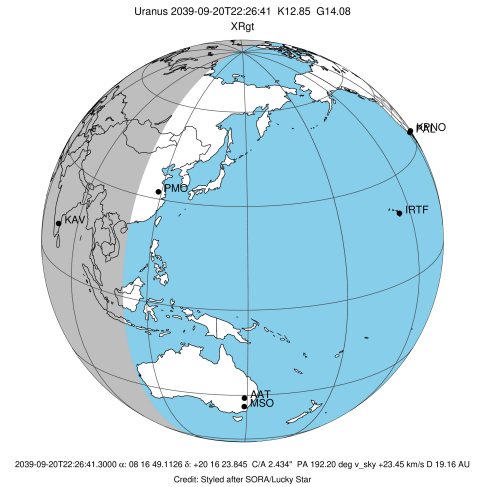

target : Uranus
 target radius (km) : 25559.00
 C/A epoch : 2039-09-20T22:22:38.130
 Event type : XRgt
 : No Uranus occs
 : Ring occs: geocentric, topocentric
 Observer code : KAV
 Location : Kavalur Observatory
 Latitude (deg) : 12.57556
 E. Longitude (deg) : 78.83167
 Altitude (km) : 0.722
 Gaia source ID : 675604647789878016
 2Mass ID (if available) : 08164912+2016238
 ICRS Star Coord at Epoch: 08h 16m 49.11262s +20:16:23.84470s
 RUWE (>1.4 is poor) : 0.92
 K magnitude : 12.854
 G magnitude : 14.077
 RP magnitude : 13.658
 BP magnitude : 14.336
 DUPflag : 0
 Distance (au) : 19.158
 f0 (km) : 0.000
 g0 (km) : 0.000
 skyplane vel. (km/s) : 23.45
 Sun-Target sep (deg) : 55.46
 Sun-Moon sep (deg) : 89.44
 B (ring opening deg) : 45.18
 PA of pole (deg) : 91.38
 Pole direction: RA (deg): 257.31100
 Dec (deg): -15.17500
 C/A sky separation (") : 2.381
 C/A sky separation (km) : 33077.6
 NAIF SPICE kernels : RAJobs_U111+rgf15.spk
 URKALLvl.spk
 ura111.bsp
 IAU_URANUS_for_RINGFIT.tpc
 vgr2.ura111.bsp
 ura161.bsp
 vgr2.ura161.bsp
 peph.ura160.bsp
 earthstns_itr93_040916.bsp
 earth_720101_070426.bpc
 earth_200101_990628_predict.bpc
 pg3f0000r.bsp
 pg490000r.bsp
 naif0012.tls
 earth_flat_IAU.spk