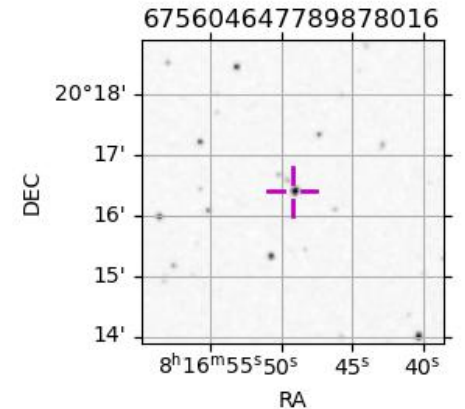

ICRS Star Coord at Epoch: 08h 16m 49.11262s +20:16:23.84470s

RUWE (>1.4 is poor) : 0.92
 K magnitude : 12.854
 G magnitude : 14.077
 RP magnitude : 13.658
 BP magnitude : 14.336
 DUPflag : 0
 Distance (au) : 19.158
 f0 (km) : 0.000
 g0 (km) : 0.000
 skyplane vel. (km/s) : 23.45
 Sun-Target sep (deg) : 55.46
 Sun-Moon sep (deg) : 89.05
 B (ring opening deg) : 45.18
 PA of pole (deg) : 91.38

#	a(km)	ring
1	41837.2	6
2	42235.0	5
3	42571.2	4
4	44718.5	alpha
5	45661.1	beta
6	47176.1	eta
7	47626.3	gamma
8	48300.3	delta
9	50026.7	lambda
10	51149.4	epsilon

2039-09-20T22:26:41.3000 ex: 08 16 49.1126 s: +20 16 23.845 C/A 2.434° PA 192.20 deg v_sky +23.45 km/s D 19.16 AU
 Credit: Styled after SORA/Lucky Star

target : Uranus
 target radius (km) : 25559.00
 C/A epoch : 2039-09-20T22:22:38.130
 Event type : XRgt
 : No Uranus occs
 : Ring occs: geocentric, topocentric
 Observer code : KAV
 Location : Kavalur Observatory
 Latitude (deg) : 12.57556
 E. Longitude (deg) : 78.83167
 Altitude (km) : 0.722
 Gaia source ID : 675604647789878016
 2Mass ID (if available) : 08164912+2016238
 ICRS Star Coord at Epoch: 08h 16m 49.11262s +20:16:23.84470s
 RUWE (>1.4 is poor) : 0.92
 K magnitude : 12.854
 G magnitude : 14.077
 RP magnitude : 13.658
 BP magnitude : 14.336
 DUPflag : 0
 Distance (au) : 19.158
 f0 (km) : 0.000
 g0 (km) : 0.000
 skyplane vel. (km/s) : 23.45
 Sun-Target sep (deg) : 55.46
 Sun-Moon sep (deg) : 89.44
 B (ring opening deg) : 45.18
 PA of pole (deg) : 91.38
 Pole direction: RA (deg): 257.31100
 Dec (deg): -15.17500
 C/A sky separation (") : 2.381
 C/A sky separation (km) : 33077.6
 NAIF SPICE kernels : RAJobs_U111+rgf15.spk
 URKALLvl.spk
 ura111.bsp
 IAU_URANUS_for_RINGFIT.tpc
 vgr2.ura111.bsp
 ura161.bsp
 vgr2.ura161.bsp
 peph.ura160.bsp
 earthstns_itr93_040916.bsp
 earth_720101_070426.bpc
 earth_200101_990628_predict.bpc
 pg3f0000r.bsp
 pg490000r.bsp
 naif0012.tls
 earth_flat_IAU.spk