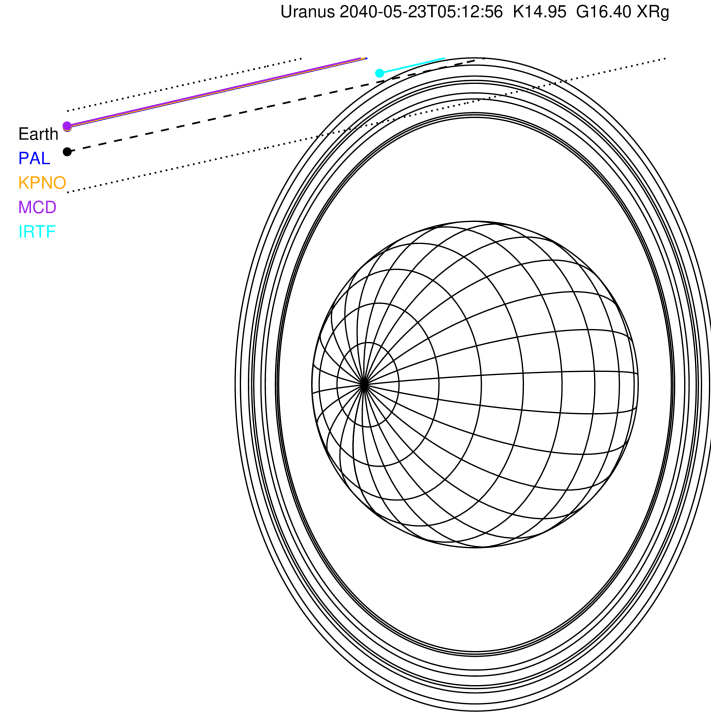

target : Uranus  
 target radius (km) : 25559.00  
 C/A epoch : 2040-05-23T05:12:56.780  
 Event type : XRG  
 : No Uranus occs  
 : Ring occs: geocentric, not topocentric  
 Gaia source ID : 670675743320768896  
 2Mass ID (if available) : 08080105+2045395

ICRS Star Coord at Epoch: 08h 08m 01.06741s +20:45:39.52482s  
 RUWE (>1.4 is poor) : 1.08  
 K magnitude : 14.948  
 G magnitude : 16.402  
 RP magnitude : 15.908  
 BP magnitude : 16.712  
 DUPflag : 0  
 Distance (au) : 19.094  
 f0 (km) : 0.000  
 g0 (km) : 0.000  
 skyplane vel. (km/s) : 22.51  
 Sun-Target sep (deg) : 57.57  
 Sun-Moon sep (deg) : 79.00  
 B (ring opening deg) : 47.25  
 PA of pole (deg) : 90.13

2040-05-23T05:12:56.7800 ex: 08 08 01.0674 s: +20 45 39.525 C/A 3.586° PA 192.63 deg v\_sky +22.51 km/s D 19.09 AU  
 Credit: Styled after SORA/Lucky Star

#	a(km)	ring
1	41837.2	6
2	42235.0	5
3	42571.2	4
4	44718.5	alpha
5	45661.1	beta
6	47176.1	eta
7	47626.3	gamma
8	48300.3	delta
9	50026.7	lambda
10	51149.4	epsilon