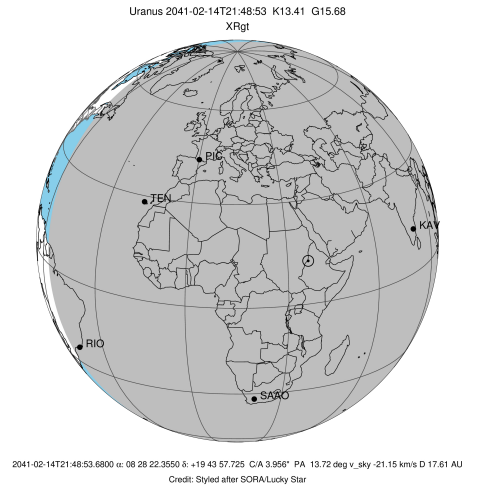

target : Uranus
target radius (km) : 25559.00
C/A epoch : 2041-02-14T21:51:22.290
Event type : XRgt
: No Uranus occs
: Ring occs: geocentric, topocentric
Observer code : TEN
Location : Teide Obs./Tenerife
Latitude (deg) : 28.30050
E. Longitude (deg) : 343.48909
Altitude (km) : 2.395
Gaia source ID : 662998472099870720
2Mass ID (if available) : 08282237+1943579
ICRS Star Coord at Epoch: 08h 28m 22.35497s +19:43:57.72488s
RUWE (>1.4 is poor) : 1.00
K magnitude : 13.408
G magnitude : 15.680
RP magnitude : 14.952
BP magnitude : 16.273
DUPflag : 0
Distance (au) : 17.609
f0 (km) : 0.000
g0 (km) : 0.000
skyplane vel. (km/s) : -21.15
Sun-Target sep (deg) : 158.57
Sun-Moon sep (deg) : 10.00
B (ring opening deg) : 42.45
PA of pole (deg) : 92.80
Pole direction: RA (deg): 257.31100
Dec (deg): -15.17500
C/A sky separation (") : 3.925
C/A sky separation (km) : 50128.1
NAIF SPICE kernels : RAJobs_U111+rgf15.spk
URKALLvl.spk
ura111.bsp
IAU_URANUS_for_RINGFIT.tpc
vgr2.ura111.bsp
ura161.bsp
vgr2.ura161.bsp
peph.ura160.bsp
earthstns_itrf93_040916.bsp
earth_720101_070426.bpc
earth_200101_990628_predict.bpc
pg3f0000r.bsp
pg490000r.bsp
naif0012.tls
earth_flat_IAU.spk

Ring	I/E	UTC	b?	alt	alt-sun	radius	r-dot	lat-geo	lat-geodetic
epsilon	I	2041-02-14T21:51:18.432		60.45	-39.12	51215.29	-4.98		

No planet occultations

epsilon	E	2041-02-14T21:59:50.856		62.30	-40.99	51337.18	4.99