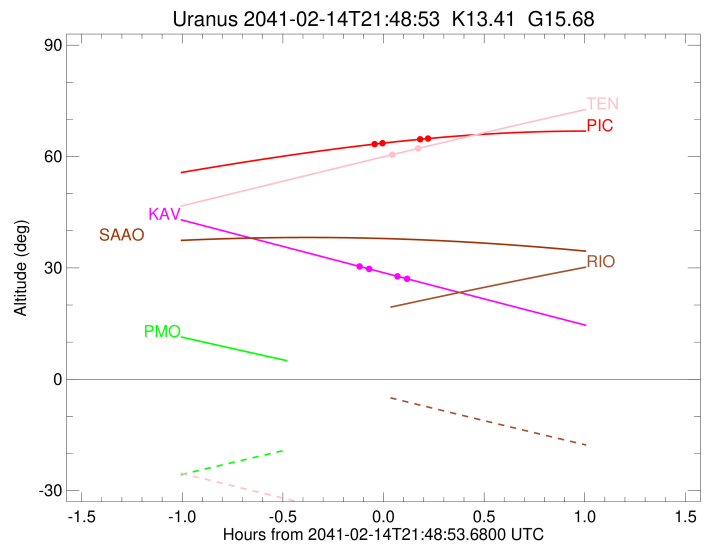

target : Uranus
target radius (km) : 25559.00
C/A epoch : 2041-02-14T21:51:22.290
Event type : XRgt
: No Uranus occs
: Ring occs: geocentric, topocentric
Observer code : TEN
Location : Teide Obs./Tenerife
Latitude (deg) : 28.30050
E. Longitude (deg) : 343.48909
Altitude (km) : 2.395
Gaia source ID : 662998472099870720
2Mass ID (if available) : 08282237+1943579
ICRS Star Coord at Epoch: 08h 28m 22.35497s +19:43:57.72488s
RUWE (>1.4 is poor) : 1.00
K magnitude : 13.408
G magnitude : 15.680
RP magnitude : 14.952
BP magnitude : 16.273
DUPflag : 0
Distance (au) : 17.609
f0 (km) : 0.000
g0 (km) : 0.000
skyplane vel. (km/s) : -21.15
Sun-Target sep (deg) : 158.57
Sun-Moon sep (deg) : 10.00
B (ring opening deg) : 42.45
PA of pole (deg) : 92.80
Pole direction: RA (deg): 257.31100
Dec (deg): -15.17500
C/A sky separation (") : 3.925
C/A sky separation (km) : 50128.1
NAIF SPICE kernels : RAJobs_U111+rgf15.spk
URKALLvl.spk
ura111.bsp
IAU_URANUS_for_RINGFIT.tpc
vgr2.ura111.bsp
ura161.bsp
vgr2.ura161.bsp
peph.ura160.bsp
earthstns_itrf93_040916.bsp
earth_720101_070426.bpc
earth_200101_990628_predict.bpc
pg3f0000r.bsp
pg490000r.bsp
naif0012.tls
earth_flat_IAU.spk

Ring	I/E	UTC	b?	alt	alt-sun	radius	r-dot	lat-geo	lat-geodetic
epsilon	I	2041-02-14T21:51:18.432		60.45	-39.12	51215.29	-4.98		

No planet occultations

epsilon	E	2041-02-14T21:59:50.856		62.30	-40.99	51337.18	4.99