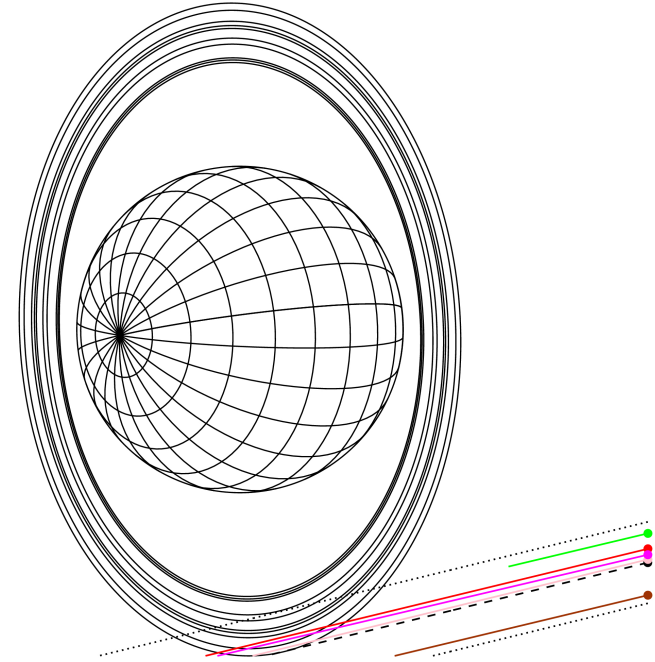

Earth
PIC
PMO
TEN
KAV
SAAO

Uranus 2041-02-14T21:48:53 K13.41 G15.68 XRgt