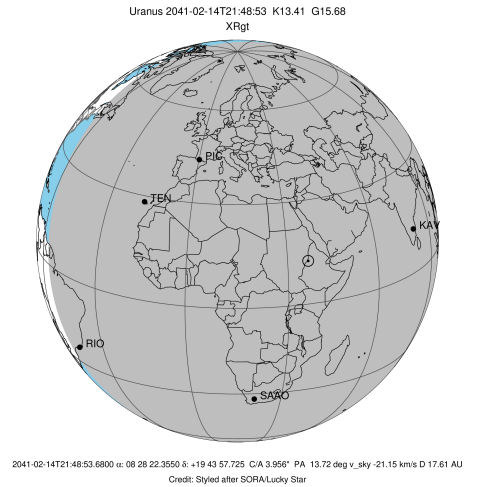

target : Uranus
target radius (km) : 25559.00
C/A epoch : 2041-02-14T21:45:03.250
Event type : XRgt
: No Uranus occs
: Ring occs: geocentric, topocentric
Observer code : KAV
Location : Kavalur Observatory
Latitude (deg) : 12.57556
E. Longitude (deg) : 78.83167
Altitude (km) : 0.722
Gaia source ID : 662998472099870720
2Mass ID (if available) : 08282237+1943579
ICRS Star Coord at Epoch: 08h 28m 22.35497s +19:43:57.72488s
RUWE (>1.4 is poor) : 1.00
K magnitude : 13.408
G magnitude : 15.680
RP magnitude : 14.952
BP magnitude : 16.273
DUPflag : 0
Distance (au) : 17.609
f0 (km) : 0.000
g0 (km) : 0.000
skyplane vel. (km/s) : -21.15
Sun-Target sep (deg) : 158.57
Sun-Moon sep (deg) : 8.80
B (ring opening deg) : 42.45
PA of pole (deg) : 92.80
Pole direction: RA (deg): 257.31100
Dec (deg): -15.17500
C/A sky separation (") : 3.833
C/A sky separation (km) : 48950.8
NAIF SPICE kernels : RAJobs_U111+rgf15.spk
URKALLvl.spk
ura111.bsp
IAU_URANUS_for_RINGFIT.tpc
vgr2.ura111.bsp
ura161.bsp
vgr2.ura161.bsp
peph.ura160.bsp
earthstns_itrf93_040916.bsp
earth_720101_070426.bpc
earth_200101_990628_predict.bpc
pg3f0000r.bsp
pg490000r.bsp
naif0012.tls
earth_flat_IAU.spk

Ring	I/E	UTC	b?	alt	alt-sun	radius	r-dot	lat-geo	lat-geodetic
epsilon	I	2041-02-14T21:41:44.511		30.40	-50.26	51171.95	-8.39		
lambda	I	2041-02-14T21:44:39.380		29.71	-49.55	50026.71	-4.91		

No planet occultations

lambda	E	2041-02-14T21:53:00.790		27.74	-47.52	50026.71	4.91		
epsilon	E	2041-02-14T21:56:20.491		26.96	-46.71	51378.07	8.38