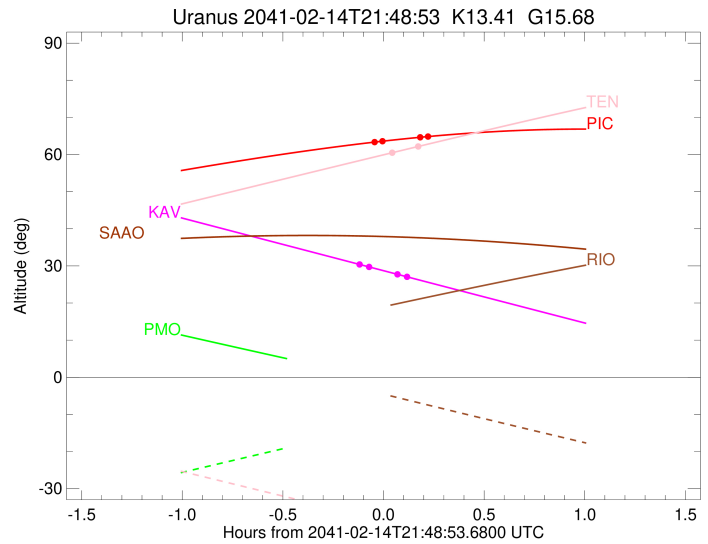

target : Uranus
target radius (km) : 25559.00
C/A epoch : 2041-02-14T21:45:03.250
Event type : XRgt
: No Uranus occs
: Ring occs: geocentric, topocentric
Observer code : KAV
Location : Kavalur Observatory
Latitude (deg) : 12.57556
E. Longitude (deg) : 78.83167
Altitude (km) : 0.722
Gaia source ID : 662998472099870720
2Mass ID (if available) : 08282237+1943579
ICRS Star Coord at Epoch: 08h 28m 22.35497s +19:43:57.72488s
RUWE (>1.4 is poor) : 1.00
K magnitude : 13.408
G magnitude : 15.680
RP magnitude : 14.952
BP magnitude : 16.273
DUPflag : 0
Distance (au) : 17.609
f0 (km) : 0.000
g0 (km) : 0.000
skyplane vel. (km/s) : -21.15
Sun-Target sep (deg) : 158.57
Sun-Moon sep (deg) : 8.80
B (ring opening deg) : 42.45
PA of pole (deg) : 92.80
Pole direction: RA (deg): 257.31100
Dec (deg): -15.17500
C/A sky separation (") : 3.833
C/A sky separation (km) : 48950.8
NAIF SPICE kernels : RAJobs_U111+rgf15.spk
URKALLvl.spk
ura111.bsp
IAU_URANUS_for_RINGFIT.tpc
vgr2.ura111.bsp
ura161.bsp
vgr2.ura161.bsp
peph.ura160.bsp
earthstns_itrf93_040916.bsp
earth_720101_070426.bpc
earth_200101_990628_predict.bpc
pg3f0000r.bsp
pg490000r.bsp
naif0012.tls
earth_flat_IAU.spk

Ring	I/E	UTC	b?	alt	alt-sun	radius	r-dot	lat-geo	lat-geodetic
epsilon	I	2041-02-14T21:41:44.511		30.40	-50.26	51171.95	-8.39		
lambda	I	2041-02-14T21:44:39.380		29.71	-49.55	50026.71	-4.91		

No planet occultations

lambda	E	2041-02-14T21:53:00.790		27.74	-47.52	50026.71	4.91		
epsilon	E	2041-02-14T21:56:20.491		26.96	-46.71	51378.07	8.38