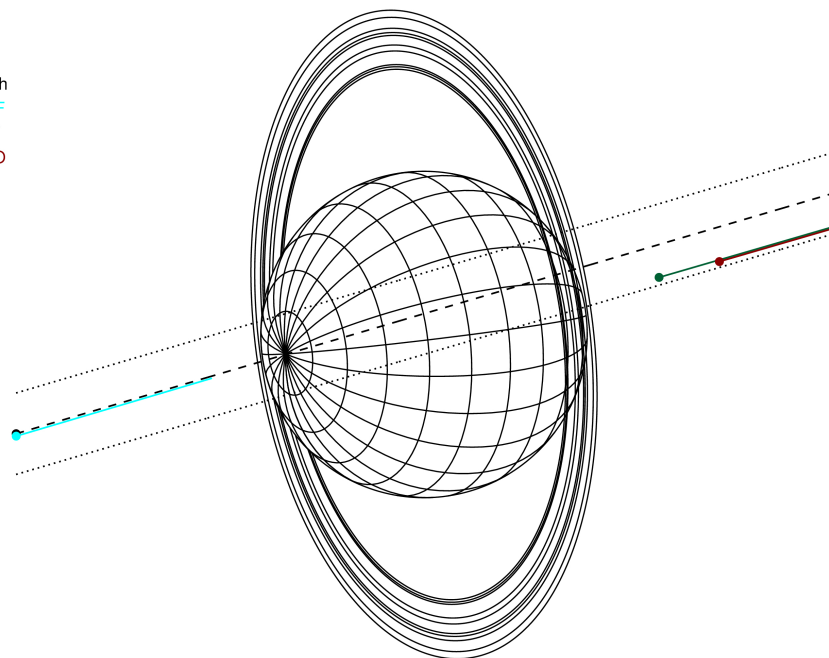

Earth
IRTF
AAT
MSO