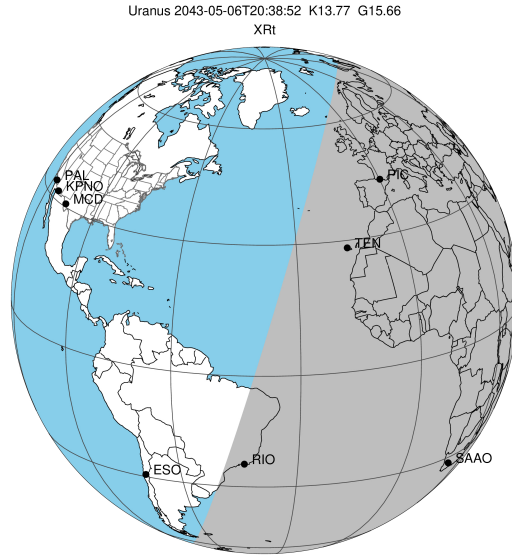

target : Uranus
target radius (km) : 25559.00
C/A epoch : 2043-05-06T20:38:52.980
Event type : XRT
: No Uranus occs
: Ring occs: topocentric, not geocentric
Gaia source ID : 611976047328305408
2Mass ID (if available) : 09015688+1737024

ICRS Star Coord at Epoch: 09h 01m 56.87758s +17:37:02.46720s

RUWE (>1.4 is poor) : 1.67
K magnitude : 13.766
G magnitude : 15.657
RP magnitude : 15.049
BP magnitude : 16.083
DUPflag : 0
Distance (au) : 18.451
f0 (km) : 0.000
g0 (km) : 0.000
skyplane vel. (km/s) : 8.07
Sun-Target sep (deg) : 87.20
Sun-Moon sep (deg) : 119.38
B (ring opening deg) : 34.35
PA of pole (deg) : 96.64

#	a(km)	ring
1	41837.2	6
2	42235.0	5
3	42571.2	4
4	44718.5	alpha
5	45661.1	beta
6	47176.1	eta
7	47626.3	gamma
8	48300.3	delta
9	50026.7	lambda
10	51149.4	epsilon

2043-05-06T20:38:52.9800 ra: 09 01 56.8776 s: +17 37 02.467 C/A 3.962° PA 198.63 deg v_sky + 8.07 km/s D 18.45 AU
Credit: Styled after SORA/Lucky Star