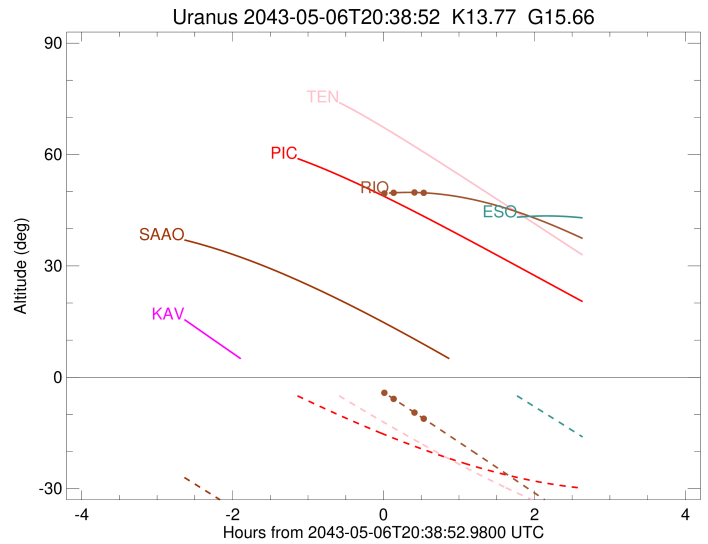

```
target                : Uranus
target radius (km)   : 25559.00
C/A epoch            : 2043-05-06T20:38:57.320
Event type           : XRt
: No Uranus occs
: Ring occs: topocentric, not geocentric
Observer code        : RIO
Location             : Rio de Janeiro
Latitude (deg)       : -22.89506
E. Longitude (deg)  : 316.77708
Altitude (km)        : 0.033
Gaia source ID       : 611976047328305408
2Mass ID (if available) : 09015688+1737024
ICRS Star Coord at Epoch: 09h 01m 56.87758s +17:37:02.46720s
RUWE (>1.4 is poor) : 1.67
K magnitude           : 13.766
G magnitude           : 15.657
RP magnitude          : 15.049
BP magnitude          : 16.083
DUPflag              : 0
Distance (au)        : 18.451
f0 (km)              : 0.000
g0 (km)              : 0.000
skyplane vel. (km/s) : 8.07
Sun-Target sep (deg) : 87.20
Sun-Moon sep (deg)   : 119.98
B (ring opening deg) : 34.35
PA of pole (deg)     : 96.64
Pole direction: RA (deg): 257.31100
Dec (deg): -15.17500
C/A sky separation (") : 3.641
C/A sky separation (km) : 48723.6
NAIF SPICE kernels   : RAJobs_U111+rgf15.spk
URKALLvl1.spk
urall1.bsp
IAU_URANUS_for_RINGFIT.tpc
vgr2.urall1.bsp
ural61.bsp
vgr2.ural61.bsp
peph.ural60.bsp
earthstns_itrf93_040916.bsp
earth_720101_070426.bpc
earth_200101_990628_predict.bpc
pg3f0000r.bsp
pg490000r.bsp
naif0012.tls
earth_flat_IAU.spk
```

Ring	I/E	UTC	b?	alt	alt-sun	radius	r-dot	lat-geo	lat-geodetic
epsilon	I	2043-05-06T20:40:41.648		49.55	-4.44x	50950.20	-2.97		
lambda	I	2043-05-06T20:47:04.721		49.70	-5.85	50026.71	-1.75		

No planet occultations

lambda	E	2043-05-06T21:03:22.610		49.78	-9.49	50026.71	1.75		
epsilon	E	2043-05-06T21:09:00.581		49.72	-10.75	50816.71	2.98