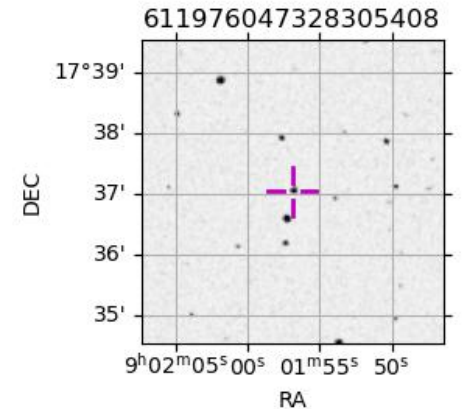

ICRS Star Coord at Epoch: 09h 01m 56.87758s +17:37:02.46720s

RUWE (>1.4 is poor) : 1.67  
 K magnitude : 13.766  
 G magnitude : 15.657  
 RP magnitude : 15.049  
 BP magnitude : 16.083  
 DUPflag : 0  
 Distance (au) : 18.451  
 f0 (km) : 0.000  
 g0 (km) : 0.000  
 skyplane vel. (km/s) : 8.07  
 Sun-Target sep (deg) : 87.20  
 Sun-Moon sep (deg) : 119.38  
 B (ring opening deg) : 34.35  
 PA of pole (deg) : 96.64

```

target                : Uranus
target radius (km)   : 25559.00
C/A epoch            : 2043-05-06T20:38:57.320
Event type           : XRt
: No Uranus occs
: Ring occs: topocentric, not geocentric
Observer code        : RIO
Location             : Rio de Janeiro
Latitude (deg)       : -22.89506
E. Longitude (deg)  : 316.77708
Altitude (km)        : 0.033
Gaia source ID       : 611976047328305408
2Mass ID (if available) : 09015688+1737024
ICRS Star Coord at Epoch: 09h 01m 56.87758s +17:37:02.46720s
RUWE (>1.4 is poor) : 1.67
K magnitude           : 13.766
G magnitude           : 15.657
RP magnitude          : 15.049
BP magnitude          : 16.083
DUPflag              : 0
Distance (au)        : 18.451
f0 (km)              : 0.000
g0 (km)              : 0.000
skyplane vel. (km/s) : 8.07
Sun-Target sep (deg) : 87.20
Sun-Moon sep (deg)   : 119.98
B (ring opening deg) : 34.35
PA of pole (deg)     : 96.64
Pole direction: RA (deg): 257.31100
Dec (deg): -15.17500
C/A sky separation (") : 3.641
C/A sky separation (km) : 48723.6
NAIF SPICE kernels   : RAJobs_U111+rgf15.spk
URKALLvl1.spk
urall1.bsp
IAU_URANUS_for_RINGFIT.tpc
vgr2.urall1.bsp
ural61.bsp
vgr2.ural61.bsp
peph.ural60.bsp
earthstns_itrf93_040916.bsp
earth_720101_070426.bpc
earth_200101_990628_predict.bpc
pg3f0000r.bsp
pg490000r.bsp
naif0012.tls
earth_flat_IAU.spk
  
```