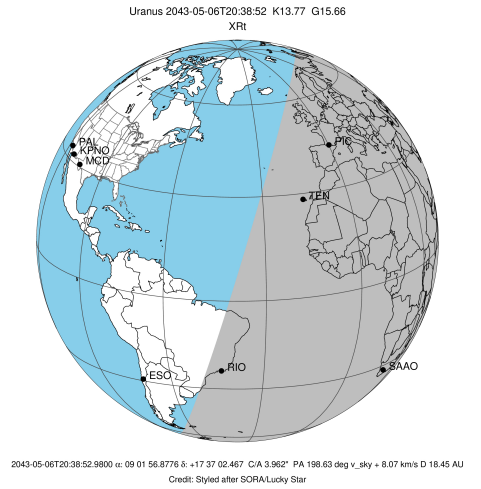

#	a(km)	ring
1	41837.2	6
2	42235.0	5
3	42571.2	4
4	44718.5	alpha
5	45661.1	beta
6	47176.1	eta
7	47626.3	gamma
8	48300.3	delta
9	50026.7	lambda
10	51149.4	epsilon

2043-05-06T20:38:52.9800 ra: 09 01 56.8776 s: +17 37 02.467 C/A 3.962° PA 198.63 deg v\_sky + 8.07 km/s D 18.45 AU  
 Credit: Styled after SORA/Lucky Star

```

target                : Uranus
target radius (km)   : 25559.00
C/A epoch            : 2043-05-06T20:38:57.320
Event type           : XRt
: No Uranus occs
: Ring occs: topocentric, not geocentric
Observer code        : RIO
Location             : Rio de Janeiro
Latitude (deg)       : -22.89506
E. Longitude (deg)  : 316.77708
Altitude (km)        : 0.033
Gaia source ID       : 611976047328305408
2Mass ID (if available) : 09015688+1737024
ICRS Star Coord at Epoch: 09h 01m 56.87758s +17:37:02.46720s
RUWE (>1.4 is poor) : 1.67
K magnitude           : 13.766
G magnitude           : 15.657
RP magnitude          : 15.049
BP magnitude          : 16.083
DUPflag              : 0
Distance (au)        : 18.451
f0 (km)              : 0.000
g0 (km)              : 0.000
skyplane vel. (km/s) : 8.07
Sun-Target sep (deg) : 87.20
Sun-Moon sep (deg)   : 119.98
B (ring opening deg) : 34.35
PA of pole (deg)     : 96.64
Pole direction: RA (deg): 257.31100
Dec (deg): -15.17500
C/A sky separation (") : 3.641
C/A sky separation (km) : 48723.6
NAIF SPICE kernels   : RAJobs_U111+rgf15.spk
URKALLvl1.spk
urall1.bsp
IAU_URANUS_for_RINGFIT.tpc
vgr2.urall1.bsp
ural61.bsp
vgr2.ural61.bsp
peph.ural60.bsp
earthstns_itrf93_040916.bsp
earth_720101_070426.bpc
earth_200101_990628_predict.bpc
pg3f0000r.bsp
pg490000r.bsp
naif0012.tls
earth_flat_IAU.spk
  
```