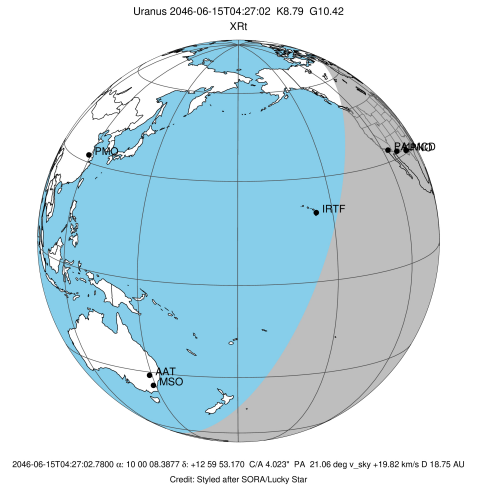

target : Uranus
target radius (km) : 25559.00
C/A epoch : 2046-06-15T04:30:36.340
Event type : XRt
: No Uranus occs
: Ring occs: topocentric, not geocentric
Observer code : MCD
Location : McDonald Obs. 2.7m
Latitude (deg) : 30.67158
E. Longitude (deg) : 255.97844
Altitude (km) : 2.075
Gaia source ID : 614895181980039936
2Mass ID (if available) : 10000873+1259531
ICRS Star Coord at Epoch: 10h 00m 08.38765s +12:59:53.16981s
RUWE (>1.4 is poor) : 1.04
K magnitude : 8.787
G magnitude : 10.421
RP magnitude : 9.867
BP magnitude : 10.806
DUPflag : 0
Distance (au) : 18.752
f0 (km) : 0.000
g0 (km) : 0.000
skyplane vel. (km/s) : 19.82
Sun-Target sep (deg) : 63.95
Sun-Moon sep (deg) : 73.19
B (ring opening deg) : 19.76
PA of pole (deg) : 101.68
Pole direction: RA (deg): 257.31100
Dec (deg): -15.17500
C/A sky separation (") : 3.695
C/A sky separation (km) : 50257.9
NAIF SPICE kernels : RAJobs_U111+rgf15.spk
URKALLvl.spk
ura111.bsp
IAU_URANUS_for_RINGFIT.tpc
vgr2.ura111.bsp
ura161.bsp
vgr2.ura161.bsp
peph.ura160.bsp
earthstns_itrf93_040916.bsp
earth_720101_070426.bpc
earth_200101_990628_predict.bpc
pg3f0000r.bsp
pg490000r.bsp
naif0012.tls
earth_flat_IAU.spk

Ring	I/E	UTC	b?	alt	alt-sun	radius	r-dot	lat-geo	lat-geodetic
epsilon	I	2046-06-15T04:22:22.676		19.62	-24.71	51293.99	-7.52		

No planet occultations

epsilon	E	2046-06-15T04:26:13.872		18.79	-25.23	51388.60	7.54