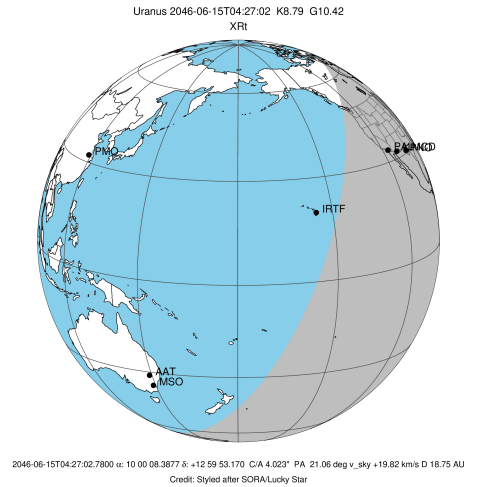

```
target                : Uranus
target radius (km)   : 25559.00
C/A epoch            : 2046-06-15T04:30:12.570
Event type          : XRt
                    : No Uranus occs
                    : Ring occs: topocentric, not geocentric
Observer code       : PAL
Location            : Palomar Mt (200")
Latitude (deg)      : 33.35622
E. Longitude (deg)  : 243.13601
Altitude (km)       : 1.706
Gaia source ID      : 614895181980039936
2Mass ID (if available) : 10000873+1259531
ICRS Star Coord at Epoch: 10h 00m 08.38765s +12:59:53.16981s
RUWE (>1.4 is poor) : 1.04
K magnitude         : 8.787
G magnitude         : 10.421
RP magnitude        : 9.867
BP magnitude        : 10.806
DUPflag            : 0
Distance (au)       : 18.752
f0 (km)             : 0.000
g0 (km)             : 0.000
skyplane vel. (km/s) : 19.82
Sun-Target sep (deg) : 63.95
Sun-Moon sep (deg)  : 73.38
B (ring opening deg) : 19.76
PA of pole (deg)    : 101.68
Pole direction: RA (deg): 257.31100
Dec (deg): -15.17500
C/A sky separation (") : 3.710
C/A sky separation (km) : 50457.5
NAIF SPICE kernels  : RAJobs_U111+rgf15.spk
URKALLvl1.spk
urall1.bsp
IAU_URANUS_for_RINGFIT.tpc
vgr2.urall1.bsp
ural61.bsp
vgr2.ural61.bsp
peph.ural60.bsp
earthstns_itrf93_040916.bsp
earth_720101_070426.bpc
earth_200101_990628_predict.bpc
pg3f0000r.bsp
pg490000r.bsp
naif0012.tls
earth_flat_IAU.spk
```

Ring	I/E	UTC	b? alt	alt-sun	radius	r-dot	lat-geo	lat-geodetic
epsilon	I	2046-06-15T04:22:25.304	30.50	-15.26	51322.09	-5.58		

No planet occultations

epsilon	E	2046-06-15T04:25:13.425	29.91	-15.70	51444.99	6.14