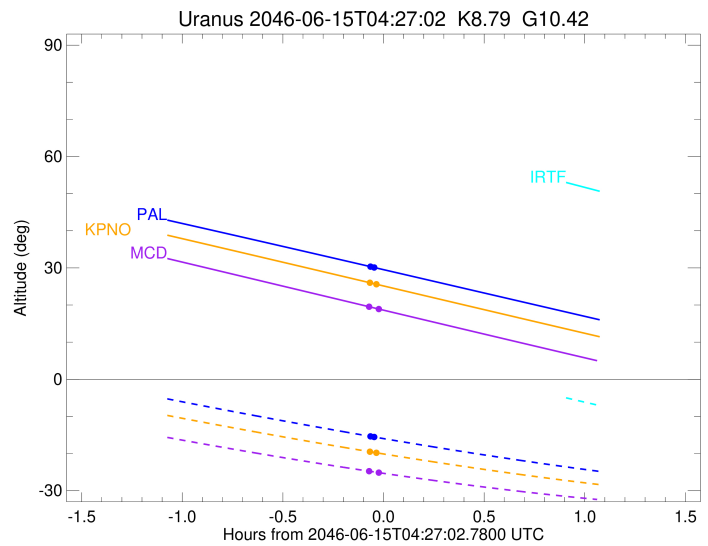

target : Uranus
target radius (km) : 25559.00
C/A epoch : 2046-06-15T04:30:36.340
Event type : XRt
: No Uranus occs
: Ring occs: topocentric, not geocentric
Observer code : MCD
Location : McDonald Obs. 2.7m
Latitude (deg) : 30.67158
E. Longitude (deg) : 255.97844
Altitude (km) : 2.075
Gaia source ID : 614895181980039936
2Mass ID (if available) : 10000873+1259531
ICRS Star Coord at Epoch: 10h 00m 08.38765s +12:59:53.16981s
RUWE (>1.4 is poor) : 1.04
K magnitude : 8.787
G magnitude : 10.421
RP magnitude : 9.867
BP magnitude : 10.806
DUPflag : 0
Distance (au) : 18.752
f0 (km) : 0.000
g0 (km) : 0.000
skyplane vel. (km/s) : 19.82
Sun-Target sep (deg) : 63.95
Sun-Moon sep (deg) : 73.19
B (ring opening deg) : 19.76
PA of pole (deg) : 101.68
Pole direction: RA (deg): 257.31100
Dec (deg): -15.17500
C/A sky separation (") : 3.695
C/A sky separation (km) : 50257.9
NAIF SPICE kernels : RAJobs_U111+rgf15.spk
URKALLvl.spk
ura111.bsp
IAU_URANUS_for_RINGFIT.tpc
vgr2.ura111.bsp
ura161.bsp
vgr2.ura161.bsp
peph.ura160.bsp
earthstns_itrf93_040916.bsp
earth_720101_070426.bpc
earth_200101_990628_predict.bpc
pg3f0000r.bsp
pg490000r.bsp
naif0012.tls
earth_flat_IAU.spk

Ring	I/E	UTC	b?	alt	alt-sun	radius	r-dot	lat-geo	lat-geodetic
epsilon	I	2046-06-15T04:22:22.676		19.62	-24.71	51293.99	-7.52		

No planet occultations

epsilon	E	2046-06-15T04:26:13.872		18.79	-25.23	51388.60	7.54