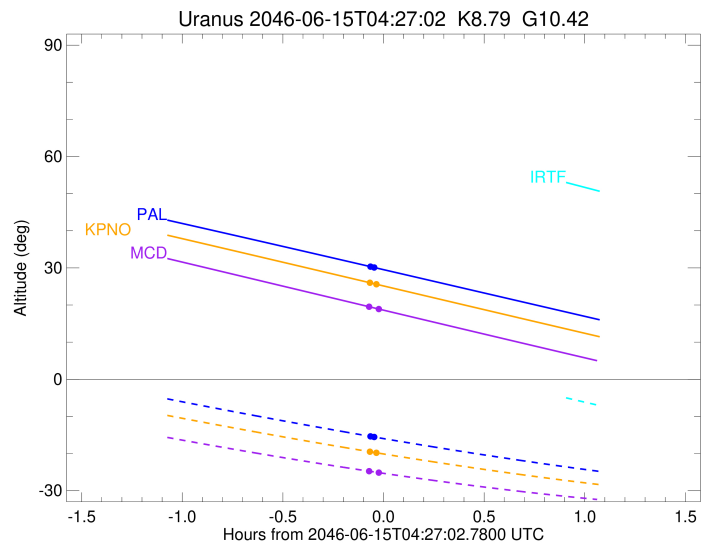

target : Uranus
target radius (km) : 25559.00
C/A epoch : 2046-06-15T04:30:25.250
Event type : XRt
: No Uranus occs
: Ring occs: topocentric, not geocentric
Observer code : KPNO
Location : Kitt Peak Natl Obs
Latitude (deg) : 31.96333
E. Longitude (deg) : 248.40000
Altitude (km) : 2.120
Gaia source ID : 614895181980039936
2Mass ID (if available) : 10000873+1259531
ICRS Star Coord at Epoch: 10h 00m 08.38765s +12:59:53.16981s
RUWE (>1.4 is poor) : 1.04
K magnitude : 8.787
G magnitude : 10.421
RP magnitude : 9.867
BP magnitude : 10.806
DUPflag : 0
Distance (au) : 18.752
f0 (km) : 0.000
g0 (km) : 0.000
skyplane vel. (km/s) : 19.82
Sun-Target sep (deg) : 63.95
Sun-Moon sep (deg) : 73.30
B (ring opening deg) : 19.76
PA of pole (deg) : 101.68
Pole direction: RA (deg): 257.31100
Dec (deg): -15.17500
C/A sky separation (") : 3.705
C/A sky separation (km) : 50388.2
NAIF SPICE kernels : RAJobs_U111+rgf15.spk
URKALLvl.spk
ura111.bsp
IAU_URANUS_for_RINGFIT.tpc
vgr2.ura111.bsp
ura161.bsp
vgr2.ura161.bsp
peph.ura160.bsp
earthstns_itrf93_040916.bsp
earth_720101_070426.bpc
earth_200101_990628_predict.bpc
pg3f0000r.bsp
pg490000r.bsp
naif0012.tls
earth_flat_IAU.spk

Ring	I/E	UTC	b?	alt	alt-sun	radius	r-dot	lat-geo	lat-geodetic
epsilon	I	2046-06-15T04:22:27.642		26.12	-19.44	51304.11	-6.23		

No planet occultations

epsilon	E	2046-06-15T04:25:39.729		25.44	-19.92	51389.23	6.32