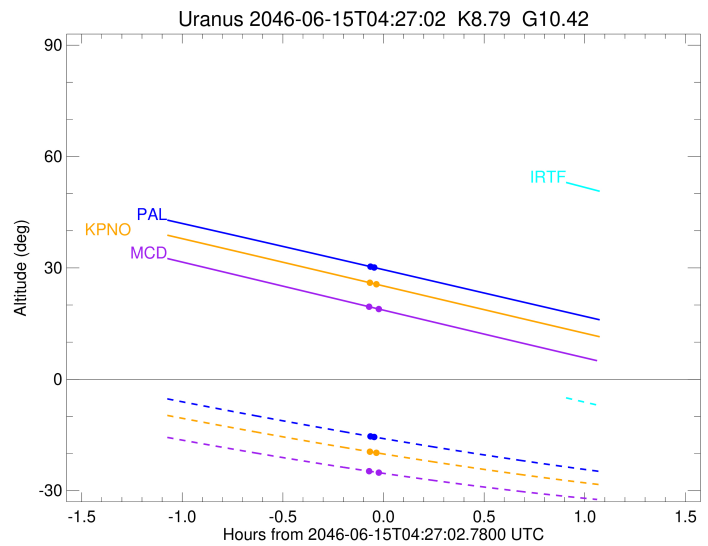

Uranus 2046-06-15T04:27:02 K8.79 G10.42 XRT

ICRS Star Coord at Epoch: 10h 00m 08.38765s +12:59:53.16981s

RUWE (>1.4 is poor) : 1.04  
 K magnitude : 8.787  
 G magnitude : 10.421  
 RP magnitude : 9.867  
 BP magnitude : 10.806  
 DUPflag : 0  
 Distance (au) : 18.752  
 f0 (km) : 0.000  
 g0 (km) : 0.000  
 skyplane vel. (km/s) : 19.82  
 Sun-Target sep (deg) : 63.95  
 Sun-Moon sep (deg) : 73.05  
 B (ring opening deg) : 19.76  
 PA of pole (deg) : 101.68

```

target                : Uranus
target radius (km)   : 25559.00
C/A epoch            : 2046-06-15T04:30:12.570
Event type          : XRt
                    : No Uranus occs
                    : Ring occs: topocentric, not geocentric
Observer code       : PAL
Location            : Palomar Mt (200")
Latitude (deg)      : 33.35622
E. Longitude (deg)  : 243.13601
Altitude (km)       : 1.706
Gaia source ID      : 614895181980039936
2Mass ID (if available) : 10000873+1259531
ICRS Star Coord at Epoch: 10h 00m 08.38765s +12:59:53.16981s
RUWE (>1.4 is poor) : 1.04
K magnitude         : 8.787
G magnitude         : 10.421
RP magnitude        : 9.867
BP magnitude        : 10.806
DUPflag            : 0
Distance (au)       : 18.752
f0 (km)             : 0.000
g0 (km)             : 0.000
skyplane vel. (km/s) : 19.82
Sun-Target sep (deg) : 63.95
Sun-Moon sep (deg)  : 73.38
B (ring opening deg) : 19.76
PA of pole (deg)    : 101.68
Pole direction: RA (deg): 257.31100
Dec (deg): -15.17500
C/A sky separation (") : 3.710
C/A sky separation (km) : 50457.5
NAIF SPICE kernels  : RAJobs_U111+rgf15.spk
URKALLvl1.spk
urall1.bsp
IAU_URANUS_for_RINGFIT.tpc
vgr2.urall1.bsp
ural61.bsp
vgr2.ural61.bsp
peph.ural60.bsp
earthstns_itrf93_040916.bsp
earth_720101_070426.bpc
earth_200101_990628_predict.bpc
pg3f0000r.bsp
pg490000r.bsp
naif0012.tls
earth_flat_IAU.spk
  
```