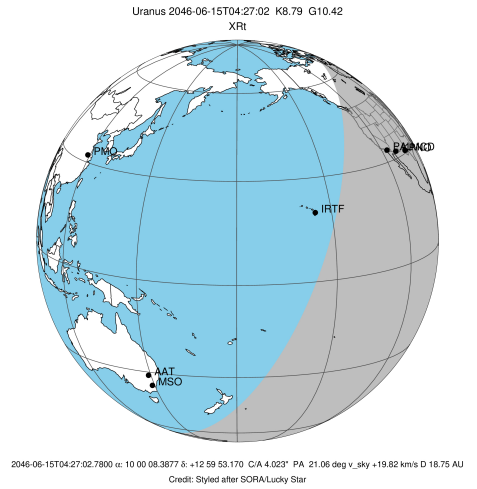

target : Uranus
target radius (km) : 25559.00
C/A epoch : 2046-06-15T04:30:25.250
Event type : XRt
: No Uranus occs
: Ring occs: topocentric, not geocentric
Observer code : KPNO
Location : Kitt Peak Natl Obs
Latitude (deg) : 31.96333
E. Longitude (deg) : 248.40000
Altitude (km) : 2.120
Gaia source ID : 614895181980039936
2Mass ID (if available) : 10000873+1259531
ICRS Star Coord at Epoch: 10h 00m 08.38765s +12:59:53.16981s
RUWE (>1.4 is poor) : 1.04
K magnitude : 8.787
G magnitude : 10.421
RP magnitude : 9.867
BP magnitude : 10.806
DUPflag : 0
Distance (au) : 18.752
f0 (km) : 0.000
g0 (km) : 0.000
skyplane vel. (km/s) : 19.82
Sun-Target sep (deg) : 63.95
Sun-Moon sep (deg) : 73.30
B (ring opening deg) : 19.76
PA of pole (deg) : 101.68
Pole direction: RA (deg): 257.31100
Dec (deg): -15.17500
C/A sky separation (") : 3.705
C/A sky separation (km) : 50388.2
NAIF SPICE kernels : RAJobs_U111+rgf15.spk
URKALLvl.spk
ura111.bsp
IAU_URANUS_for_RINGFIT.tpc
vgr2.ura111.bsp
ura161.bsp
vgr2.ura161.bsp
peph.ura160.bsp
earthstns_itrf93_040916.bsp
earth_720101_070426.bpc
earth_200101_990628_predict.bpc
pg3f0000r.bsp
pg490000r.bsp
naif0012.tls
earth_flat_IAU.spk

Ring	I/E	UTC	b?	alt	alt-sun	radius	r-dot	lat-geo	lat-geodetic
epsilon	I	2046-06-15T04:22:27.642		26.12	-19.44	51304.11	-6.23		

No planet occultations

epsilon	E	2046-06-15T04:25:39.729		25.44	-19.92	51389.23	6.32