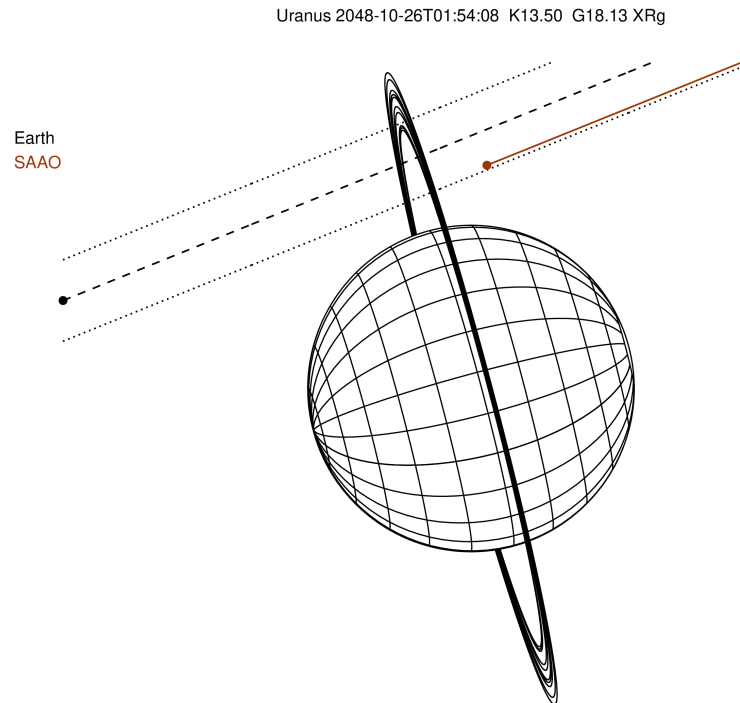

target : Uranus
 target radius (km) : 25559.00
 C/A epoch : 2048-10-26T01:54:08.190
 Event type : XRg
 : No Uranus occs
 : Ring occs: geocentric, not topocentric
 Gaia source ID : 3864832957030184576
 2Mass ID (if available) : 11014864+0701226

ICRS Star Coord at Epoch: 11h 01m 48.68450s +07:01:22.62789s

RUWE (>1.4 is poor) : 0.00
 K magnitude : 13.501
 G magnitude : 18.128
 RP magnitude : 0.000
 BP magnitude : 0.000
 DUPflag : 0
 Distance (au) : 18.931
 f0 (km) : 0.000
 g0 (km) : 0.000
 skyplane vel. (km/s) : 26.53
 Sun-Target sep (deg) : 48.75
 Sun-Moon sep (deg) : 83.03
 B (ring opening deg) : 3.62
 PA of pole (deg) : 104.86

#	a(km)	ring
1	41837.2	6
2	42235.0	5
3	42571.2	4
4	44718.5	alpha
5	45661.1	beta
6	47176.1	eta
7	47626.3	gamma
8	48300.3	delta
9	50026.7	lambda
10	51149.4	epsilon

2048-10-26T01:54:08.1900 cc: 11 01 48.6845 s: +07 01 22.628 C/A 2.673° PA 202.00 deg v_sky +26.53 km/s D 18.93 AU
 Credit: Styled after SORA/Lucky Star