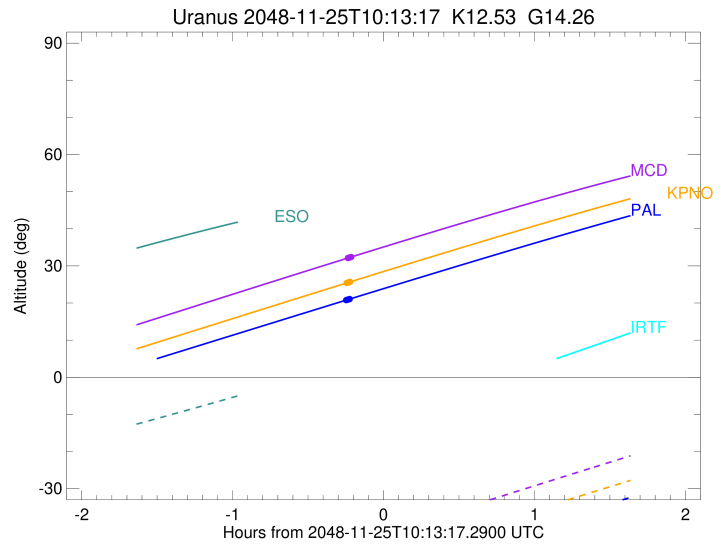

```
target                : Uranus
target radius (km)   : 25559.00
C/A epoch            : 2048-11-25T10:06:53.400
Event type           : XRgt
: No Uranus occs
: Ring occs: geocentric, topocentric
Observer code        : MCD
Location             : McDonald Obs. 2.7m
Latitude (deg)       : 30.67158
E. Longitude (deg)   : 255.97844
Altitude (km)        : 2.075
Gaia source ID       : 3816710940855585280
2Mass ID (if available) : 11055056+0637236
ICRS Star Coord at Epoch: 11h 05m 50.50313s +06:37:23.10854s
RUWE (>1.4 is poor) : 0.98
K magnitude           : 12.532
G magnitude           : 14.265
RP magnitude          : 13.697
BP magnitude          : 14.663
DUPflag              : 0
Distance (au)         : 18.467
f0 (km)               : 0.000
g0 (km)               : 0.000
skyplane vel. (km/s) : 13.01
Sun-Target sep (deg) : 78.16
Sun-Moon sep (deg)   : 48.18
B (ring opening deg) : 2.55
PA of pole (deg)     : 104.99
Pole direction: RA (deg): 257.31100
Dec (deg): -15.17500
C/A sky separation (") : 3.712
C/A sky separation (km) : 49713.2
NAIF SPICE kernels   : RAJobs_U111+rgf15.spk
URKALLvl1.spk
ura111.bsp
IAU_URANUS_for_RINGFIT.tpc
vgr2.ura111.bsp
ura161.bsp
vgr2.ura161.bsp
peph.ura160.bsp
earthstns_itrf93_040916.bsp
earth_720101_070426.bpc
earth_200101_990628_predict.bpc
pg3f0000r.bsp
pg490000r.bsp
naif0012.tls
earth_flat_IAU.spk
```

Ring	I/E	UTC	b?	alt	alt-sun	radius	r-dot	lat-geo	lat-geodetic
epsilon	I	2048-11-25T09:59:16.983		32.15	-45.12	50802.72	-48.74		
lambda	I	2048-11-25T09:59:46.075		32.25	-45.02	50028.76	-3.79		

No planet occultations

lambda	E	2048-11-25T09:59:49.656		32.26	-45.01	50027.12	3.18		
epsilon	E	2048-11-25T10:00:17.778		32.36	-44.91	50752.32	48.90