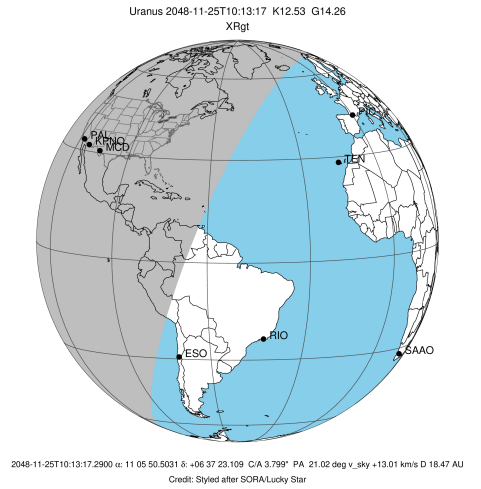

target : Uranus
target radius (km) : 25559.00
C/A epoch : 2048-11-25T10:06:18.780
Event type : XRgt
: No Uranus occs
: Ring occs: geocentric, topocentric
Observer code : KPNO
Location : Kitt Peak Natl Obs
Latitude (deg) : 31.96333
E. Longitude (deg) : 248.40000
Altitude (km) : 2.120
Gaia source ID : 3816710940855585280
2Mass ID (if available) : 11055056+0637236
ICRS Star Coord at Epoch: 11h 05m 50.50313s +06:37:23.10854s
RUWE (>1.4 is poor) : 0.98
K magnitude : 12.532
G magnitude : 14.265
RP magnitude : 13.697
BP magnitude : 14.663
DUPflag : 0
Distance (au) : 18.467
f0 (km) : 0.000
g0 (km) : 0.000
skyplane vel. (km/s) : 13.01
Sun-Target sep (deg) : 78.16
Sun-Moon sep (deg) : 48.07
B (ring opening deg) : 2.55
PA of pole (deg) : 104.99
Pole direction: RA (deg): 257.31100
Dec (deg): -15.17500
C/A sky separation (") : 3.707
C/A sky separation (km) : 49647.6
NAIF SPICE kernels : RAJobs_U111+rgf15.spk
URKALLvl.spk
ura111.bsp
IAU_URANUS_for_RINGFIT.tpc
vgr2.ura111.bsp
ura161.bsp
vgr2.ura161.bsp
peph.ura160.bsp
earthstns_itrf93_040916.bsp
earth_720101_070426.bpc
earth_200101_990628_predict.bpc
pg3f0000r.bsp
pg490000r.bsp
naif0012.tls
earth_flat_IAU.spk

Ring	I/E	UTC	b? alt	alt-sun	radius	r-dot	lat-geo	lat-geodetic
epsilon	I	2048-11-25T09:58:49.164	25.44	-51.63	50804.45	-51.28		
lambda	I	2048-11-25T09:59:11.776	25.52	-51.55	50026.71	-15.87		

No planet occultations

lambda	E	2048-11-25T09:59:31.072	25.59	-51.48	50026.71	16.04		
epsilon	E	2048-11-25T09:59:52.661	25.66	-51.40	50751.58	51.44