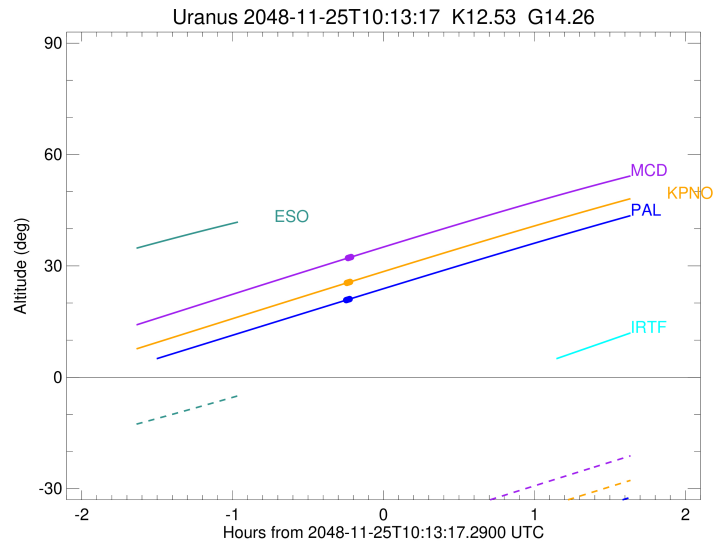

target : Uranus
target radius (km) : 25559.00
C/A epoch : 2048-11-25T10:06:18.780
Event type : XRgt
: No Uranus occs
: Ring occs: geocentric, topocentric
Observer code : KPNO
Location : Kitt Peak Natl Obs
Latitude (deg) : 31.96333
E. Longitude (deg) : 248.40000
Altitude (km) : 2.120
Gaia source ID : 3816710940855585280
2Mass ID (if available) : 11055056+0637236
ICRS Star Coord at Epoch: 11h 05m 50.50313s +06:37:23.10854s
RUWE (>1.4 is poor) : 0.98
K magnitude : 12.532
G magnitude : 14.265
RP magnitude : 13.697
BP magnitude : 14.663
DUPflag : 0
Distance (au) : 18.467
f0 (km) : 0.000
g0 (km) : 0.000
skyplane vel. (km/s) : 13.01
Sun-Target sep (deg) : 78.16
Sun-Moon sep (deg) : 48.07
B (ring opening deg) : 2.55
PA of pole (deg) : 104.99
Pole direction: RA (deg): 257.31100
Dec (deg): -15.17500
C/A sky separation (") : 3.707
C/A sky separation (km) : 49647.6
NAIF SPICE kernels : RAJobs_U111+rgf15.spk
URKALLvl.spk
ura111.bsp
IAU_URANUS_for_RINGFIT.tpc
vgr2.ura111.bsp
ura161.bsp
vgr2.ura161.bsp
peph.ura160.bsp
earthstns_itrf93_040916.bsp
earth_720101_070426.bpc
earth_200101_990628_predict.bpc
pg3f0000r.bsp
pg490000r.bsp
naif0012.tls
earth_flat_IAU.spk

Ring	I/E	UTC	b? alt	alt-sun	radius	r-dot	lat-geo	lat-geodetic
epsilon	I	2048-11-25T09:58:49.164	25.44	-51.63	50804.45	-51.28		
lambda	I	2048-11-25T09:59:11.776	25.52	-51.55	50026.71	-15.87		

No planet occultations

lambda	E	2048-11-25T09:59:31.072	25.59	-51.48	50026.71	16.04		
epsilon	E	2048-11-25T09:59:52.661	25.66	-51.40	50751.58	51.44