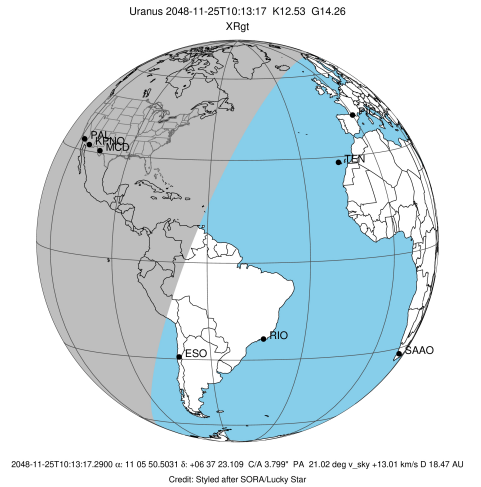

```

target                : Uranus
target radius (km)   : 25559.00
C/A epoch            : 2048-11-25T10:05:59.660
Event type          : XRgt
: No Uranus occs
: Ring occs: geocentric, topocentric
Observer code       : PAL
Location            : Palomar Mt (200")
Latitude (deg)      : 33.35622
E. Longitude (deg)  : 243.13601
Altitude (km)       : 1.706
Gaia source ID      : 3816710940855585280
2Mass ID (if available) : 11055056+0637236
ICRS Star Coord at Epoch: 11h 05m 50.50313s +06:37:23.10854s
RUWE (>1.4 is poor) : 0.98
K magnitude         : 12.532
G magnitude         : 14.265
RP magnitude        : 13.697
BP magnitude        : 14.663
DUPflag            : 0
Distance (au)       : 18.467
f0 (km)             : 0.000
g0 (km)             : 0.000
skyplane vel. (km/s) : 13.01
Sun-Target sep (deg) : 78.16
Sun-Moon sep (deg)  : 48.01
B (ring opening deg) : 2.55
PA of pole (deg)    : 104.99
Pole direction: RA (deg): 257.31100
Dec (deg): -15.17500
C/A sky separation (") : 3.698
C/A sky separation (km) : 49526.3
NAIF SPICE kernels  : RAJobs_U111+rgf15.spk
URKALLvl1.spk
ura111.bsp
IAU_URANUS_for_RINGFIT.tpc
vgr2.ura111.bsp
ura161.bsp
vgr2.ura161.bsp
peph.ura160.bsp
earthstns_itr93_040916.bsp
earth_720101_070426.bpc
earth_200101_990628_predict.bpc
pg3f0000r.bsp
pg490000r.bsp
naif0012.tls
earth_flat_IAU.spk
  
```