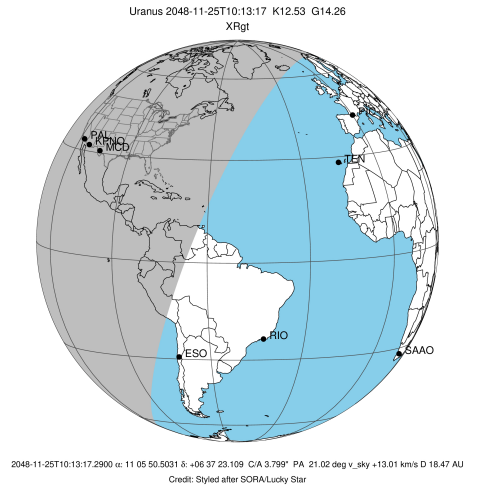

```
target                : Uranus
target radius (km)   : 25559.00
C/A epoch            : 2048-11-25T10:06:53.400
Event type           : XRgt
: No Uranus occs
: Ring occs: geocentric, topocentric
Observer code        : MCD
Location             : McDonald Obs. 2.7m
Latitude (deg)       : 30.67158
E. Longitude (deg)   : 255.97844
Altitude (km)        : 2.075
Gaia source ID       : 3816710940855585280
2Mass ID (if available) : 11055056+0637236
ICRS Star Coord at Epoch: 11h 05m 50.50313s +06:37:23.10854s
RUWE (>1.4 is poor) : 0.98
K magnitude           : 12.532
G magnitude           : 14.265
RP magnitude          : 13.697
BP magnitude          : 14.663
DUPflag              : 0
Distance (au)         : 18.467
f0 (km)               : 0.000
g0 (km)               : 0.000
skyplane vel. (km/s) : 13.01
Sun-Target sep (deg) : 78.16
Sun-Moon sep (deg)   : 48.18
B (ring opening deg) : 2.55
PA of pole (deg)     : 104.99
Pole direction: RA (deg): 257.31100
Dec (deg): -15.17500
C/A sky separation (") : 3.712
C/A sky separation (km) : 49713.2
NAIF SPICE kernels   : RAJobs_U111+rgf15.spk
URKALLvl1.spk
ura111.bsp
IAU_URANUS_for_RINGFIT.tpc
vgr2.ura111.bsp
ura161.bsp
vgr2.ura161.bsp
peph.ura160.bsp
earthstns_itrf93_040916.bsp
earth_720101_070426.bpc
earth_200101_990628_predict.bpc
pg3f0000r.bsp
pg490000r.bsp
naif0012.tls
earth_flat_IAU.spk
```

Ring	I/E	UTC	b?	alt	alt-sun	radius	r-dot	lat-geo	lat-geodetic
epsilon	I	2048-11-25T09:59:16.983		32.15	-45.12	50802.72	-48.74		
lambda	I	2048-11-25T09:59:46.075		32.25	-45.02	50028.76	-3.79		

No planet occultations

lambda	E	2048-11-25T09:59:49.656		32.26	-45.01	50027.12	3.18		
epsilon	E	2048-11-25T10:00:17.778		32.36	-44.91	50752.32	48.90