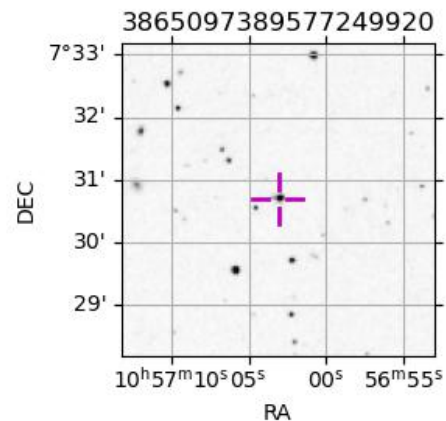

#	a(km)	ring
1	41837.2	6
2	42235.0	5
3	42571.2	4
4	44718.5	alpha
5	45661.1	beta
6	47176.1	eta
7	47626.3	gamma
8	48300.3	delta
9	50026.7	lambda
10	51149.4	epsilon

2049-07-17T20:09:20.4400 cc: 10 57 03.0410 s : +07 30 40.715 C/A 2.2111 PA 23.10 deg v\_sky +26.95 km/s D 18.96 AU  
 Credit: Styled after SORA/Lucky Star

target : Uranus  
 target radius (km) : 25559.00  
 C/A epoch : 2049-07-17T20:10:56.240  
 Event type : PtRgt  
 : Uranus occs: topocentric, not geocentric  
 : Ring occs: geocentric, topocentric  
 Observer code : PIC  
 Location : Pic du Midi  
 Latitude (deg) : 42.93656  
 E. Longitude (deg) : 0.14231  
 Altitude (km) : 2.890  
 Gaia source ID : 3865097389577249920  
 2Mass ID (if available) : 10570303+0730410  
 ICRS Star Coord at Epoch: 10h 57m 03.04105s +07:30:40.71490s  
 RUWE (>1.4 is poor) : 0.95  
 K magnitude : 13.201  
 G magnitude : 14.664  
 RP magnitude : 14.154  
 BP magnitude : 15.018  
 DUPflag : 0  
 Distance (au) : 18.955  
 f0 (km) : 0.000  
 g0 (km) : 0.000  
 skyplane vel. (km/s) : 26.94  
 Sun-Target sep (deg) : 47.63  
 Sun-Moon sep (deg) : 170.28  
 B (ring opening deg) : 4.88  
 PA of pole (deg) : 104.70  
 Pole direction: RA (deg): 257.31100  
 Dec (deg): -15.17500  
 C/A sky separation (") : 1.814  
 C/A sky separation (km) : 24940.8  
 NAIF SPICE kernels : RAJobs\_U111+rgf15.spk  
 URKALLvl.spk  
 ura111.bsp  
 IAU\_URANUS\_for\_RINGFIT.tpc  
 vgr2.ura111.bsp  
 ura161.bsp  
 vgr2.ura161.bsp  
 peph.ura160.bsp  
 earthstns\_itrf93\_040916.bsp  
 earth\_720101\_070426.bpc  
 earth\_200101\_990628\_predict.bpc  
 pg3f0000r.bsp  
 pg490000r.bsp  
 naif0012.tls  
 earth\_flat\_IAU.spk